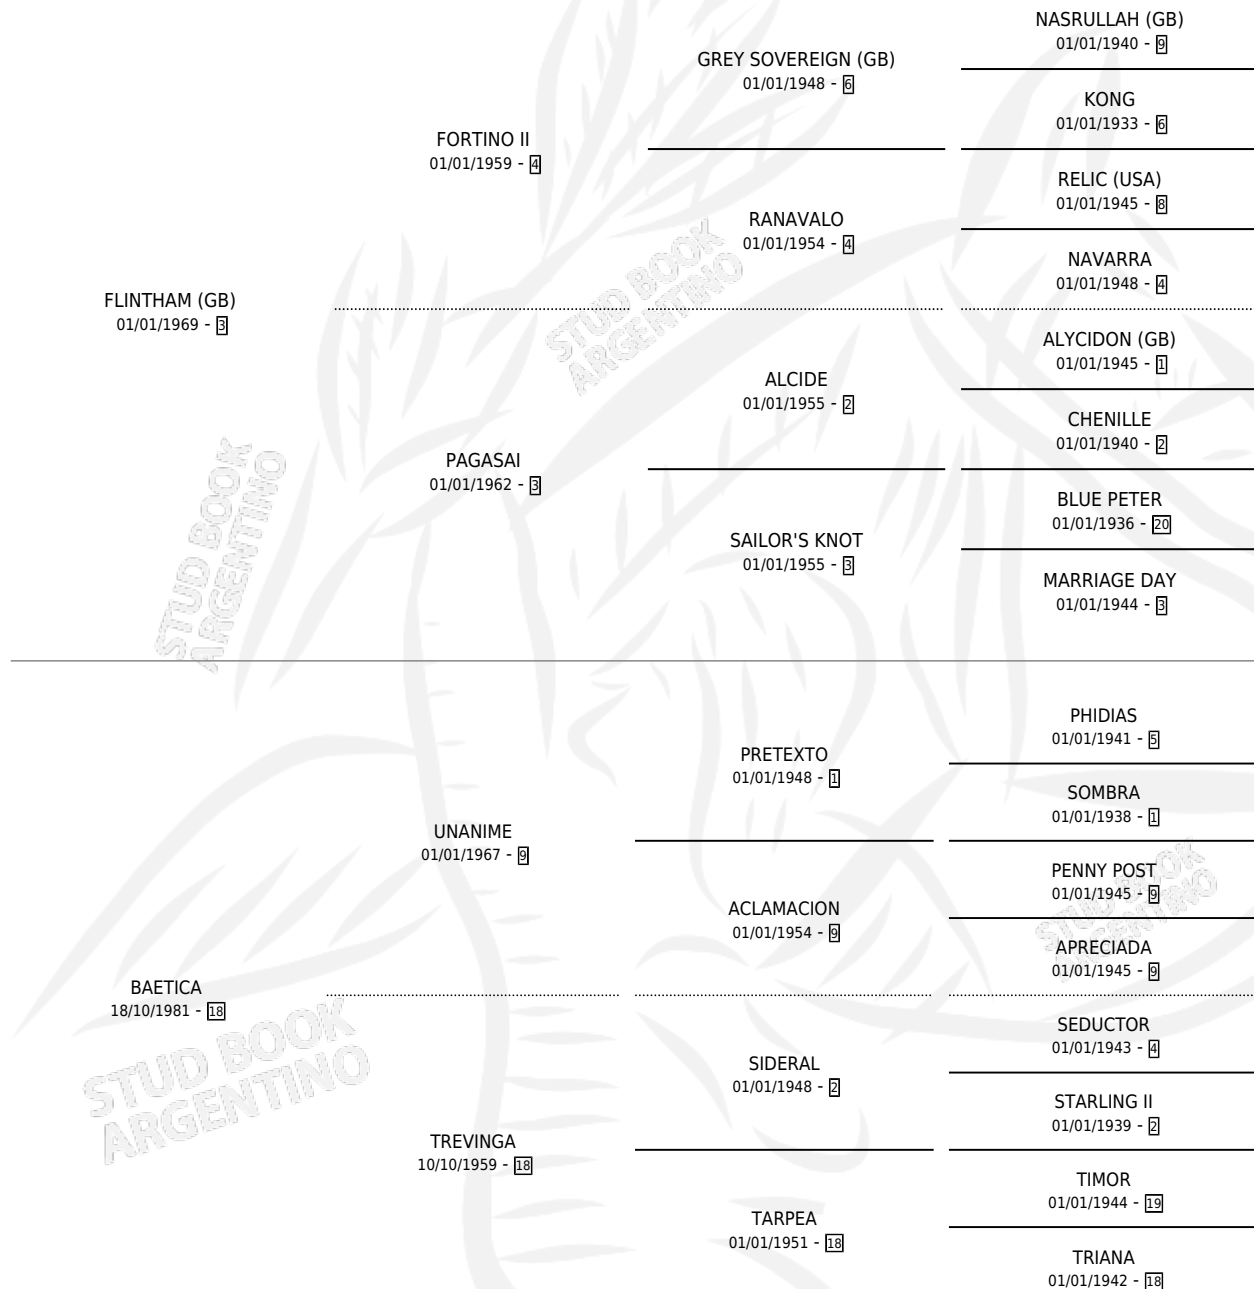

BUENAS TARDES

por **FLINTHAM (GB)** y **BAETICA** por **UNANIME**

Argentina · Hembra · Alazan · SP · 05/08/1988
Familia 18-a · Volumen 33

ESTADO

TIPIFICACIÓN SANGUÍNEA	X
TIPIFICACIÓN POR ADN	X
PASAPORTE	X
IDENTIFICACIÓN POR MICROCHIP	X
REPRODUCTOR	X

Lugar de nacimiento: La Calandria

Criador: Sin dato

PEDIGREE

EXPORTACIÓN / IMPORTACIÓN

FECHA	MOVIMIENTO	PAÍS
01/08/1988	EXPORTADO	URUGUAY

BUENAS TARDES

Datos oficiales del Stud Book Argentino

Documento generado el 12/06/2026