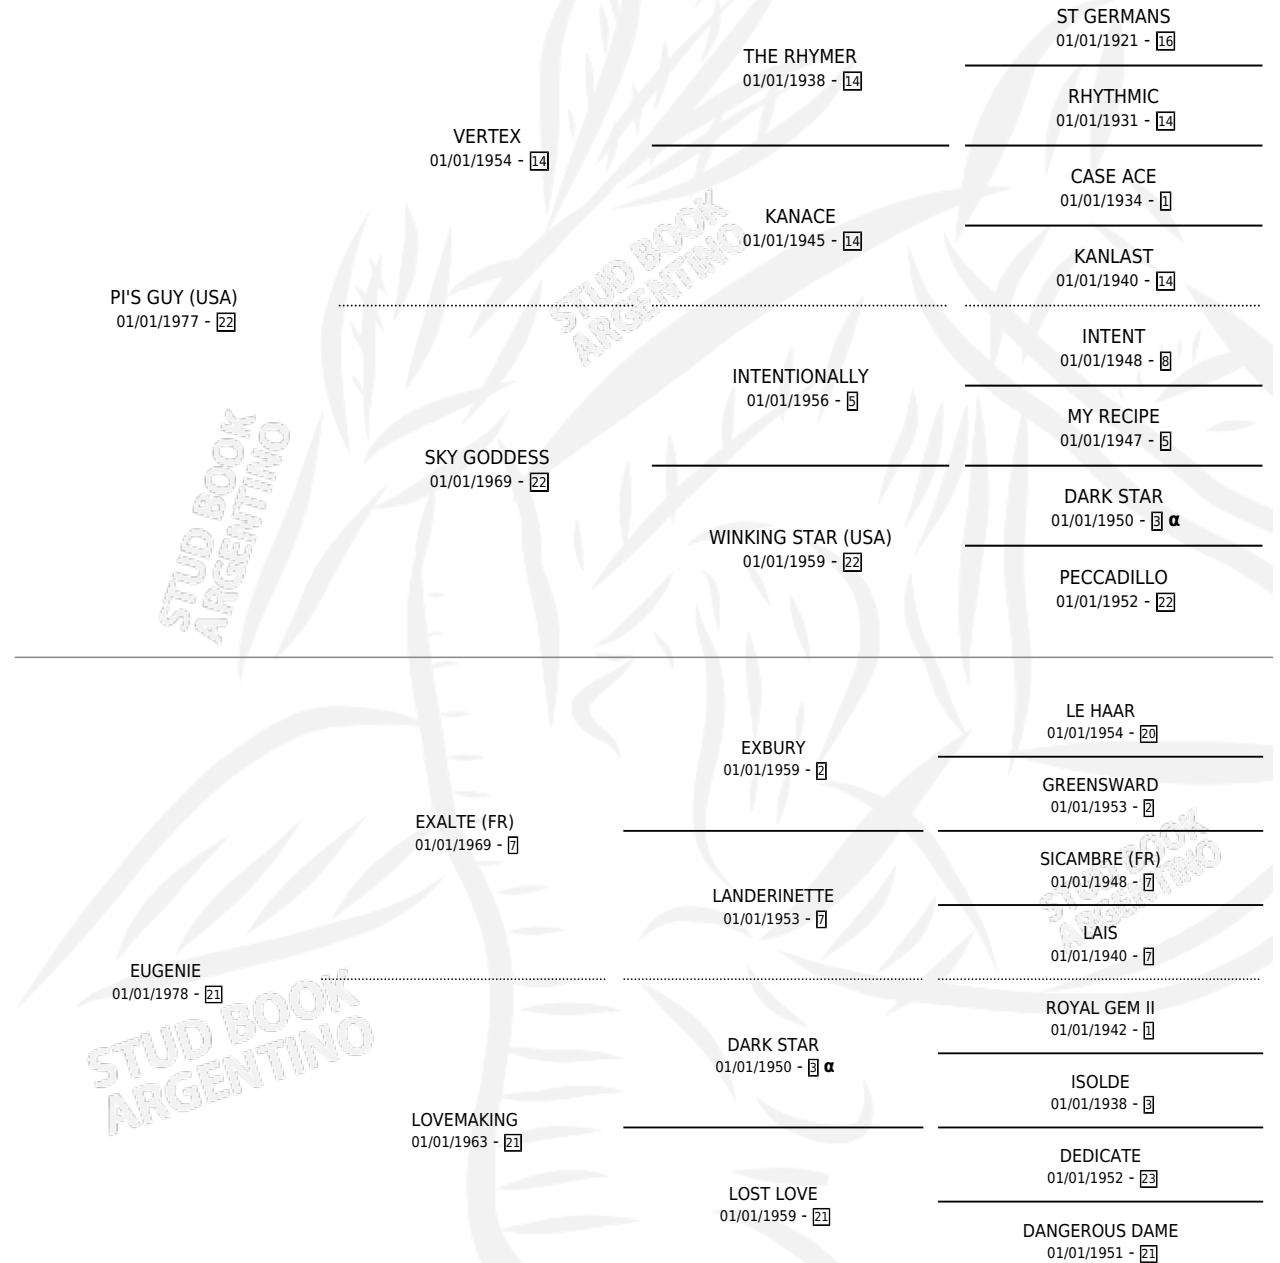

CUTE EUGENE

por PI'S GUY (USA) y EUGENIE por EXALTE (FR)

Argentina · Macho · Zaino · SP · 08/07/1988
Familia 21-a · Volumen 33

ESTADO

TIPIFICACIÓN SANGUÍNEA	X
TIPIFICACIÓN POR ADN	X
PASAPORTE	X
IDENTIFICACIÓN POR MICROCHIP	X
REPRODUCTOR	X

Lugar de nacimiento: Campo particular

Criador: San Jose de El Socorro Saayc

PEDIGREE

INBREEDING : α

CAMPAÑA

Solo carreras oficiales de Argentina

POR EDAD

EDAD	CC	1°	2°	3°	4°	5°	NP	CLC	CLG	CLCG1	CLGG1	IMPORTE	GANANCIA / CC
4 AÑOS	3	0	0	1	1	0	1	0	0	0	0	\$0	\$0
TOTALES	3	0	0	1	1	0	1	0	0	0	0	\$0	\$0
%		0.0%	0.0%	33.3%	33.3%	0.0%	33.3%	0.0%	0.0%	0.0%	0.0%		