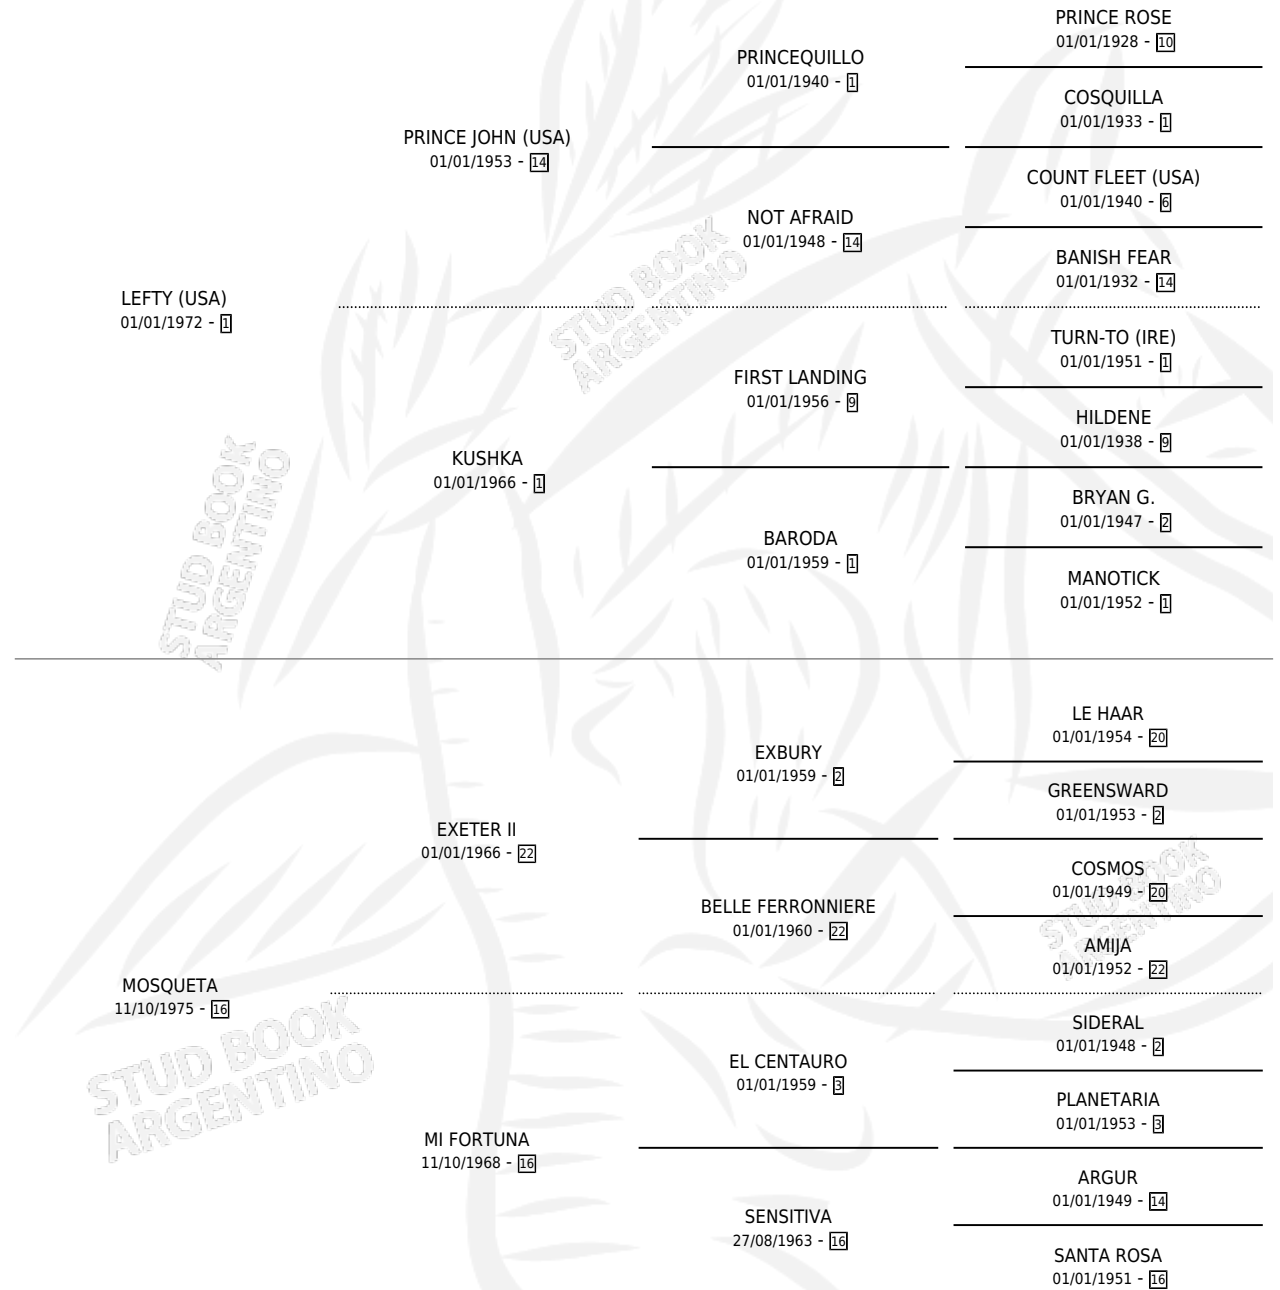

MIL FLORES

por LEFTY (USA) y MOSQUETA por EXETER II

Argentina · Hembra · Zaino Doradillo · SP · 02/07/1988
Familia 16-e · Volumen 33

ESTADO

TIPIFICACIÓN SANGUÍNEA	✓
TIPIFICACIÓN POR ADN	X
PASAPORTE	X
IDENTIFICACIÓN POR MICROCHIP	X
REPRODUCTOR	✓

Lugar de nacimiento: Las Ortigas

Criador: Las Ortigas

PEDIGREE