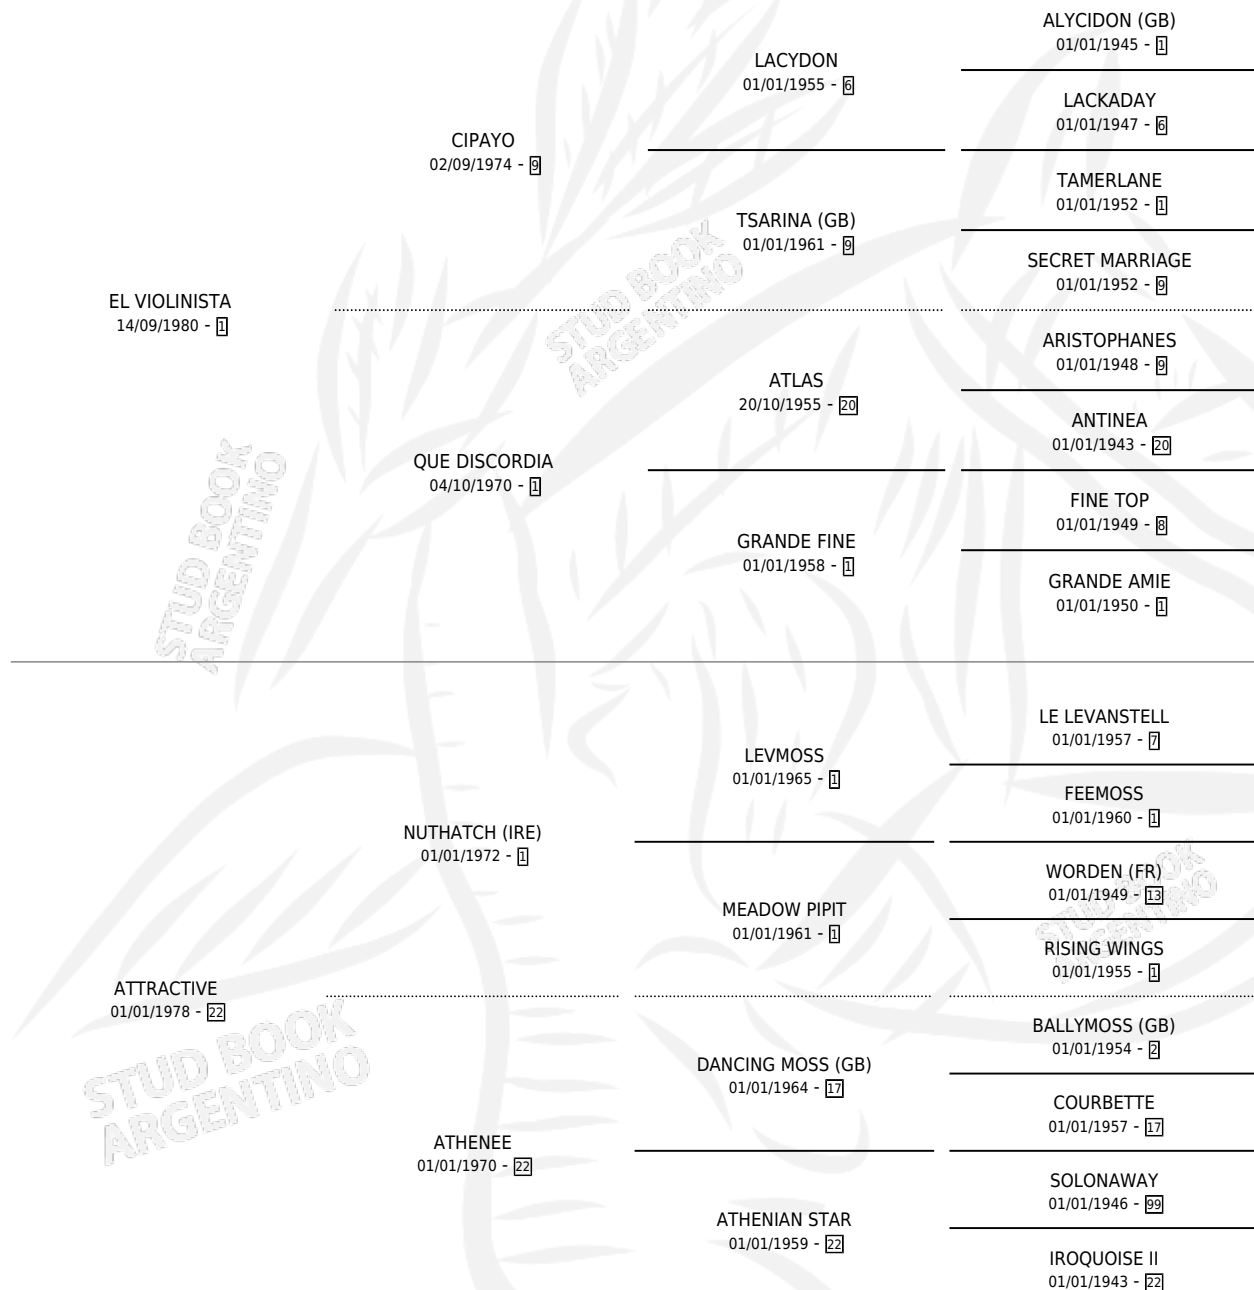

LA ACTIVISTA

por EL VIOLINISTA y ATTRACTIVE por NUTHATCH (IRE)

Argentina · Hembra · Tordillo · SP · 07/07/1988
Familia 22-d · Volumen 33

ESTADO

TIPIFICACIÓN SANGUÍNEA	✓
TIPIFICACIÓN POR ADN	X
PASAPORTE	X
IDENTIFICACIÓN POR MICROCHIP	X
REPRODUCTOR	✓

Lugar de nacimiento: San Jeronimo Sur
Criador: Sin dato

~

HIJOS

	MACHOS	HEMBRAS
1 NACIERON	0	1

SIN ACTUACIONES

PEDIGREE

CAMPAÑA

Solo carreras oficiales de Argentina