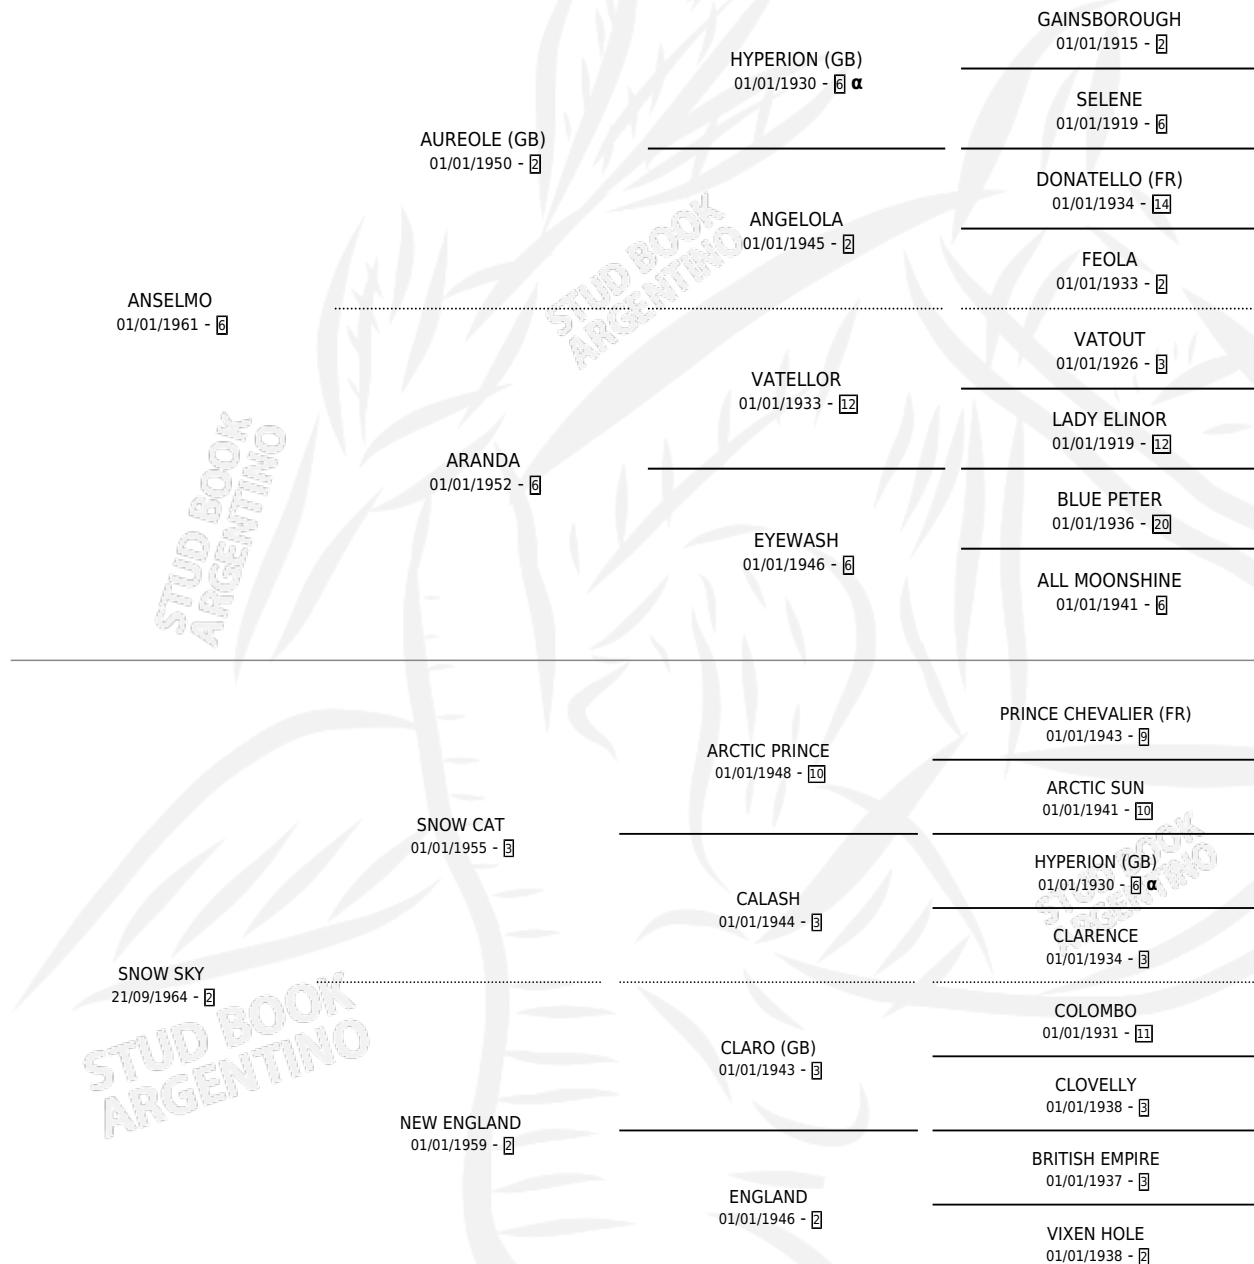

DAI-DAI

por ANSELMO y SNOW SKY por SNOW CAT

Argentina · Hembra · Zaino Doradillo · SP · 22/07/1970
Familia 2-n · Volumen 27

ESTADO

TIPIFICACIÓN SANGUÍNEA	X
TIPIFICACIÓN POR ADN	X
PASAPORTE	X
IDENTIFICACIÓN POR MICROCHIP	X
REPRODUCTOR	X

Lugar de nacimiento: Campo particular

Criador: Sin dato

PEDIGREE

INBREEDING : α

DAI-DAI

Datos oficiales del Stud Book Argentino

Documento generado el 05/05/2026

studbook.org.ar