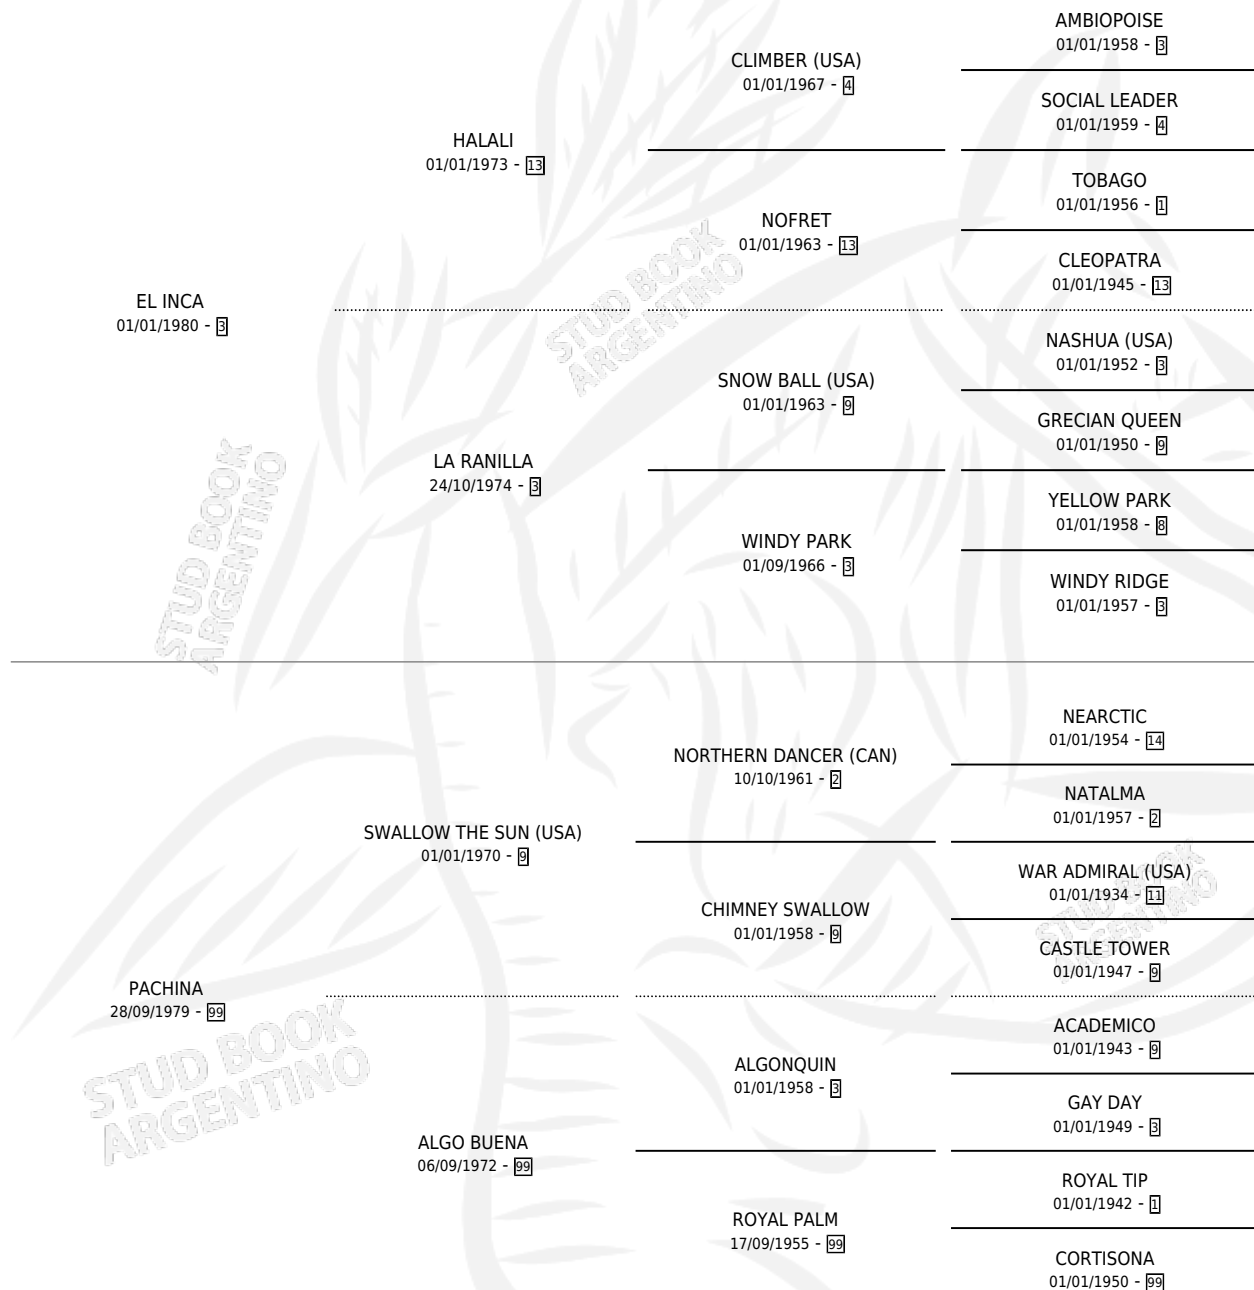

PACHA SUN

por EL INCA y PACHINA por SWALLOW THE SUN (USA)

Argentina · Hembra · Zaino · SP · 20/07/1988
Familia 99 · Volumen 33

ESTADO

TIPIFICACIÓN SANGUÍNEA	✓
TIPIFICACIÓN POR ADN	X
PASAPORTE	X
IDENTIFICACIÓN POR MICROCHIP	X
REPRODUCTOR	✓

Lugar de nacimiento:

Criador: Sin dato

~

HIJOS

	MACHOS	HEMBRAS
4 NACIERON	2	2
SIN ACTUACIONES		

PEDIGREE

CAMPAÑA

Solo carreras oficiales de Argentina

SERVICIOS

Servicios **7** / Nacimientos **4** / Efectividad **57.14%**

PADRILLO	PRODUCTO	CRIADOR	1ER SERVICIO	ÚLTIMO SERVICIO
THE KING	∅		18/10/1999	20/10/1999
THE KING	SHUNKO KING (M A, 30/09/1999)	SIN DATO	02/10/1998	04/10/1998
THE KING	VITAL SUN (H Z, 14/08/1998)	SIN DATO	27/08/1997	29/08/1997
CONSECUTIVO	∅		02/11/1996	05/11/1996
THE KING	QUIRURGICO (M Z, 26/09/1996)	SIN DATO	29/09/1995	03/10/1995
REBEL	∅		02/12/1994	05/12/1994
REBEL	ROMULA (H T, 13/10/1994)	SIN DATO	06/08/1993	10/11/1993