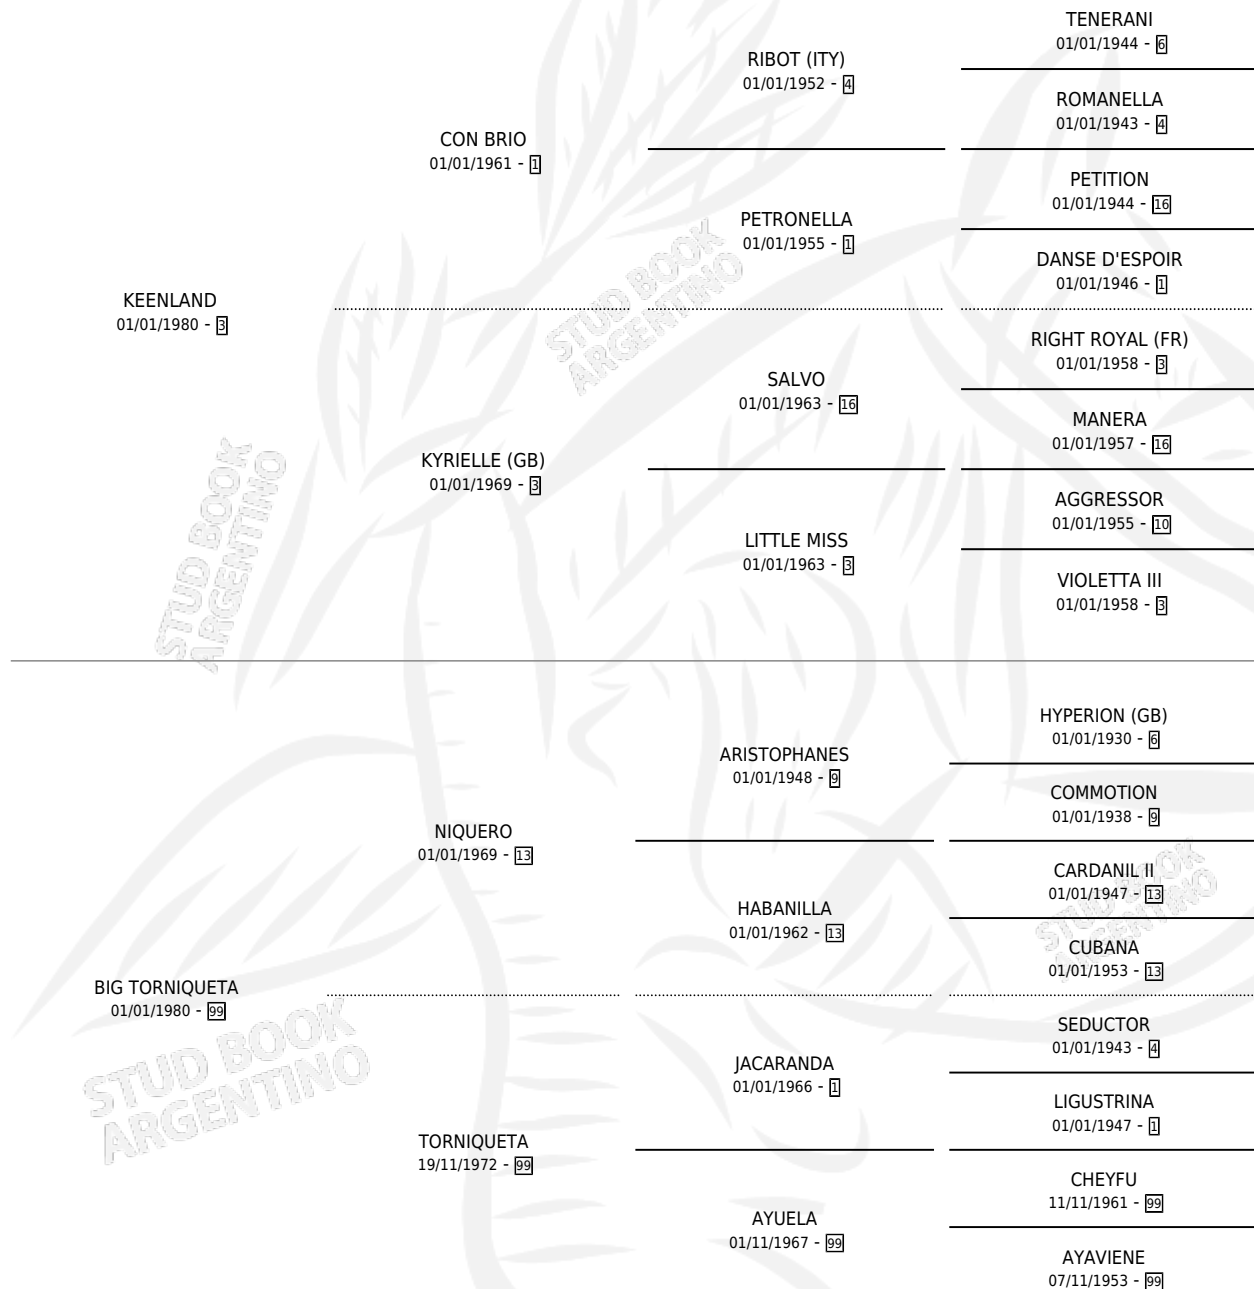

EL CONDORITO

por KEENLAND y BIG TORNIQUETA por NIQUERO

Argentina · Macho · Alazan · SP · 27/07/1988
Familia 99 · Volumen 33

ESTADO

TIPIFICACIÓN SANGUÍNEA	X
TIPIFICACIÓN POR ADN	X
PASAPORTE	X
IDENTIFICACIÓN POR MICROCHIP	X
REPRODUCTOR	X

Lugar de nacimiento: El Condor

Criador: Sin dato

PEDIGREE

CAMPAÑA

Solo carreras oficiales de Argentina

POR EDAD

EDAD	CC	1°	2°	3°	4°	5°	NP	CLC	CLG	CLCG1	CLGG1	IMPORTE	GANANCIA / CC
5 AÑOS	13	2	3	0	2	1	5	0	0	0	0	\$8,591	\$661
6 AÑOS	4	0	0	0	0	1	3	0	0	0	0	\$0	\$0
TOTALES	17	2	3	0	2	2	8	0	0	0	0	\$8,591	\$505
%		11.8%	17.6%	0.0%	11.8%	11.8%	47.1%	0.0%	0.0%	0.0%	0.0%		

Ganador de 2 carreras en La Plata - \$8,591, a los 5 años.

POR DISTANCIA

HIPODROMO	CC	1°	2°	3°	4°	5°	NP	CLC	CLG	CLCG1	CLGG1	IMPORTE
LA PLATA	15	2	3	0	1	2	7	0	0	0	0	\$8,591
1200 MTS	7	0	1	0	0	1	5	0	0	0	0	\$0
1100 MTS	7	1	2	0	1	1	2	0	0	0	0	\$5,341
1000 MTS	1	1	0	0	0	0	0	0	0	0	0	\$3,250
PALERMO	2	0	0	0	1	0	1	0	0	0	0	\$0
1000 MTS	2	0	0	0	1	0	1	0	0	0	0	\$0