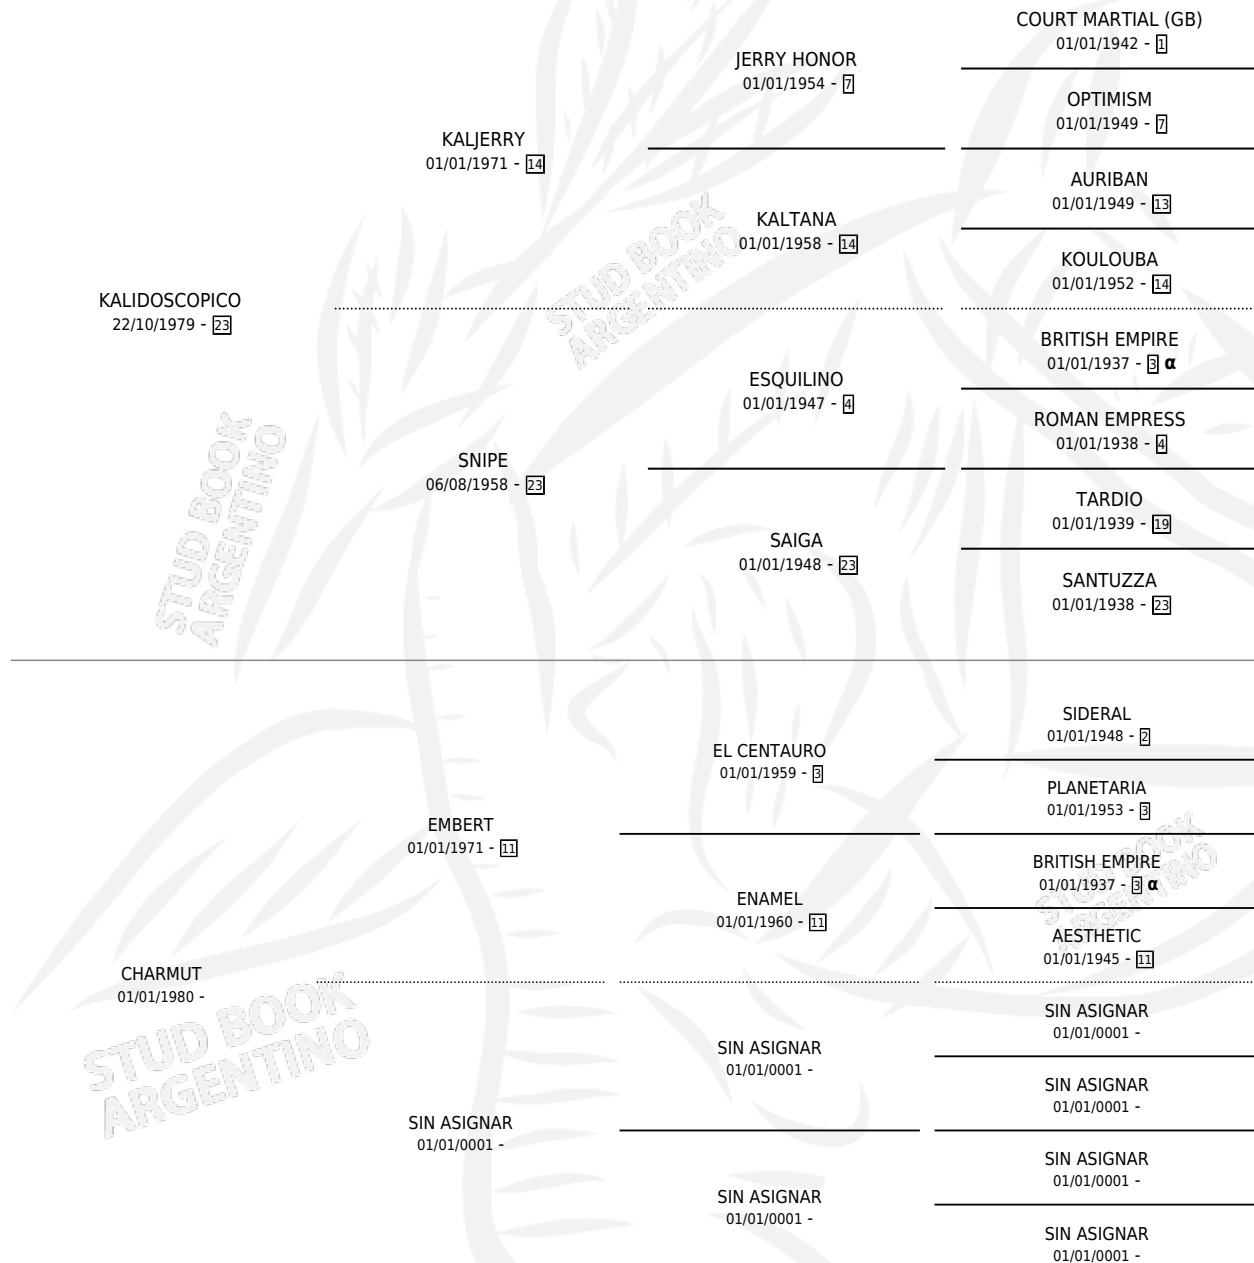

KIEN DIRA

por KALIDOSCOPICO y CHARMUT por EMBERT

Argentina · Macho · Zaino · SP · 09/07/1988
Familia · Volumen 33

ESTADO

TIPIFICACIÓN SANGUÍNEA	X
TIPIFICACIÓN POR ADN	X
PASAPORTE	X
IDENTIFICACIÓN POR MICROCHIP	X
REPRODUCTOR	X

Lugar de nacimiento: Campo particular

Criador: Sin dato

PEDIGREE

INBREEDING : α

CAMPAÑA

Solo carreras oficiales de Argentina

POR EDAD

EDAD	CC	1°	2°	3°	4°	5°	NP	CLC	CLG	CLCG1	CLGG1	IMPORTE	GANANCIA / CC
4 AÑOS	2	0	0	0	0	0	2	0	0	0	0	\$0	\$0
TOTALES	2	0	0	0	0	0	2	0	0	0	0	\$0	\$0
%		0.0%	0.0%	0.0%	0.0%	0.0%	100%	0.0%	0.0%	0.0%	0.0%		