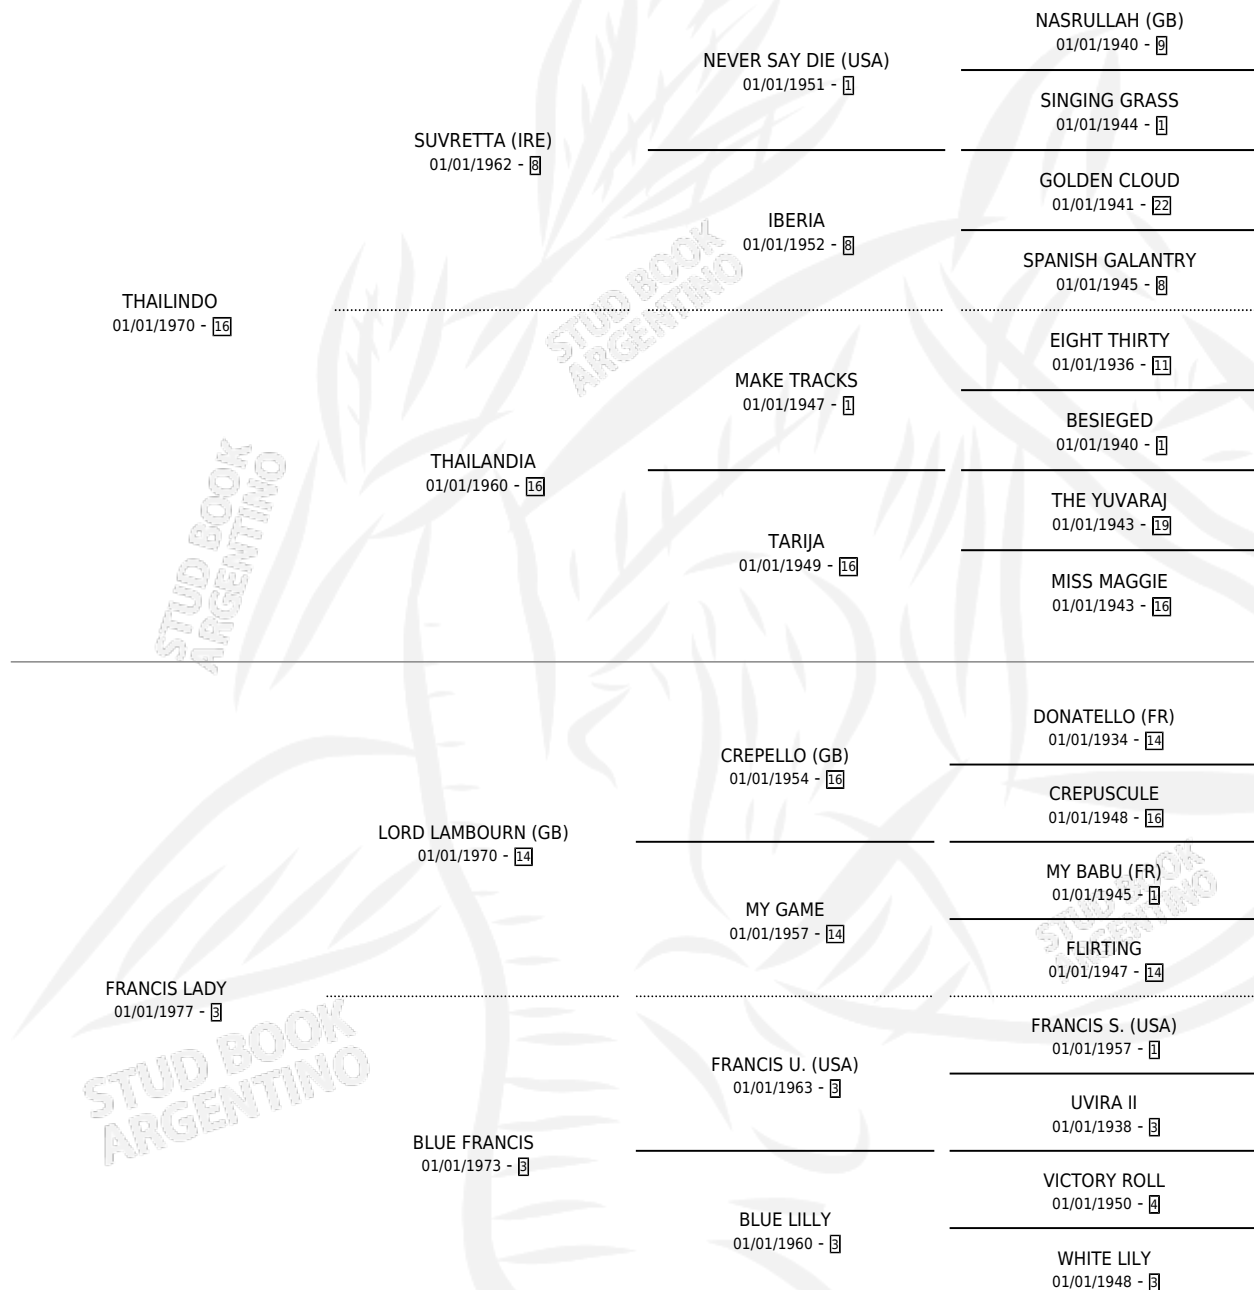

TAI FRANCIS

por THAILINDO y FRANCIS LADY por LORD LAMBOURN (GB)

Argentina · Hembra · Zaino Doradillo · SP · 26/07/1988
Familia 3-c · Volumen 33

ESTADO

TIPIFICACIÓN SANGUÍNEA	✓
TIPIFICACIÓN POR ADN	X
PASAPORTE	X
IDENTIFICACIÓN POR MICROCHIP	X
REPRODUCTOR	✓

Lugar de nacimiento: Los Mimbres

Criador: Los Mimbres

~

HIJOS

	MACHOS	HEMBRAS
3 NACIERON	1	2
1 CORRIERON	0	1

SIN ACTUACIONES

PEDIGREE

S

mientos 3 / Efectividad 60.00%

PADRILLO	PRODUCTO	CRIADOR	1ER SERVICIO	ÚLTIMO SERVICIO
CABO AZUL CALLFUQUEN	Ø		27/10/1995	29/10/1995
TAI FRANCIS CALLFUQUEN	GEROMITA (H A, 30/09/1995)	SIN DATO	03/10/1994	01/11/1994
Datos oficiales del Stud Book Argentino SILENCIANTE Documento generado el 11/05/2026	FRANCIS ANTES (H A, 25/09/1994)	LOS MIMBRES	12/09/1993	20/10/1993
CALLFUQUEN studbook.org.ar	TAI FRANCHUTE (M Z, 02/09/1993)	LOS MIMBRES	25/08/1992	25/09/1992
CALLFUQUEN	Ø		27/09/1991	27/09/1991