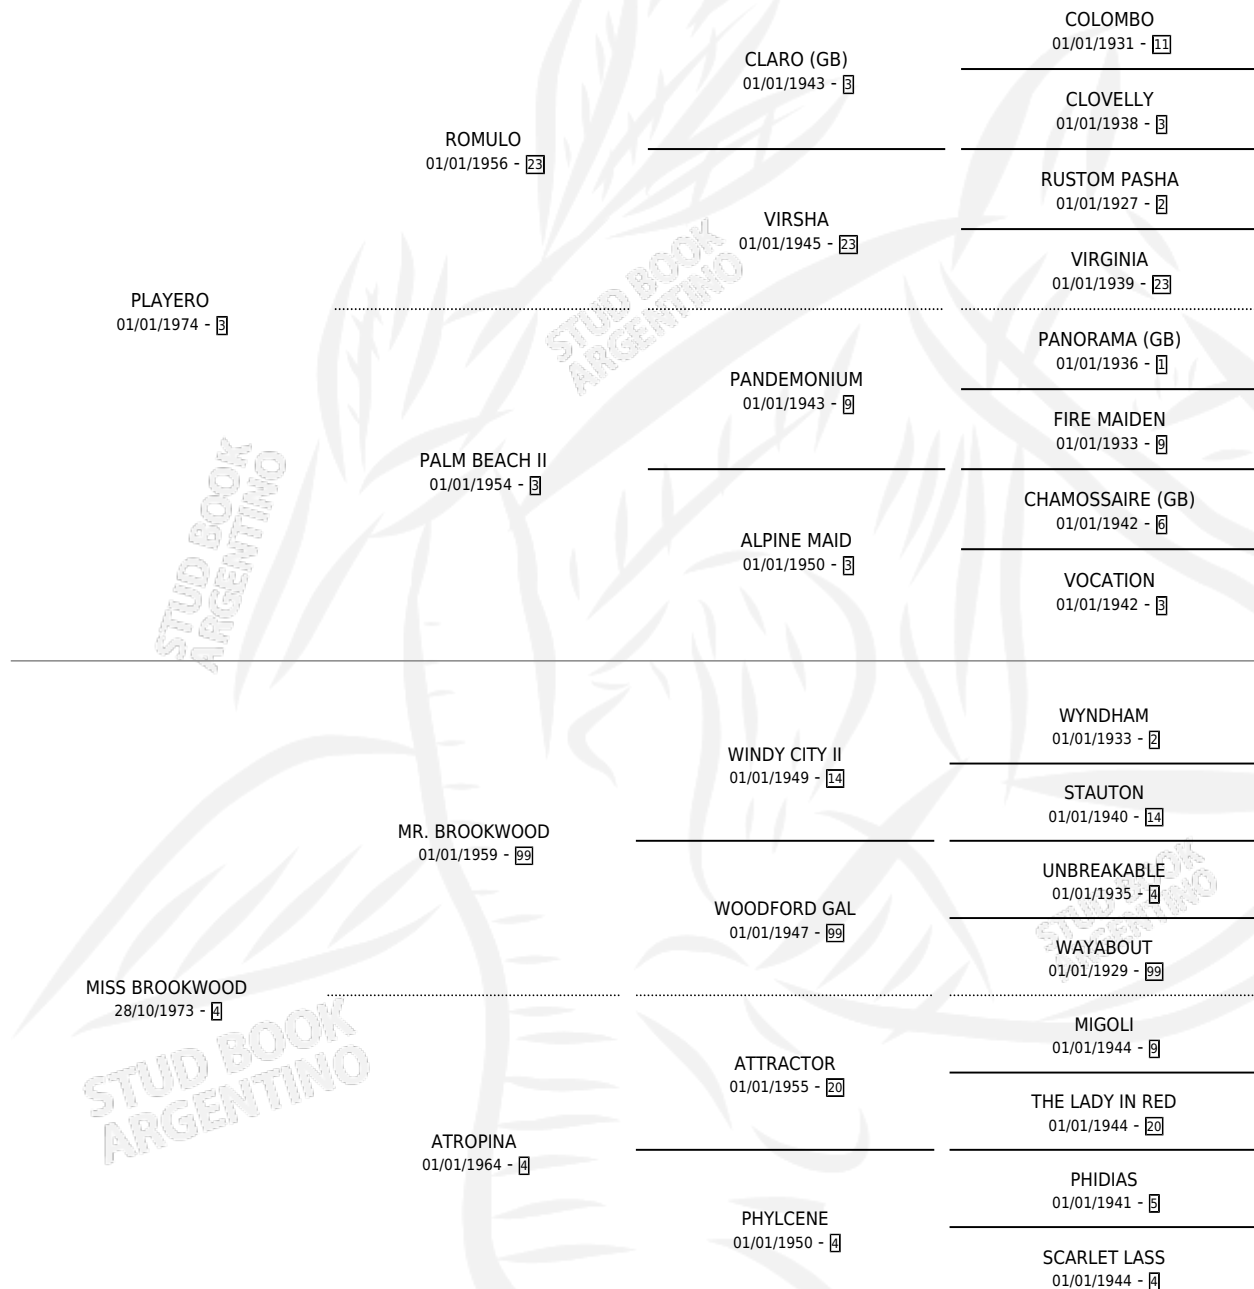

DON BRUJO

por **PLAYERO** y **MISS BROOKWOOD** por **MR. BROOKWOOD**

Argentina · Macho · Alazan · SP · 31/07/1988
Familia 4-d · Volumen 33

ESTADO

TIPIFICACIÓN SANGUÍNEA	X
TIPIFICACIÓN POR ADN	X
PASAPORTE	X
IDENTIFICACIÓN POR MICROCHIP	X
REPRODUCTOR	X

Lugar de nacimiento: Don Agustin

Criador: Sin dato

PEDIGREE

DON BRUJO

Datos oficiales del Stud Book Argentino

Documento generado el 10/06/2026

studbook.org.ar