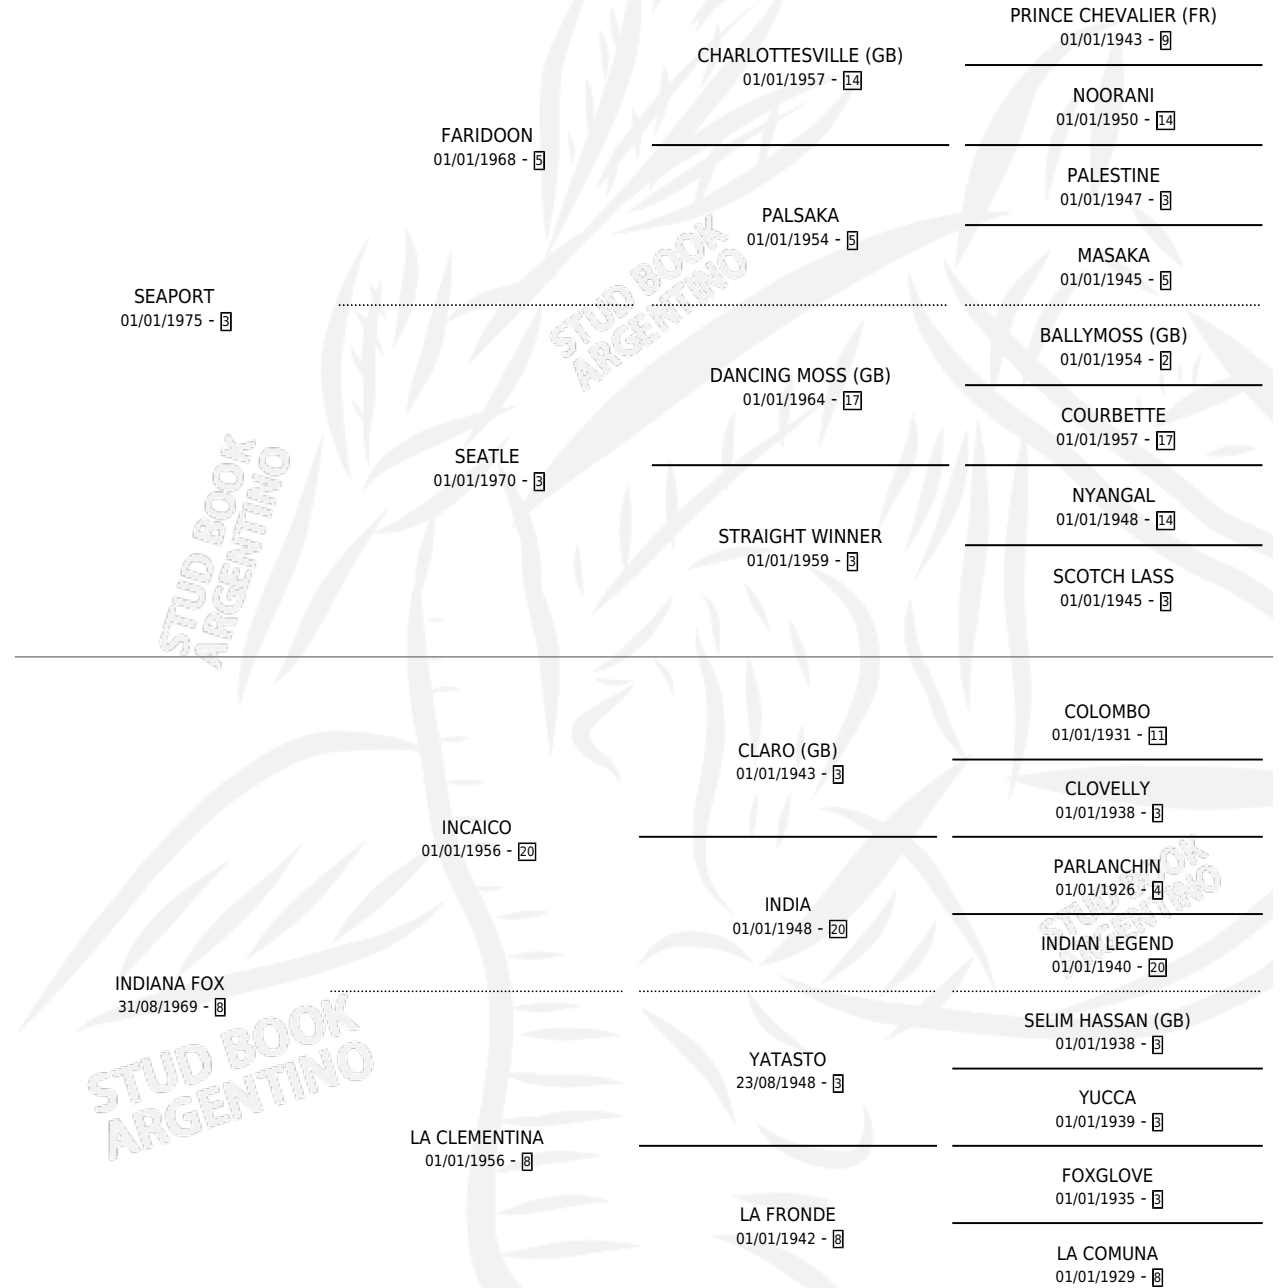

INDIO PORT

por SEAPORT y INDIANA FOX por INCAICO

Argentina · Macho · Zaino o Tordillo · SP · 17/07/1988
Familia 8-a · Volumen 33

ESTADO

TIPIFICACIÓN SANGUÍNEA	X
TIPIFICACIÓN POR ADN	X
PASAPORTE	X
IDENTIFICACIÓN POR MICROCHIP	X
REPRODUCTOR	X

Lugar de nacimiento: Eslabon

Criador: Sin dato

PEDIGREE

EXPORTACIÓN / IMPORTACIÓN

FECHA	MOVIMIENTO	PAÍS
01/07/1990	EXPORTADO	CHILE

INDIO PORT

Datos oficiales del Stud Book Argentino

Documento generado el 14/05/2026