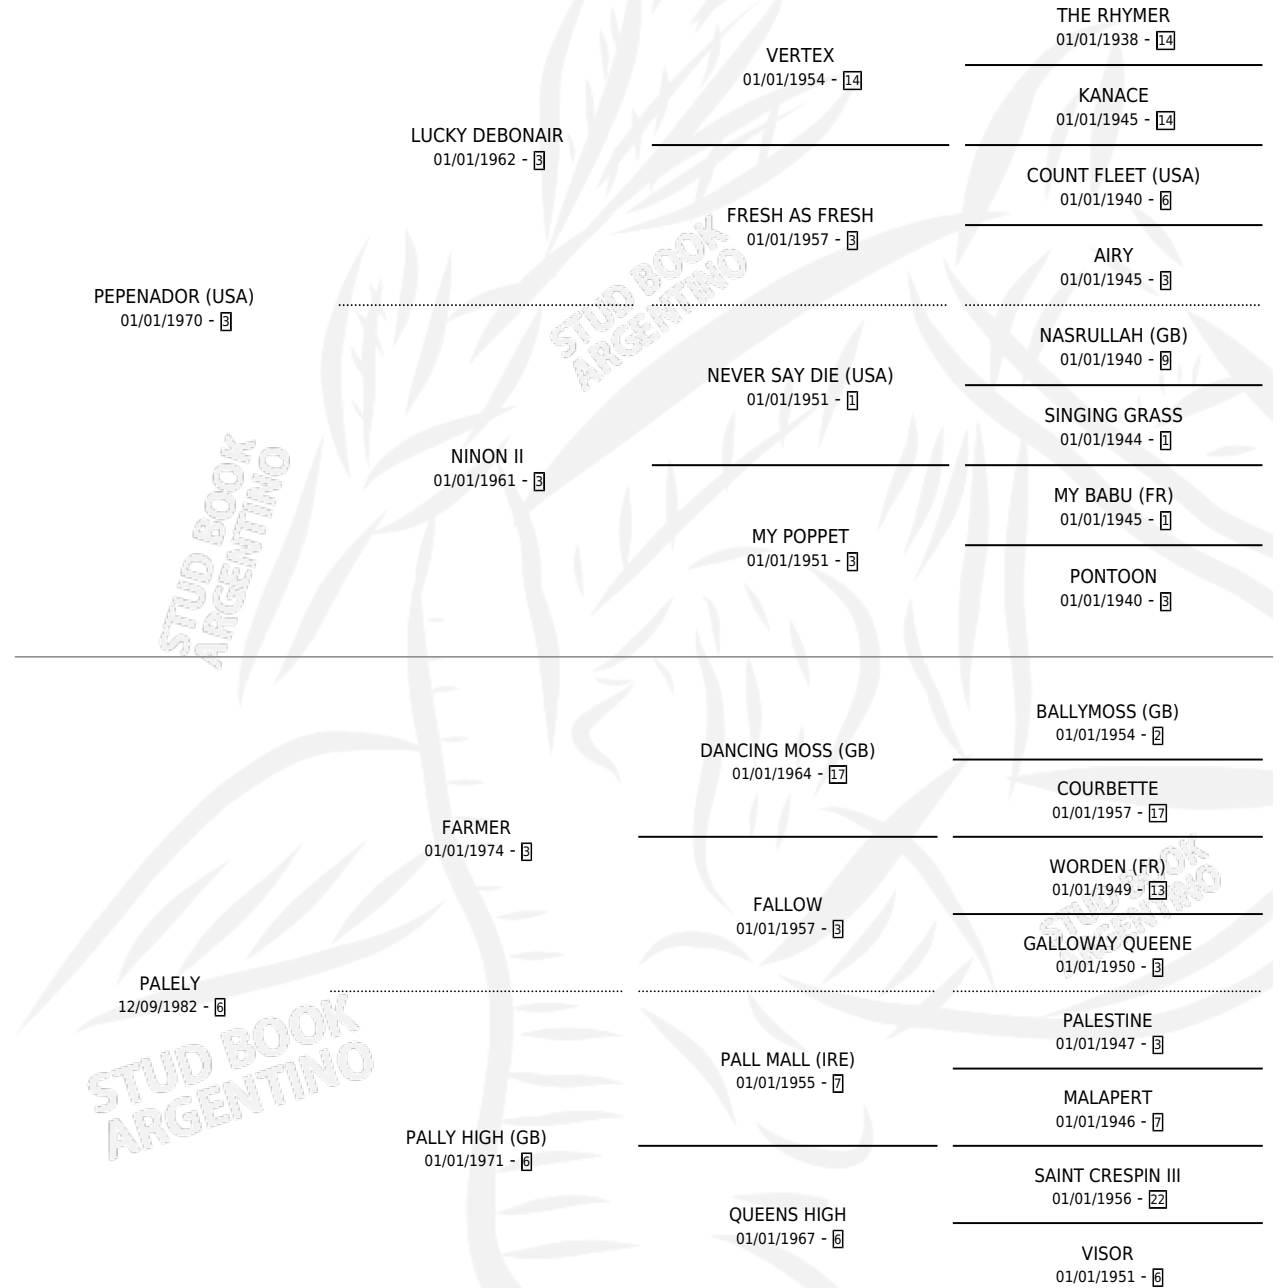

PALELYDORA

por **PEPENADOR (USA)** y **PALELY** por **FARMER**

Argentina · Hembra · Alazan Tostado · SP · 22/07/1988
Familia 6-e · Volumen 33

ESTADO

TIPIFICACIÓN SANGUÍNEA	✓
TIPIFICACIÓN POR ADN	X
PASAPORTE	X
IDENTIFICACIÓN POR MICROCHIP	X
REPRODUCTOR	✓

Lugar de nacimiento: El Pelado

Criador: Sin dato

~

HIJOS

	MACHOS	HEMBRAS
7 NACIERON	5	2
4 CORRIERON	3	1

SIN ACTUACIONES

PEDIGREE