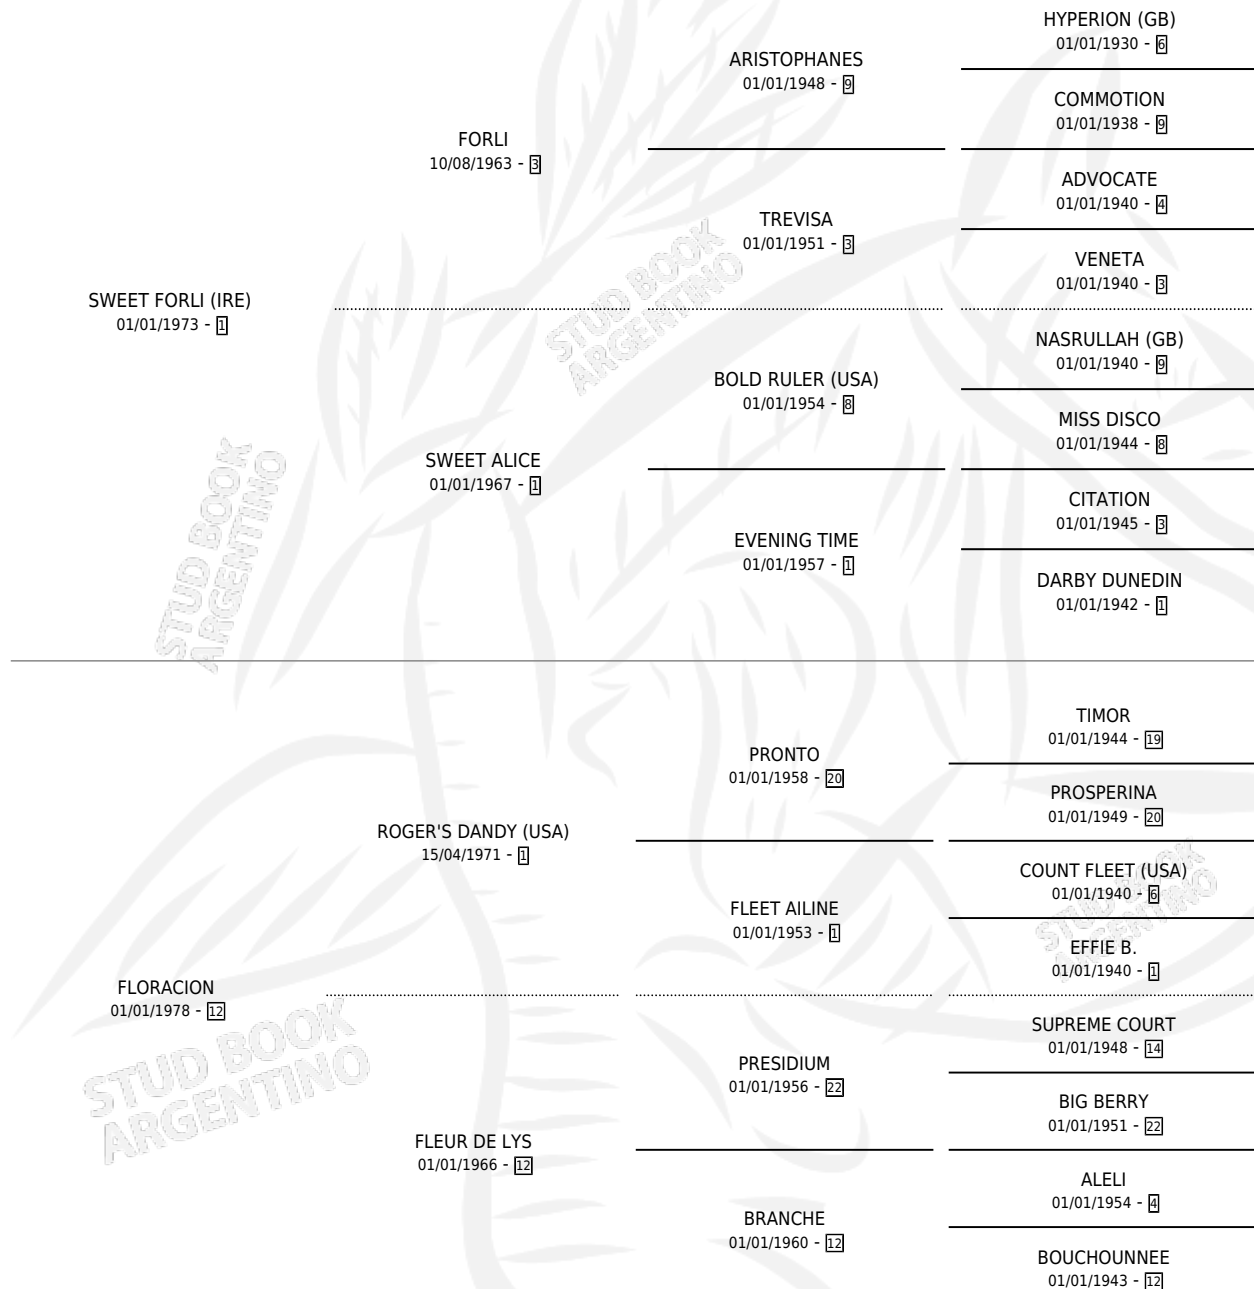

SWEET BLOOM

por SWEET FORLI (IRE) y FLORACION por ROGER'S DANDY (USA)

Argentina · Hembra · Zaino · SP · 18/07/1988
Familia 12-d · Volumen 33

ESTADO

TIPIFICACIÓN SANGUÍNEA	✓
TIPIFICACIÓN POR ADN	X
PASAPORTE	X
IDENTIFICACIÓN POR MICROCHIP	X
REPRODUCTOR	✓

Lugar de nacimiento: Los Olivos

Criador: Los Olivos

~

HIJOS

	MACHOS	HEMBRAS
7 NACIERON	4	3
3 CORRIERON	2	1
2 GANARON	1	1

0	0	0
GANADORES CL	GANADORES GR	GANADORES G1

PEDIGREE

S

cimientos 7 / Efectividad **63.64%**

PADRILLO	PRODUCTO	CRIADOR	1ER SERVICIO	ÚLTIMO SERVICIO
AKIRO	∅		09/10/2003	11/10/2003
SWEET BLOOM EL EMBAJADOR	THE BLOOM (M Z, 05/10/2002)	JOMAR	21/10/2001	21/10/2001
Datos oficiales del Stud Book Argentino EL EMBAJADOR	EL BLOOM (M Z, 12/10/2001)	JOMAR	10/11/2000	10/11/2000
AKIRO studbook.org.ar	KLAUCOM (M Z, 09/10/2000)	JOMAR	07/09/1999	05/11/1999
AKIRO	AKI BLOOM (H ZC, 08/07/1999) •MURIÓ EL 28/01/2009•	JOMAR	11/08/1998	11/08/1998
EL EMBAJADOR	∅		10/08/1997	12/08/1997
YORK SHIRE	YORK BLOOM (M AT, 19/07/1997) •MURIÓ EL 10/02/2005•	JOMAR	12/08/1996	17/08/1996
EL EMBAJADOR	SWEET EMBAJADORA (H Z, 31/07/1996) •MURIÓ EL 26/12/1996•	JOMAR	03/09/1995	05/09/1995
EL EMBAJADOR	∅		07/11/1994	09/11/1994
YORK SHIRE	∅		15/11/1993	18/11/1993
CAPO MAXIMO	SWEET MAXIMA (H Z, 08/11/1993) •MURIÓ EL 17/12/2000•	ROSSI JOSE SIXTO	30/10/1992	29/11/1992