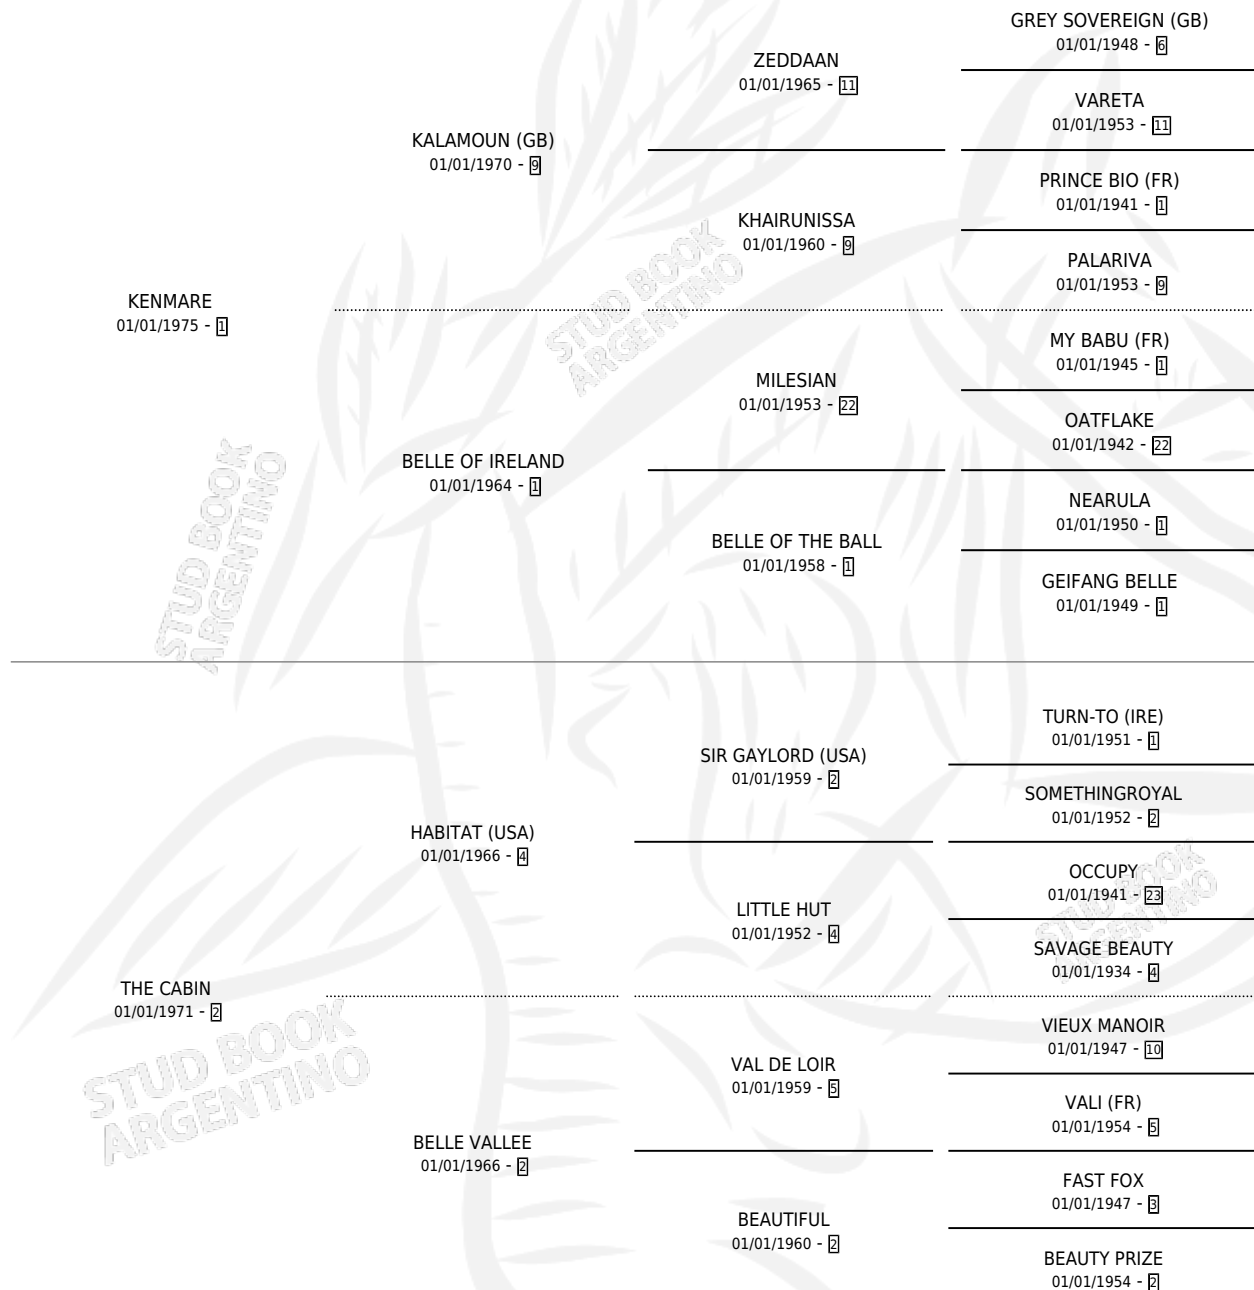

TAM AISIE (FR)

por KENMARE y THE CABIN por HABITAT (USA)

Francia · Hembra · Tordillo · SP · 26/03/1983
Familia 2 · Volumen web

ESTADO

TIPIFICACIÓN SANGUÍNEA	✓
TIPIFICACIÓN POR ADN	X
PASAPORTE	X
IDENTIFICACIÓN POR MICROCHIP	X
REPRODUCTOR	✓

Lugar de nacimiento: Francia

Criador: Extranjero

~

HIJOS

	MACHOS	HEMBRAS
7 NACIERON	3	4
4 CORRIERON	1	3
2 GANARON	0	2
0 GANADORES CL	0 GANADORES GR	0 GANADORES G1

PEDIGREE