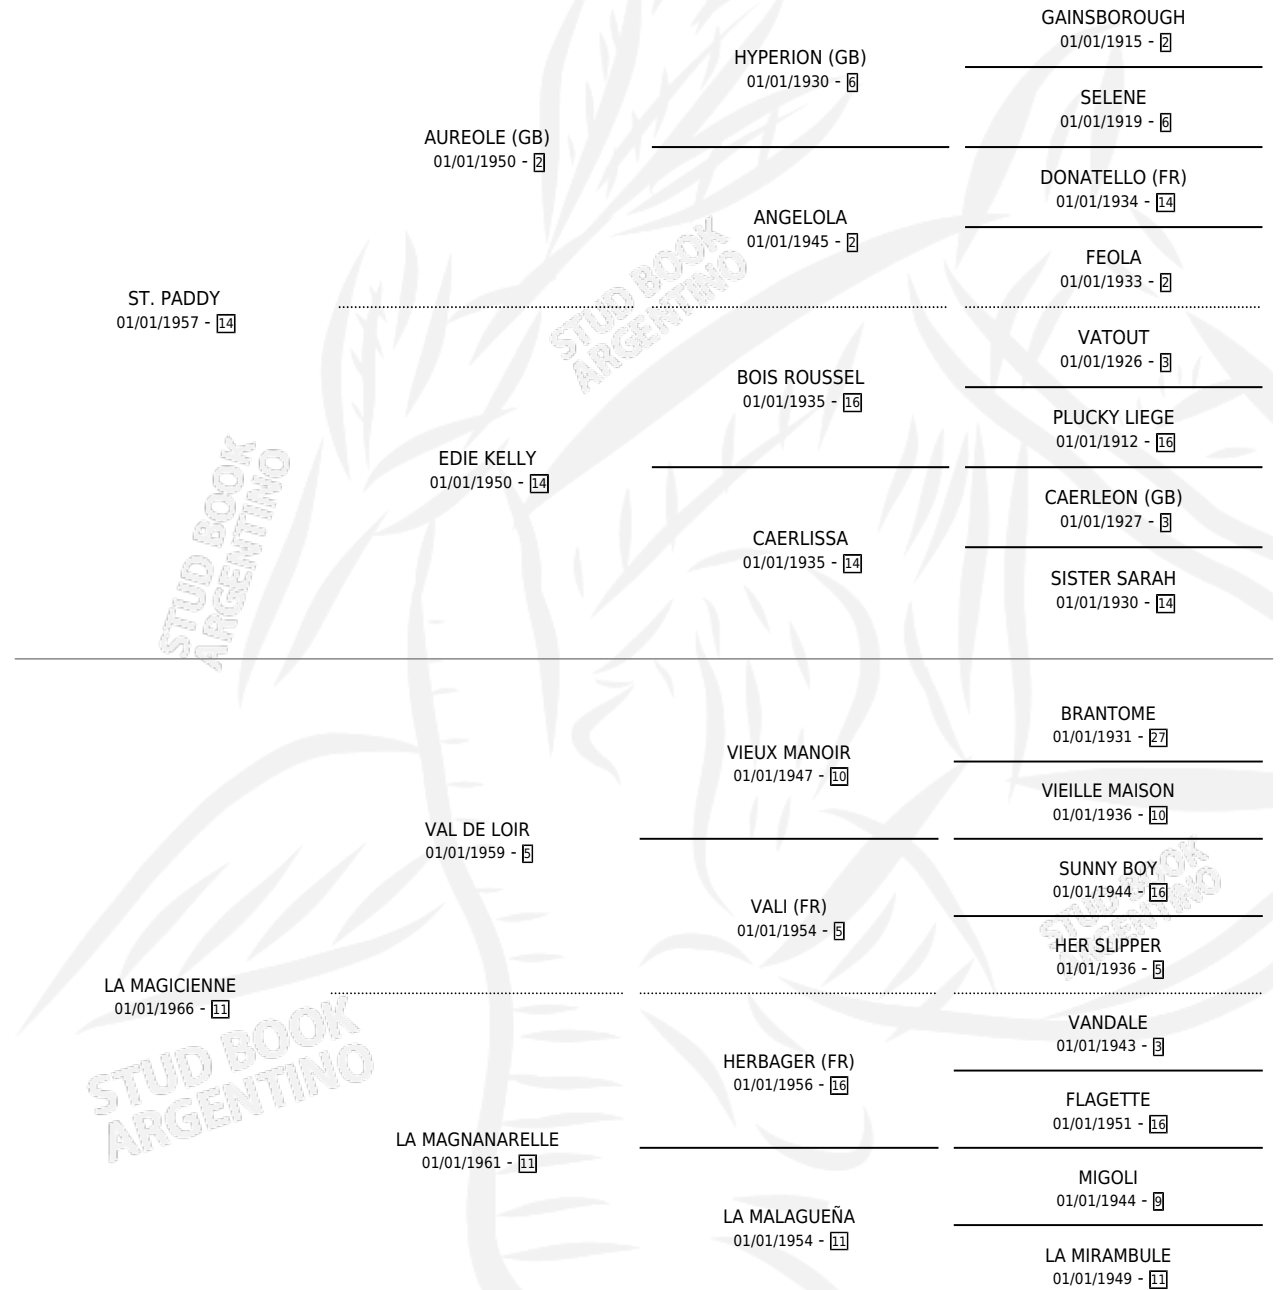

LOCUSTA (FR)

por **ST. PADDY** y **LA MAGICIENNE** por **VAL DE LOIR**

Francia · Hembra · Alazan · SP · 08/03/1977
Familia 11-d · Volumen web

ESTADO

TIPIFICACIÓN SANGUÍNEA	✓
TIPIFICACIÓN POR ADN	X
PASAPORTE	X
IDENTIFICACIÓN POR MICROCHIP	X
REPRODUCTOR	✓

Lugar de nacimiento: Francia

Criador: Extranjero

~

HIJOS

	MACHOS	HEMBRAS
4 NACIERON	1	3
3 CORRIERON	0	3
1 GANARON	0	1
0 GANADORES CL	0 GANADORES GR	0 GANADORES G1

PEDIGREE