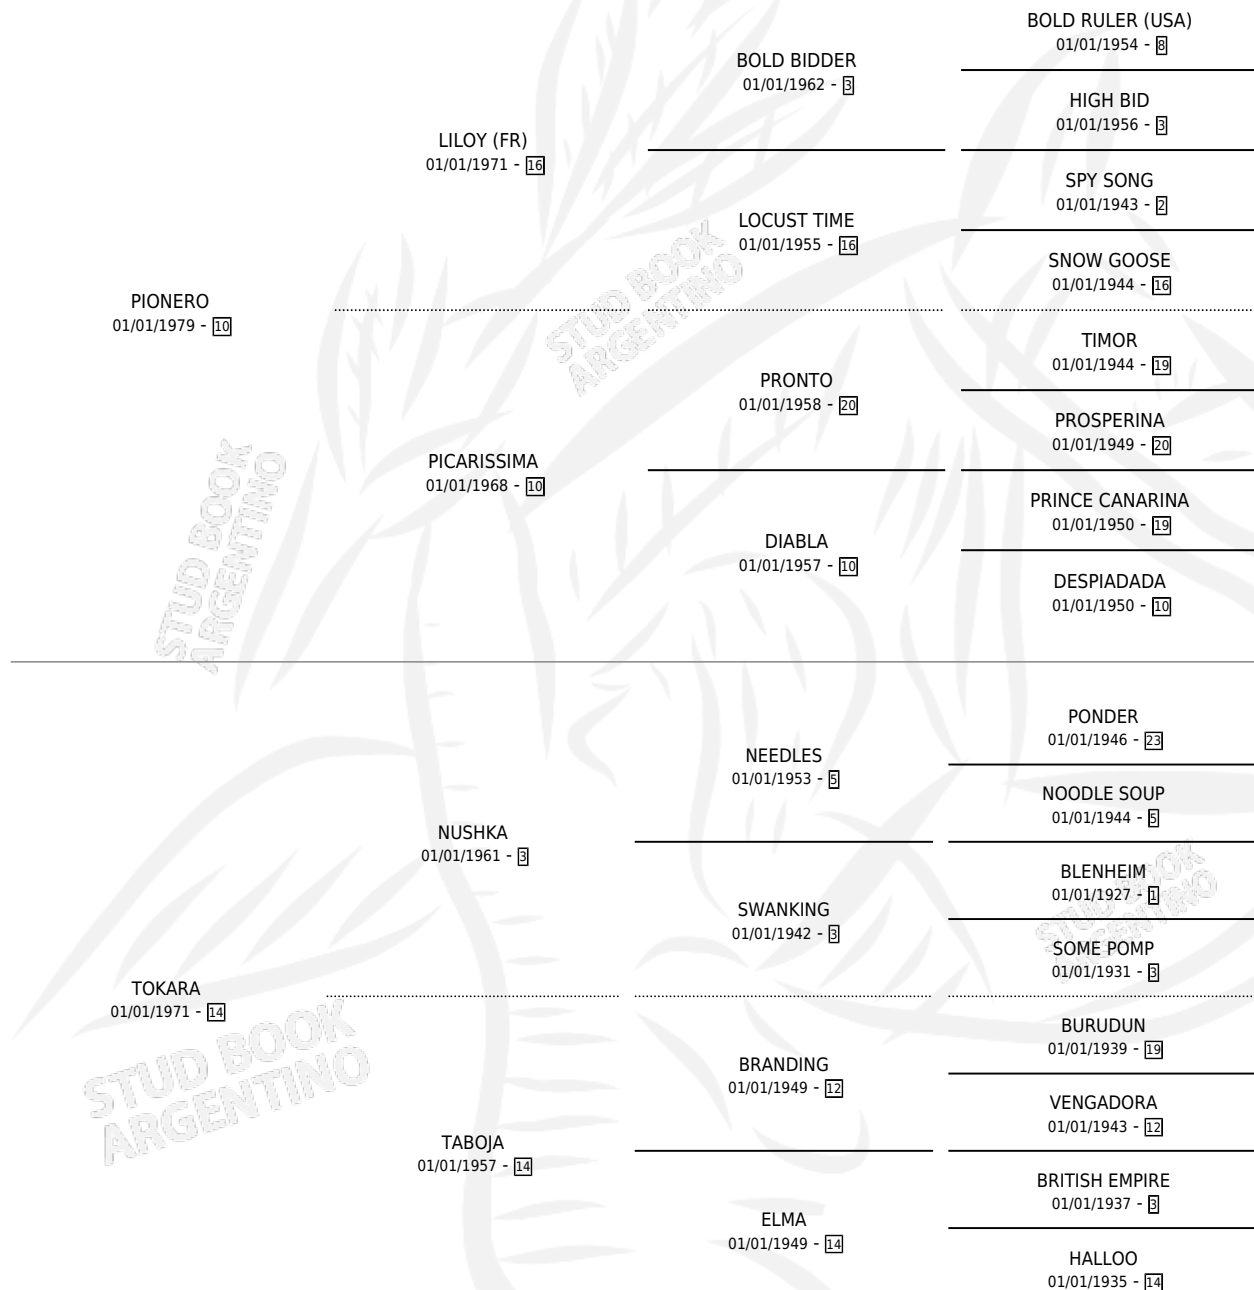

TORIBIO CRUZ

por PIONERO y TOKARA por NUSHKA

Argentina · Macho · Zaino · SP · 15/07/1988
Familia 14 · Volumen 33

ESTADO

TIPIFICACIÓN SANGUÍNEA	X
TIPIFICACIÓN POR ADN	X
PASAPORTE	X
IDENTIFICACIÓN POR MICROCHIP	X
REPRODUCTOR	X

Lugar de nacimiento: El Chañar

Criador: El Chañar

PEDIGREE

TORIBIO CRUZ

Datos oficiales del Stud Book Argentino

Documento generado el 12/06/2026

studbook.org.ar