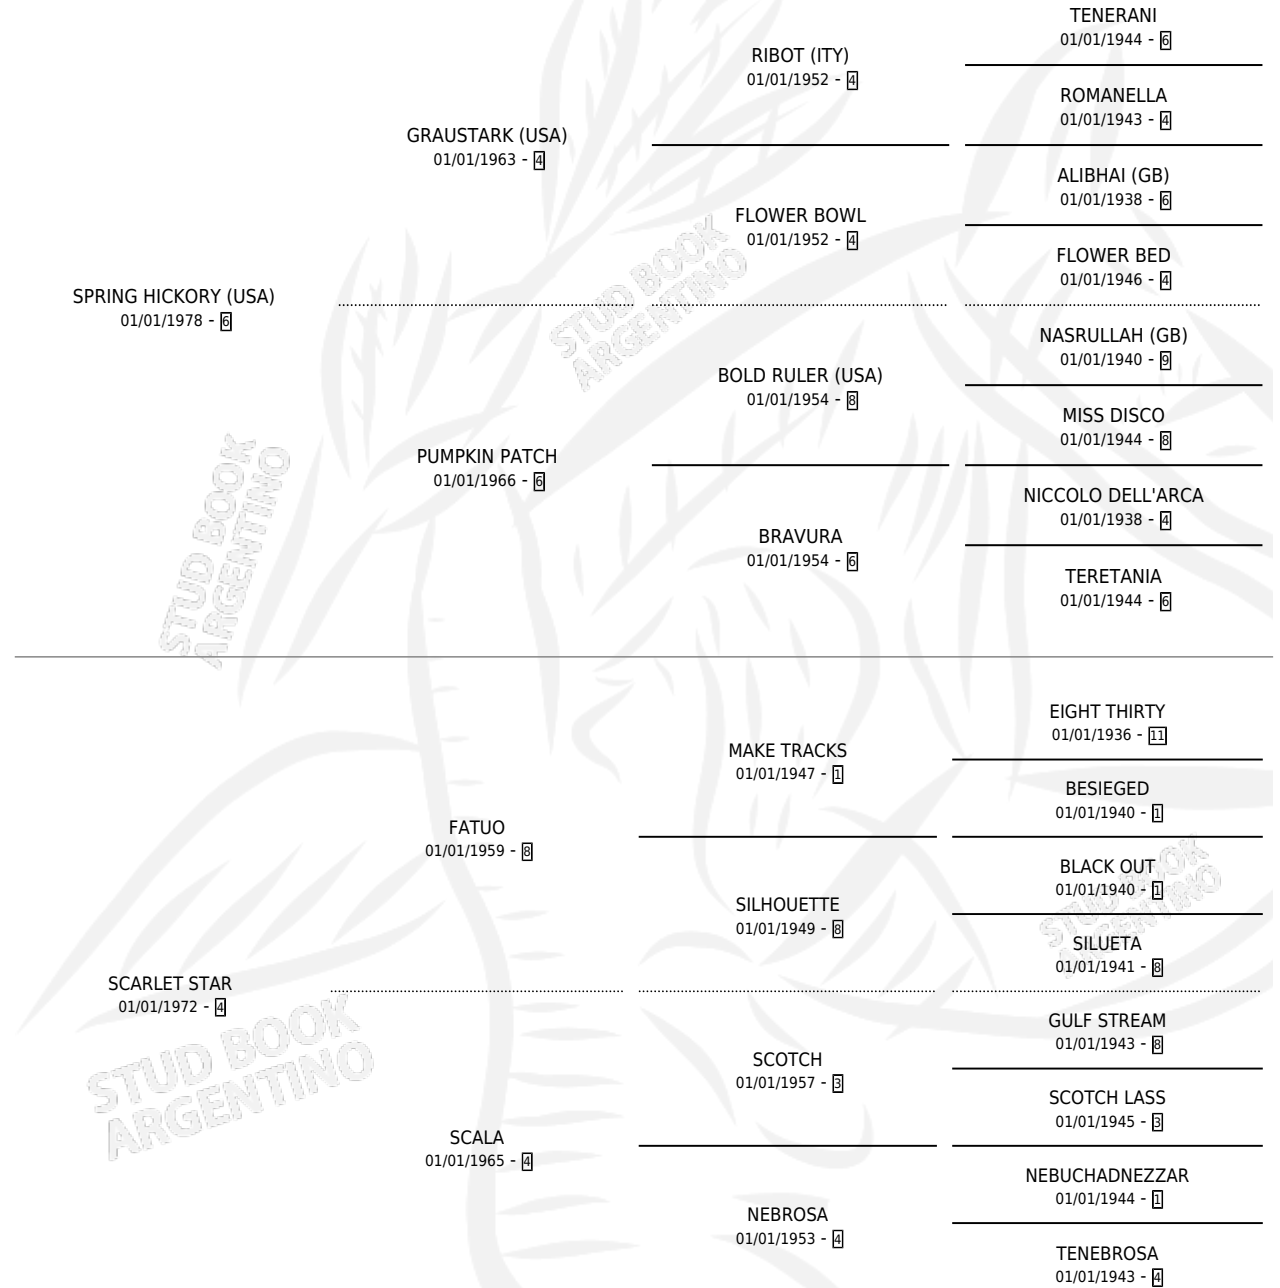

SPRING STAR

por **SPRING HICKORY (USA)** y **SCARLET STAR** por **FATUO**

Argentina · Hembra · Alazan · SP · 15/07/1988
Familia 4-d · Volumen 33

ESTADO

TIPIFICACIÓN SANGUÍNEA	X
TIPIFICACIÓN POR ADN	X
PASAPORTE	X
IDENTIFICACIÓN POR MICROCHIP	X
REPRODUCTOR	X

Lugar de nacimiento: El Chañar

Criador: El Chañar

PEDIGREE

SPRING STAR

Datos oficiales del Stud Book Argentino

Documento generado el 15/05/2026

studbook.org.ar