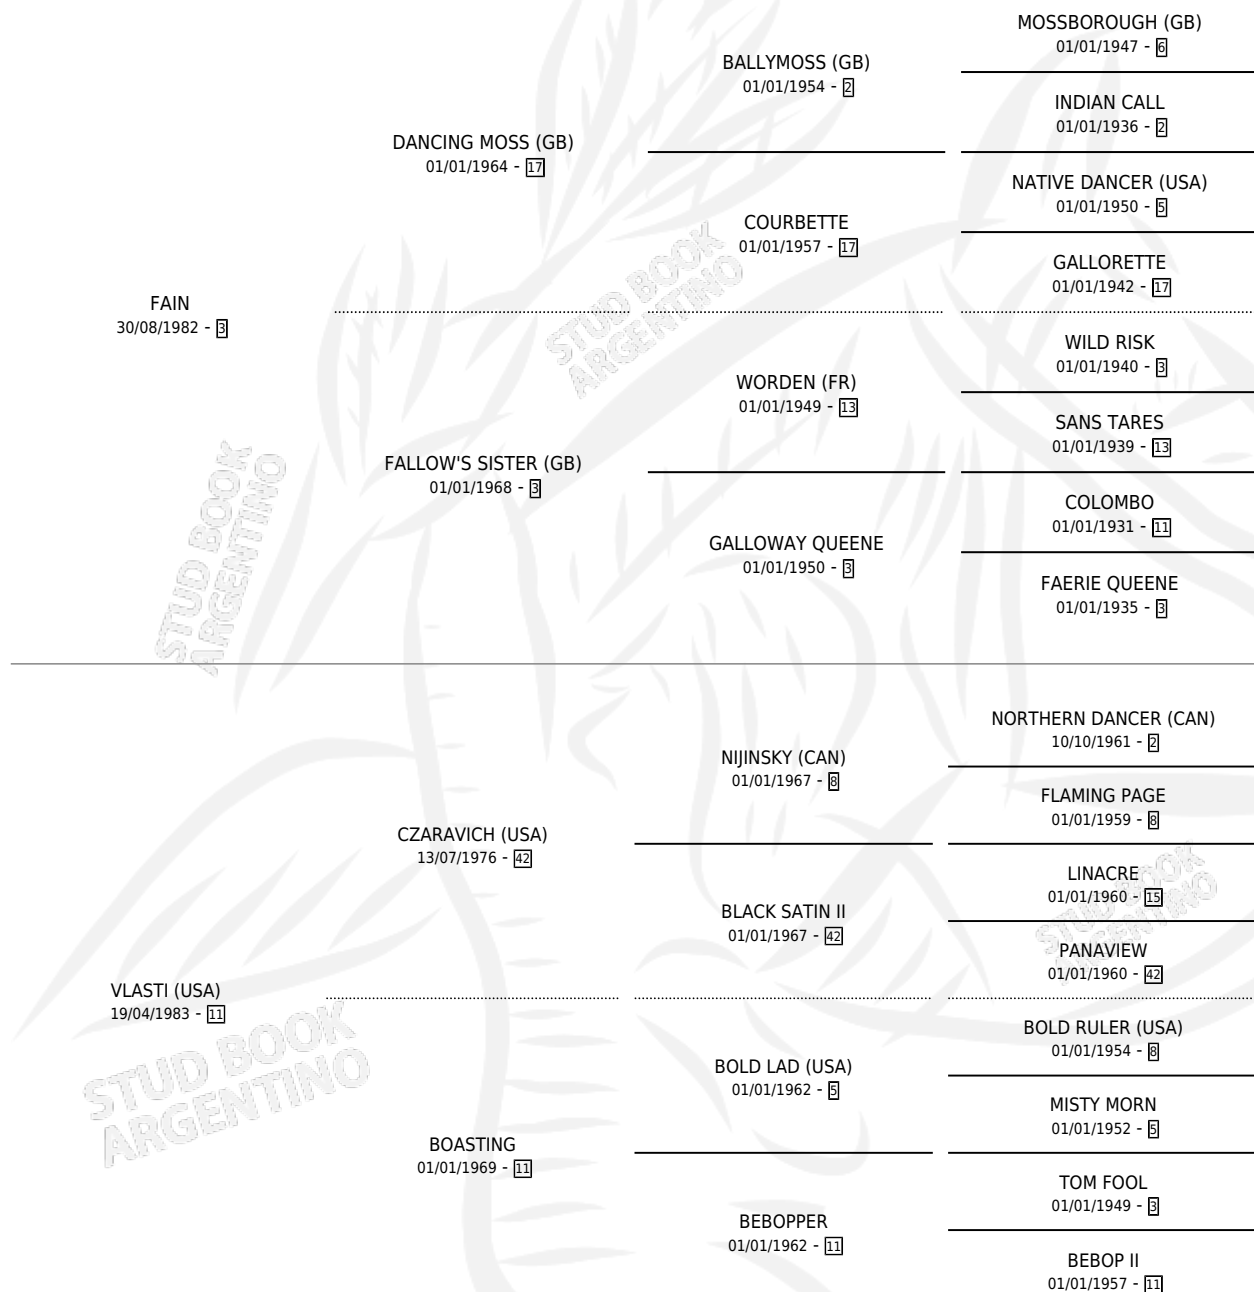

VERMOUTH

por **FAIN** y **VLASTI (USA)** por **CZARAVICH (USA)**

Argentina · Macho · Alazan · SP · 14/07/1988
Familia 11-g · Volumen 33

ESTADO

TIPIFICACIÓN SANGUÍNEA	X
TIPIFICACIÓN POR ADN	X
PASAPORTE	X
IDENTIFICACIÓN POR MICROCHIP	X
REPRODUCTOR	X

Lugar de nacimiento: La Quebrada

Criador: Ceriani Cernadas Hernan y Ferrer Reyes Sara Ceriani De

PEDIGREE

CAMPAÑA

Solo carreras oficiales de Argentina

POR EDAD

EDAD	CC	1°	2°	3°	4°	5°	NP	CLC	CLG	CLCG1	CLGG1	IMPORTE	GANANCIA / CC
4 AÑOS	2	0	1	0	0	0	1	0	0	0	0	\$0	\$0
5 AÑOS	1	0	0	1	0	0	0	0	0	0	0	\$0	\$0
TOTALES	3	0	1	1	0	0	1	0	0	0	0	\$0	\$0
%		0.0%	33.3%	33.3%	0.0%	0.0%	33.3%	0.0%	0.0%	0.0%	0.0%		