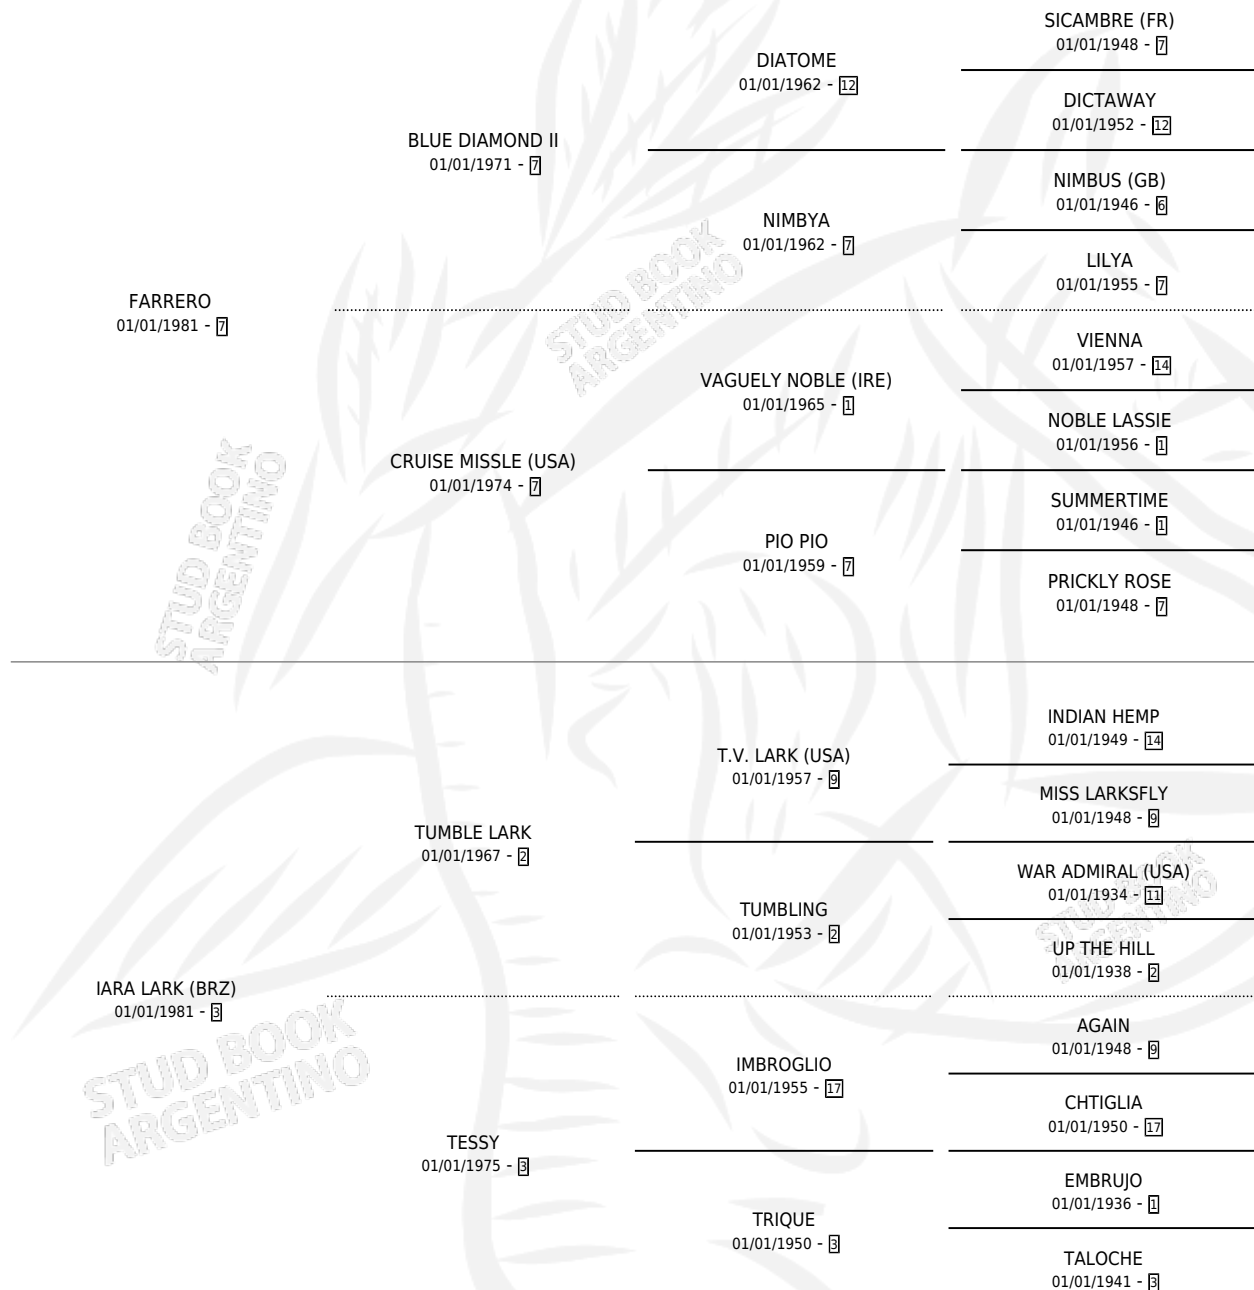

NUESTRA FARRA

por **FARRERO** y **IARA LARK (BRZ)** por **TUMBLE LARK**

Argentina · Hembra · Zaino · SP · 28/07/1988
Familia 3-n · Volumen 33

ESTADO

TIPIFICACIÓN SANGUÍNEA	✓
TIPIFICACIÓN POR ADN	X
PASAPORTE	X
IDENTIFICACIÓN POR MICROCHIP	X
REPRODUCTOR	✓

Lugar de nacimiento: Rosa Do Sul
Criador: Sin dato

~

HIJOS

	MACHOS	HEMBRAS
3 NACIERON	1	2
SIN ACTUACIONES		

PEDIGREE