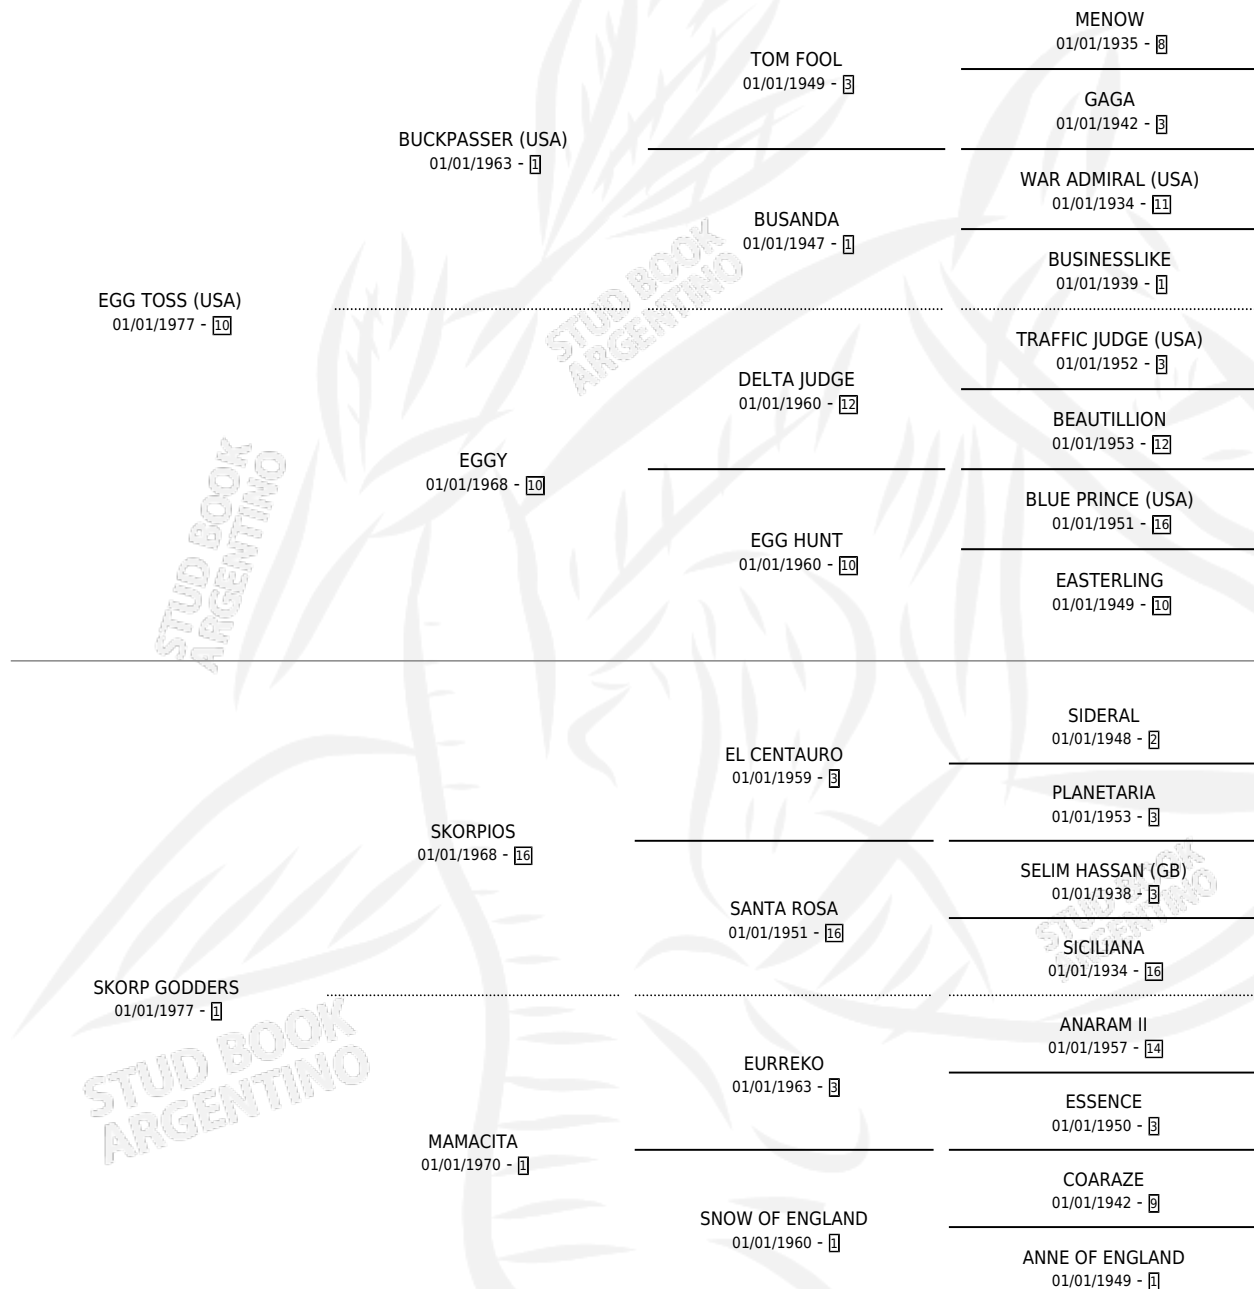

EGG TAHO

por **EGG TOSS (USA)** y **SKORP GODDERS** por **SKORPIOS**

Argentina · Hembra · Zaino · SP · 11/08/1988
Familia 1 · Volumen 33

ESTADO

TIPIFICACIÓN SANGUÍNEA	✓
TIPIFICACIÓN POR ADN	X
PASAPORTE	X
IDENTIFICACIÓN POR MICROCHIP	X
REPRODUCTOR	✓

Lugar de nacimiento: La Tahona

Criador: Sin dato

~

HIJOS

	MACHOS	HEMBRAS
1 NACIERON	1	0

SIN ACTUACIONES

PEDIGREE