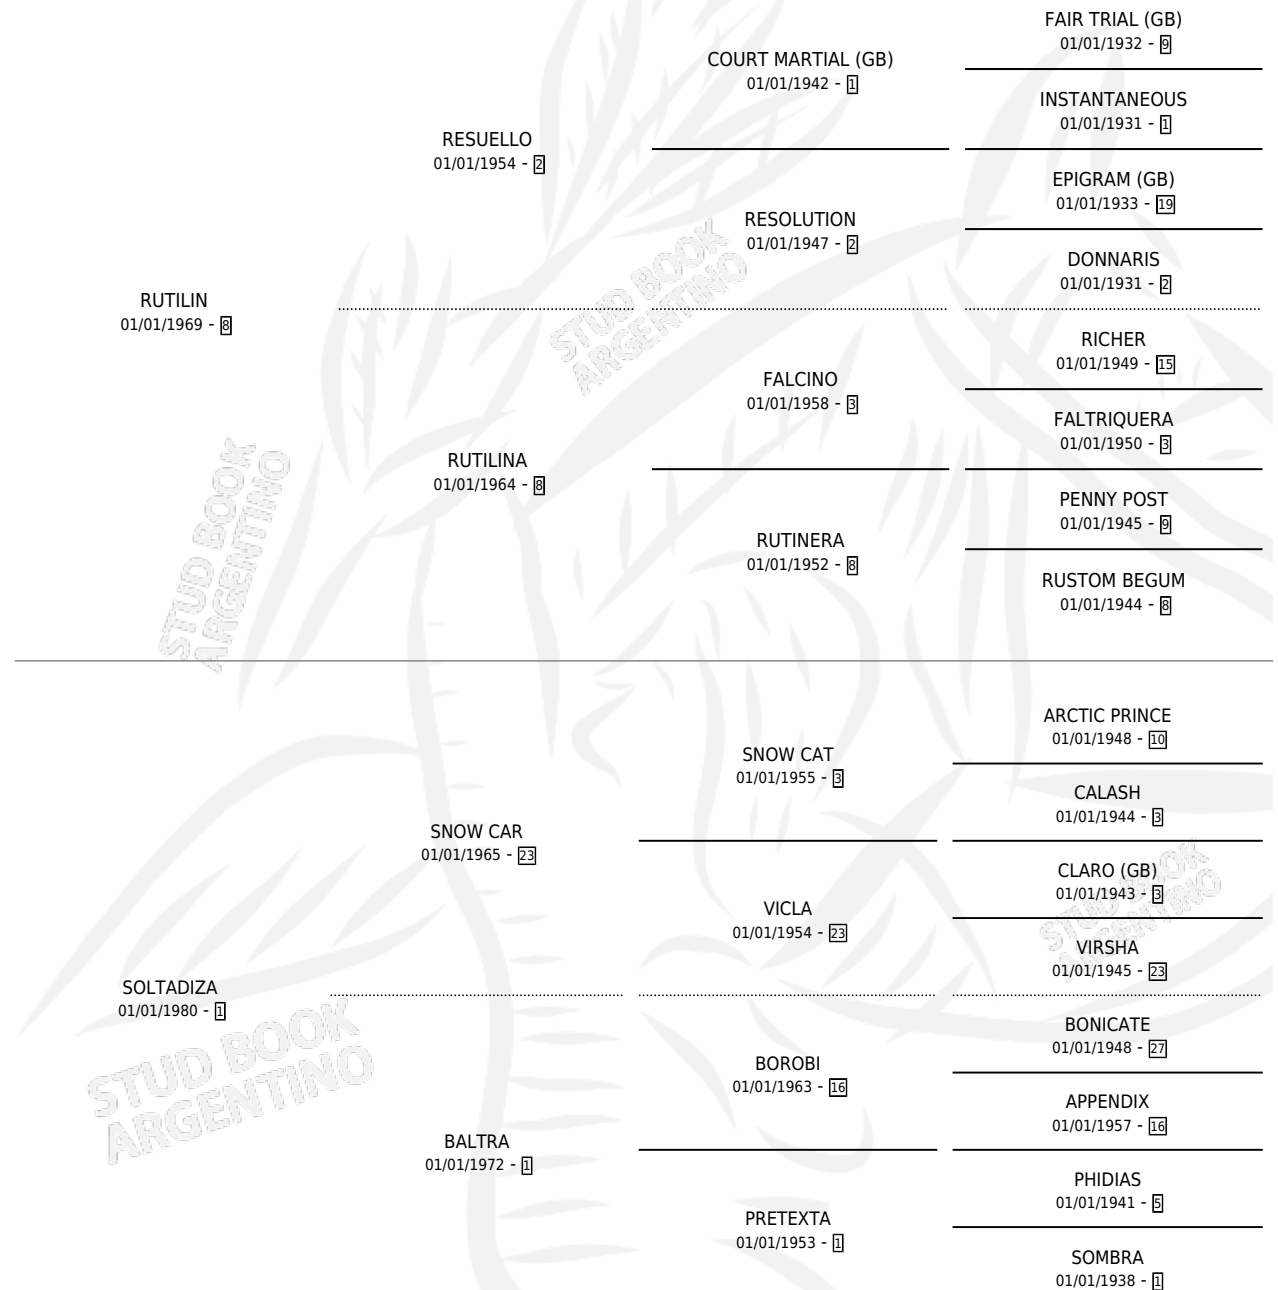

SERAS SOLTADOR

por RUTILIN y SOLTADIZA por SNOW CAR

Argentina · Macho · Zaino · SP · 03/08/1988
Familia 1-o · Volumen 33

ESTADO

TIPIFICACIÓN SANGUÍNEA	X
TIPIFICACIÓN POR ADN	X
PASAPORTE	X
IDENTIFICACIÓN POR MICROCHIP	X
REPRODUCTOR	X

Lugar de nacimiento: La Cantora
Criador: Serra Marcelo Hector

PEDIGREE

SERAS SOLTADOR

Datos oficiales del Stud Book Argentino

Documento generado el 12/05/2026

studbook.org.ar