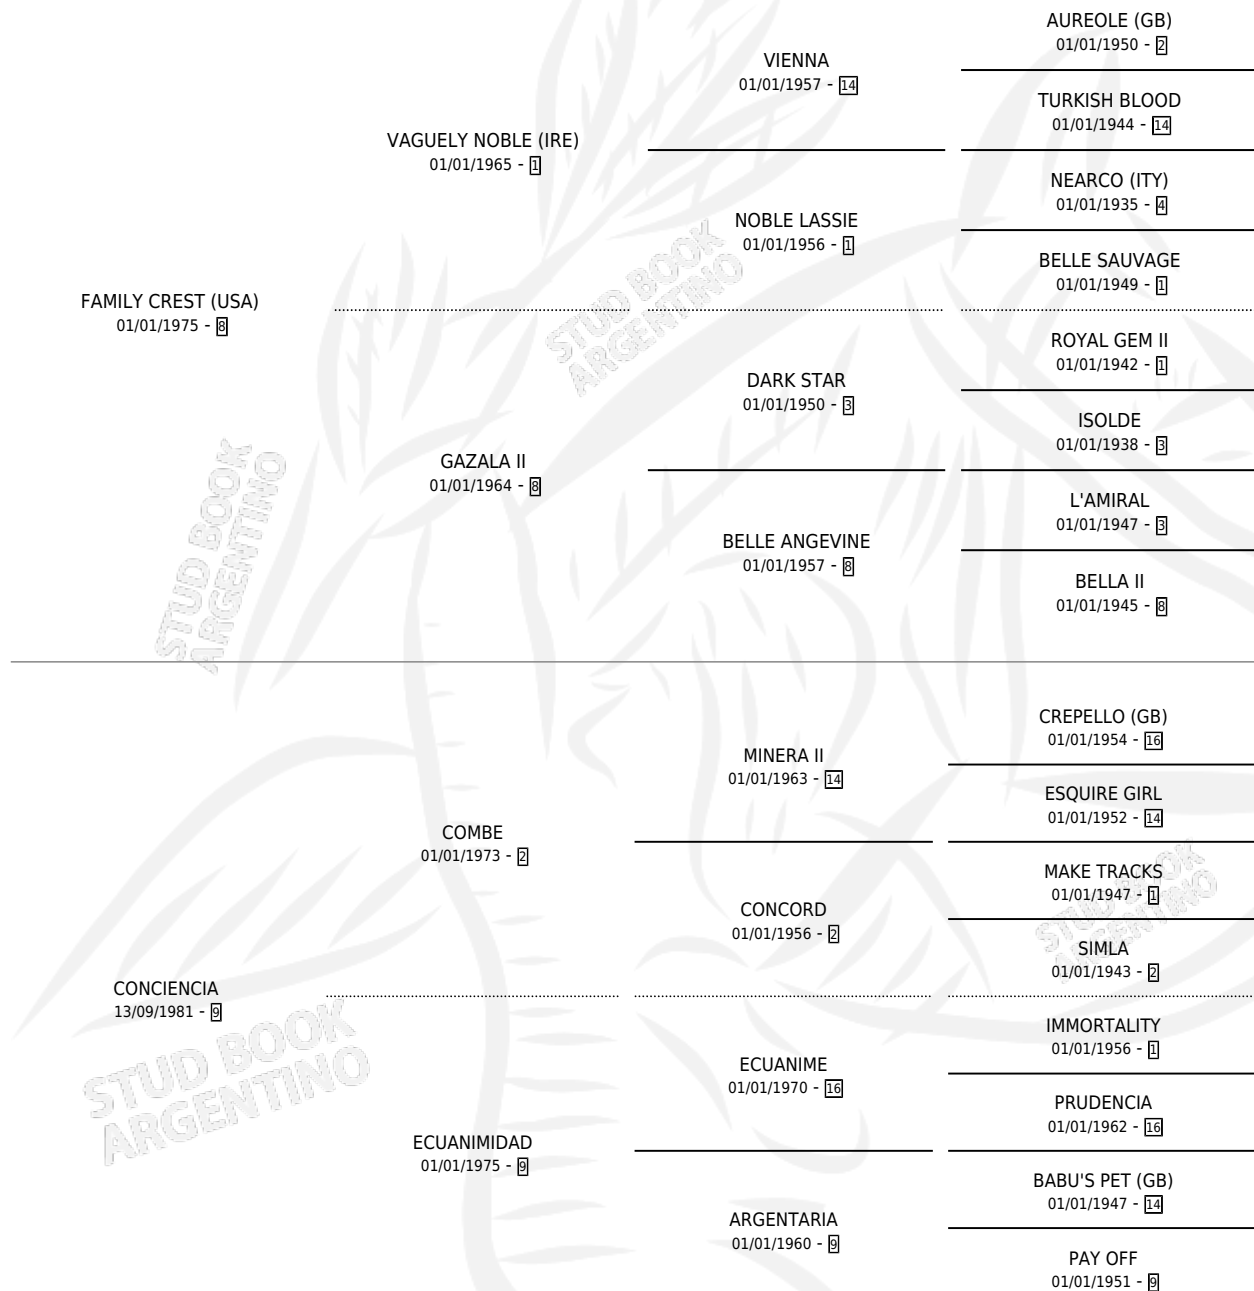

EL INCONCIENTE

por **FAMILY CREST (USA)** y **CONCIENCIA** por **COMBE**

Argentina · Macho · Zaino · SP · 22/07/1988
Familia 9-g · Volumen 33

ESTADO

TIPIFICACIÓN SANGUÍNEA	X
TIPIFICACIÓN POR ADN	X
PASAPORTE	X
IDENTIFICACIÓN POR MICROCHIP	X
REPRODUCTOR	X

Lugar de nacimiento: La Colina

Criador: Sin dato

PEDIGREE

CAMPAÑA

Solo carreras oficiales de Argentina

POR EDAD

EDAD	CC	1°	2°	3°	4°	5°	NP	CLC	CLG	CLCG1	CLGG1	IMPORTE	GANANCIA / CC
3 AÑOS	4	0	0	0	0	0	4	0	0	0	0	\$0	\$0
TOTALES	4	0	0	0	0	0	4	0	0	0	0	\$0	\$0
%		0.0%	0.0%	0.0%	0.0%	0.0%	100%	0.0%	0.0%	0.0%	0.0%		