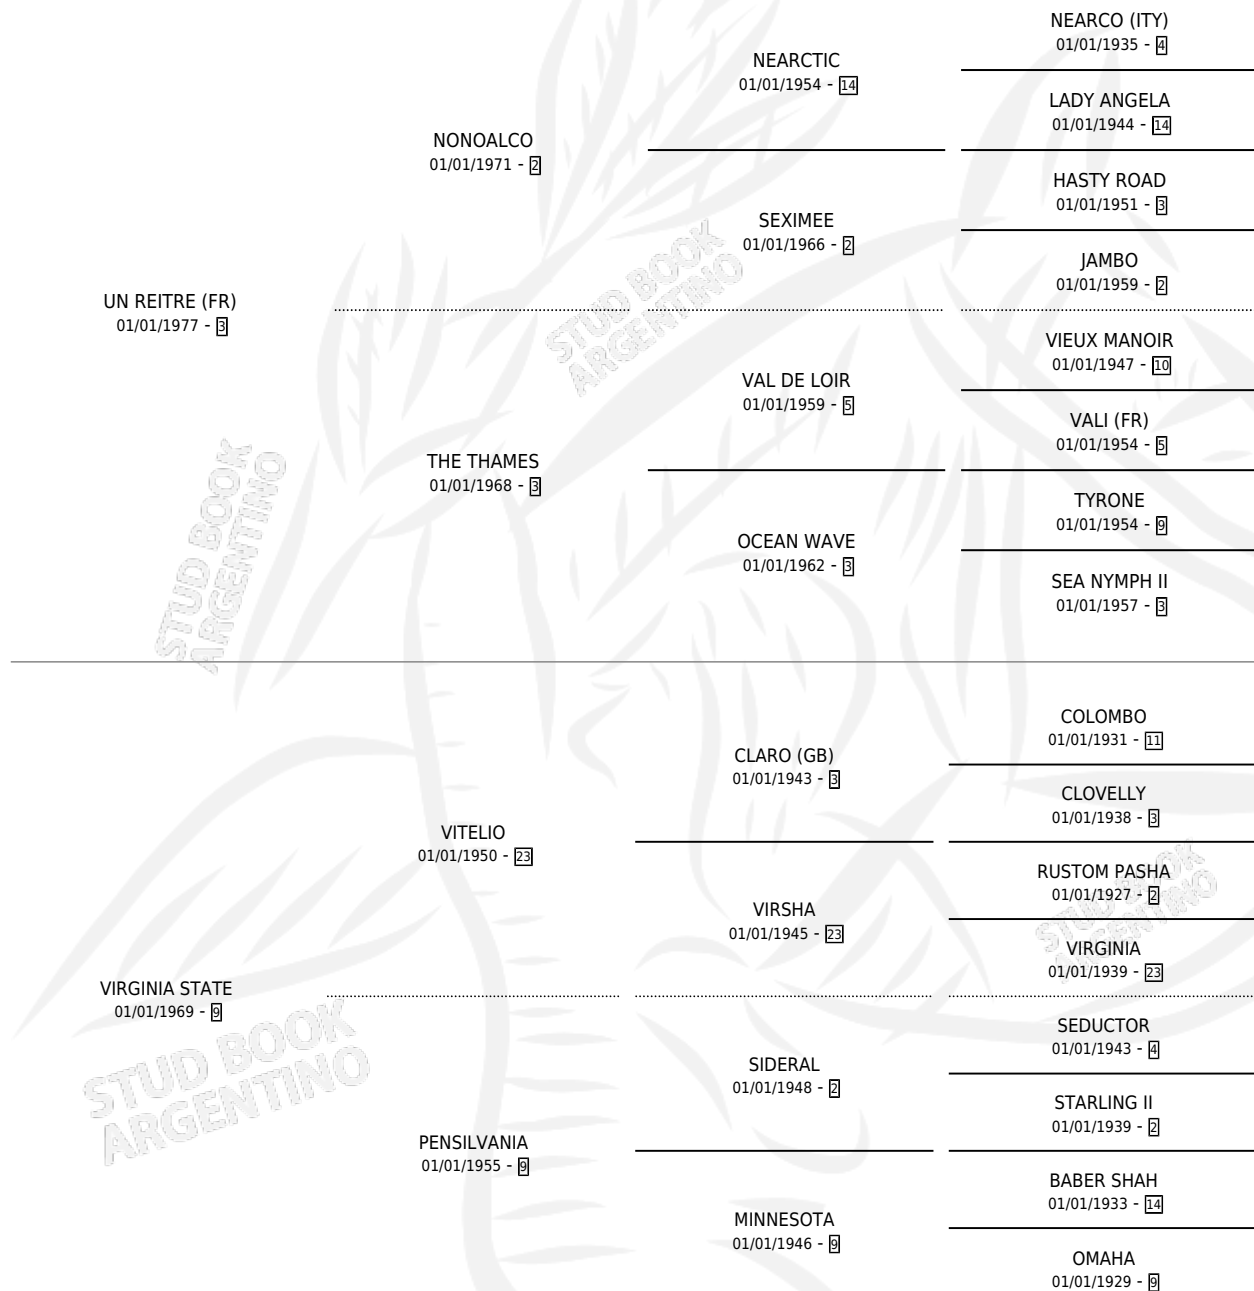

LA ARIZONA

por UN REITRE (FR) y VIRGINIA STATE por VITELIO

Argentina · Hembra · Alazan · SP · 01/08/1988
Familia 9-g · Volumen 33

ESTADO

TIPIFICACIÓN SANGUÍNEA	X
TIPIFICACIÓN POR ADN	X
PASAPORTE	X
IDENTIFICACIÓN POR MICROCHIP	X
REPRODUCTOR	✓

Lugar de nacimiento: La Borinqueña

Criador: La Borinqueña

PEDIGREE

CAMPAÑA

Solo carreras oficiales de Argentina

POR EDAD

EDAD	CC	1°	2°	3°	4°	5°	NP	CLC	CLG	CLCG1	CLGG1	IMPORTE	GANANCIA / CC
5 AÑOS	1	0	0	0	1	0	0	0	0	0	0	\$312	\$312
6 AÑOS	4	0	0	1	1	1	1	0	0	0	0	\$855	\$214
TOTALES	5	0	0	1	2	1	1	0	0	0	0	\$1,167	\$233
%		0.0%	0.0%	20.0%	40.0%	20.0%	20.0%	0.0%	0.0%	0.0%	0.0%		

Placés en Palermo en 5 carreras disputadas.

POR DISTANCIA

HIPODROMO	CC	1°	2°	3°	4°	5°	NP	CLC	CLG	CLCG1	CLGG1	IMPORTE
PALERMO	4	0	0	1	1	1	1	0	0	0	0	\$855
1200 MTS	3	0	0	1	1	1	0	0	0	0	0	\$855
1400 MTS	1	0	0	0	0	0	1	0	0	0	0	\$0
LA PLATA	1	0	0	0	1	0	0	0	0	0	0	\$312
1400 MTS	1	0	0	0	1	0	0	0	0	0	0	\$312