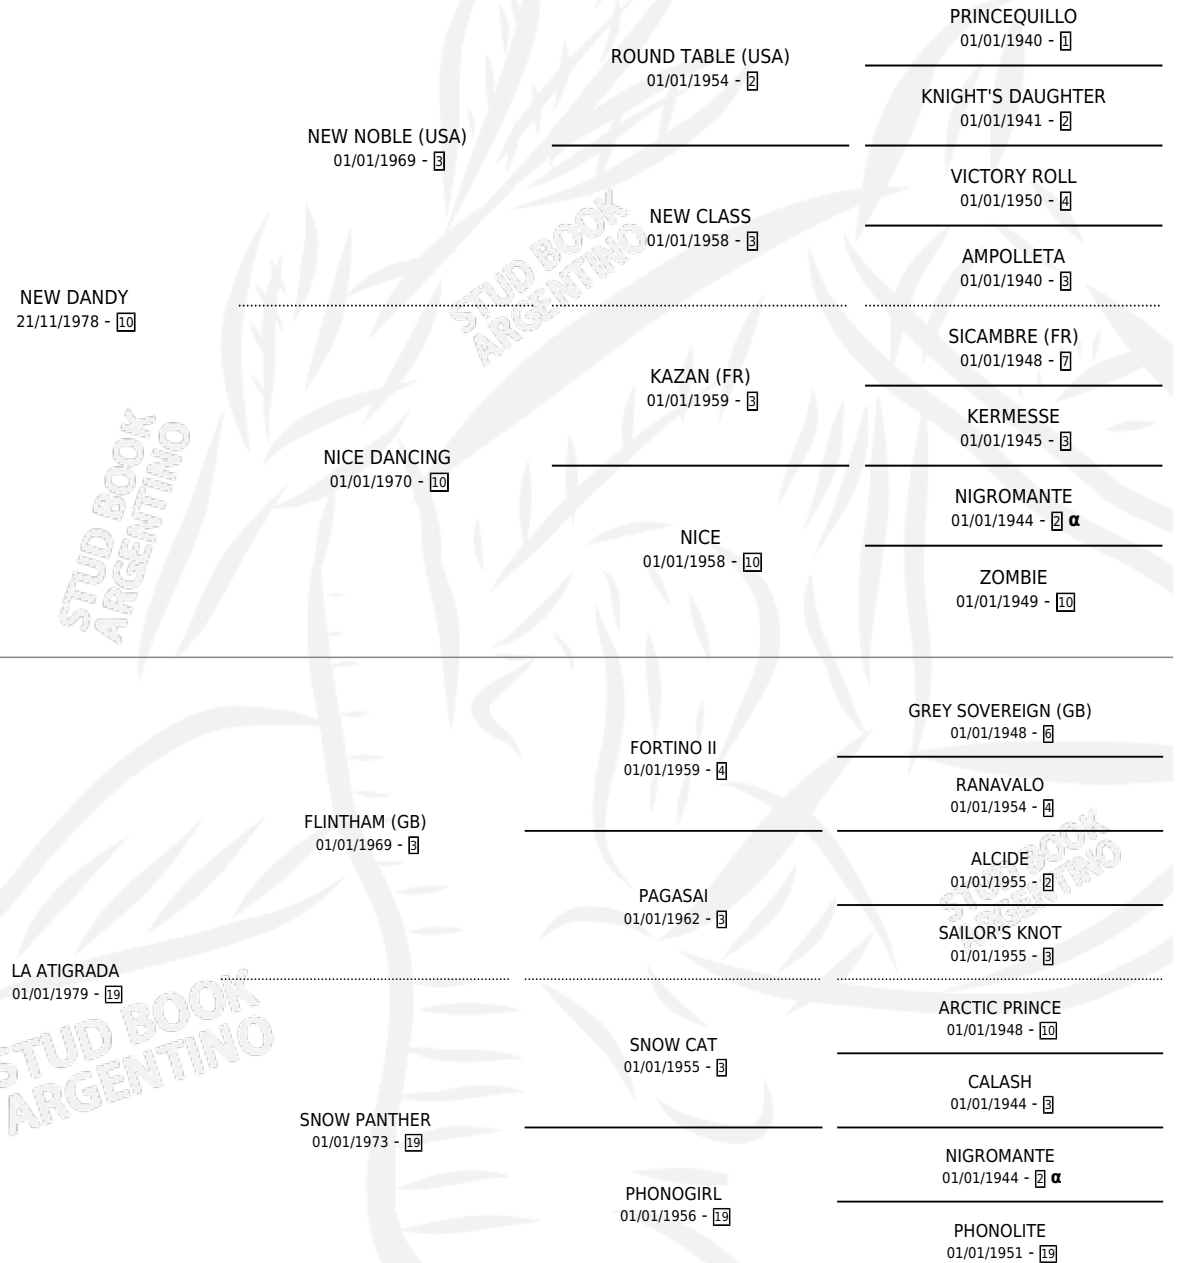

LA MOROSA

PEDIGREE

por **NEW DANDY** y **LA ATIGRADA** por **FLINTHAM (GB)**

Argentina · Hembra · Zaino Colorado · SP · 15/07/1988
Familia 19-c · Volumen 33

ESTADO

TIPIFICACIÓN SANGUÍNEA	✓
TIPIFICACIÓN POR ADN	✓
PASAPORTE	X
IDENTIFICACIÓN POR MICROCHIP	X
REPRODUCTOR	✓

Lugar de nacimiento: San Andres

Criador: Sin dato

~

HIJOS

	MACHOS	HEMBRAS
7 NACIERON	4	3
7 CORRIERON	4	3
5 GANARON	3	2
0 GANADORES CL	0 GANADORES GR	0 GANADORES G1

INBREEDING : α

CAMPAÑA

Solo carreras oficiales de Argentina