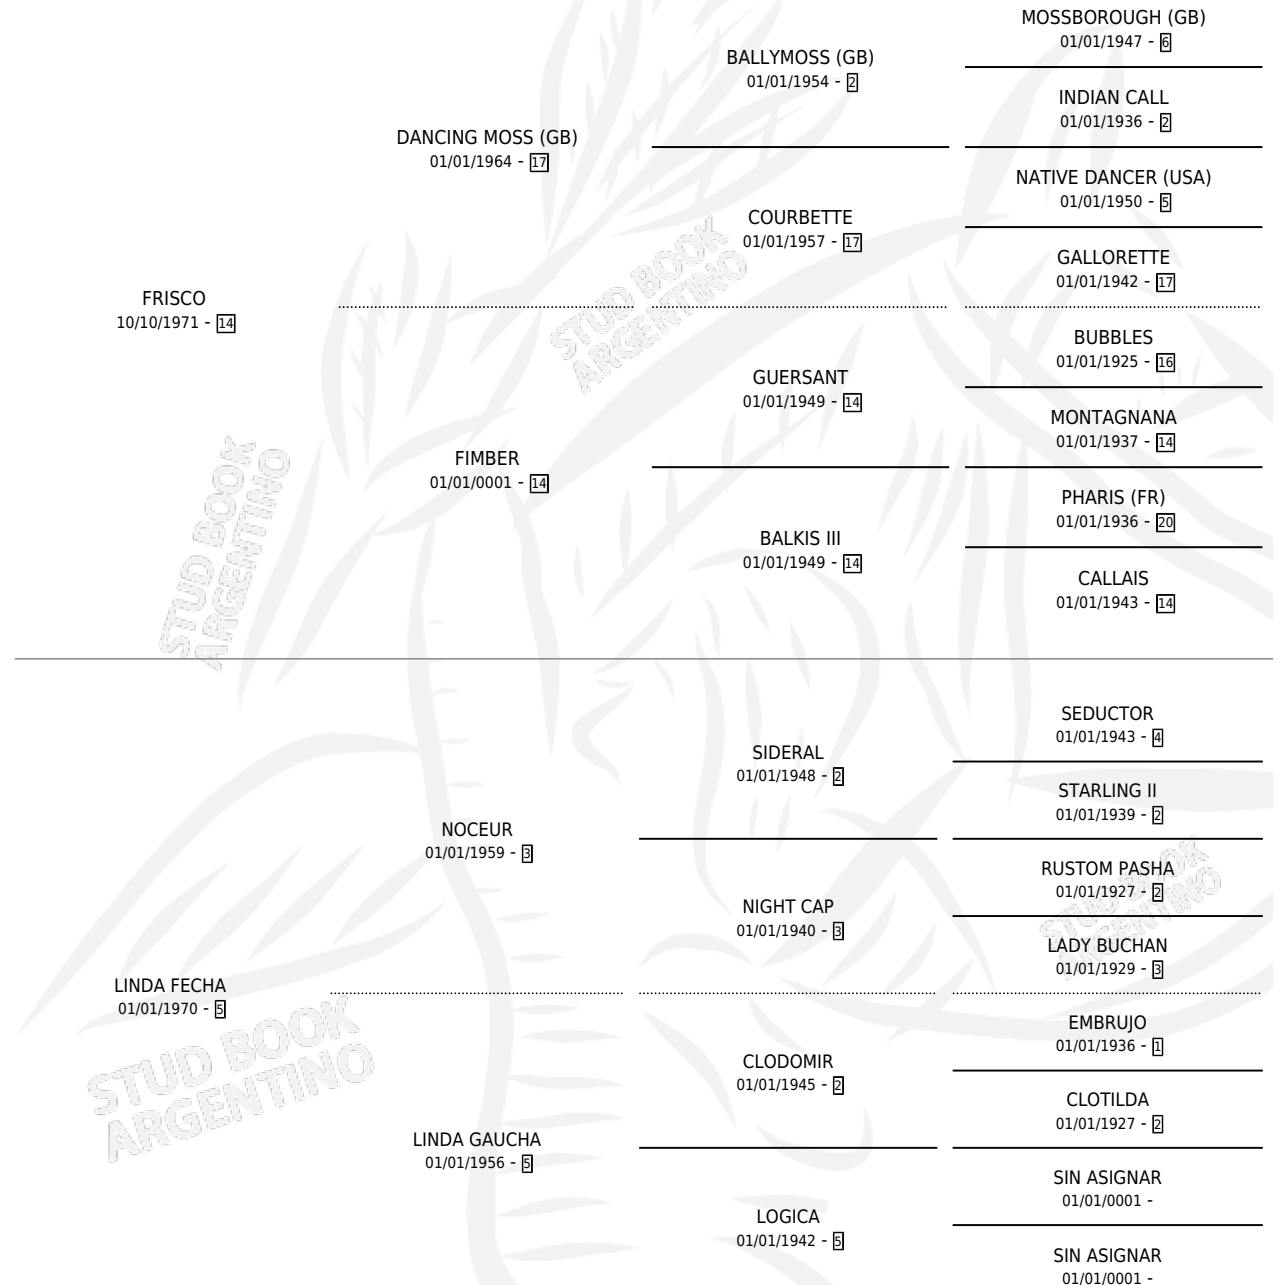

FRAU

por **FRISCO** y **LINDA FECHA** por **NOCEUR**

Argentina · Hembra · Zaino · SP · 19/07/1988
Familia 5 · Volumen 33

ESTADO

TIPIFICACIÓN SANGUÍNEA	X
TIPIFICACIÓN POR ADN	X
PASAPORTE	X
IDENTIFICACIÓN POR MICROCHIP	X
REPRODUCTOR	X

Lugar de nacimiento: La Chaira

Criador: Sin dato

PEDIGREE

FRAU

Datos oficiales del Stud Book Argentino

Documento generado el 02/05/2026

studbook.org.ar