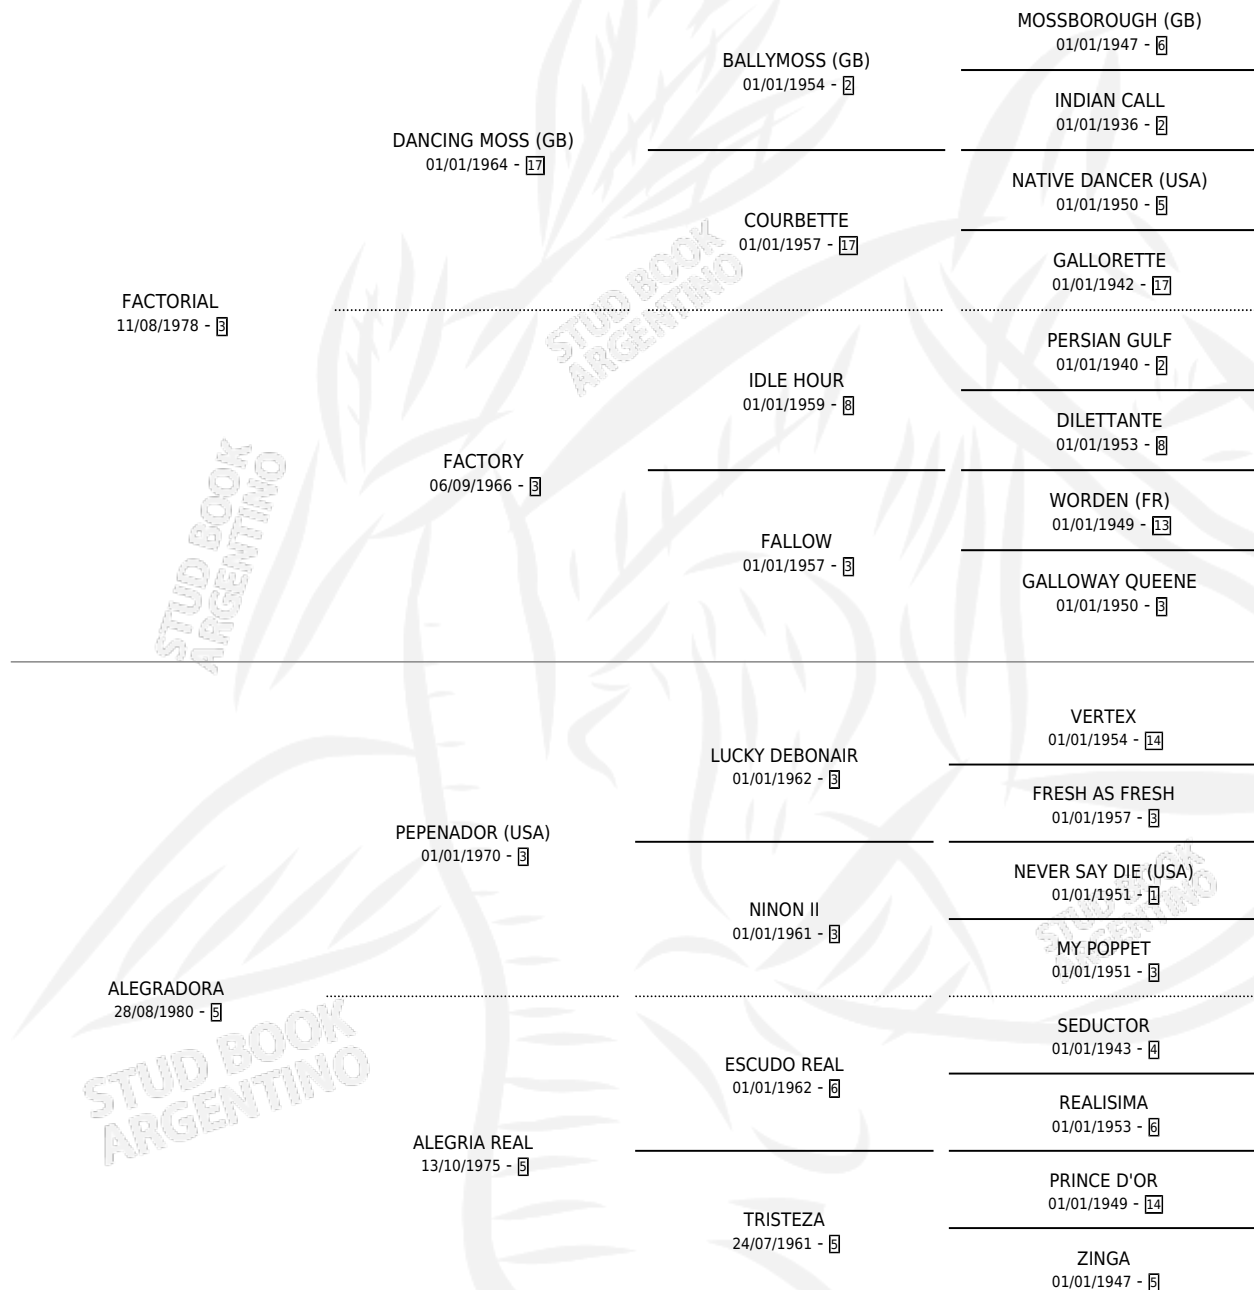

TRACTORA

por **FACTORIAL** y **ALEGRADORA** por **PEPENADOR (USA)**

Argentina · Hembra · Tordillo · SP · 09/07/1988
Familia 5-h · Volumen 33

ESTADO

TIPIFICACIÓN SANGUÍNEA	✓
TIPIFICACIÓN POR ADN	X
PASAPORTE	X
IDENTIFICACIÓN POR MICROCHIP	X
REPRODUCTOR	✓

Lugar de nacimiento:

Criador: Louzao Angel Enrique y Louzao Luis Alejandro

~

HIJOS

	MACHOS	HEMBRAS
3 NACIERON	0	3
SIN ACTUACIONES		

PEDIGREE

CAMPAÑA

Solo carreras oficiales de Argentina