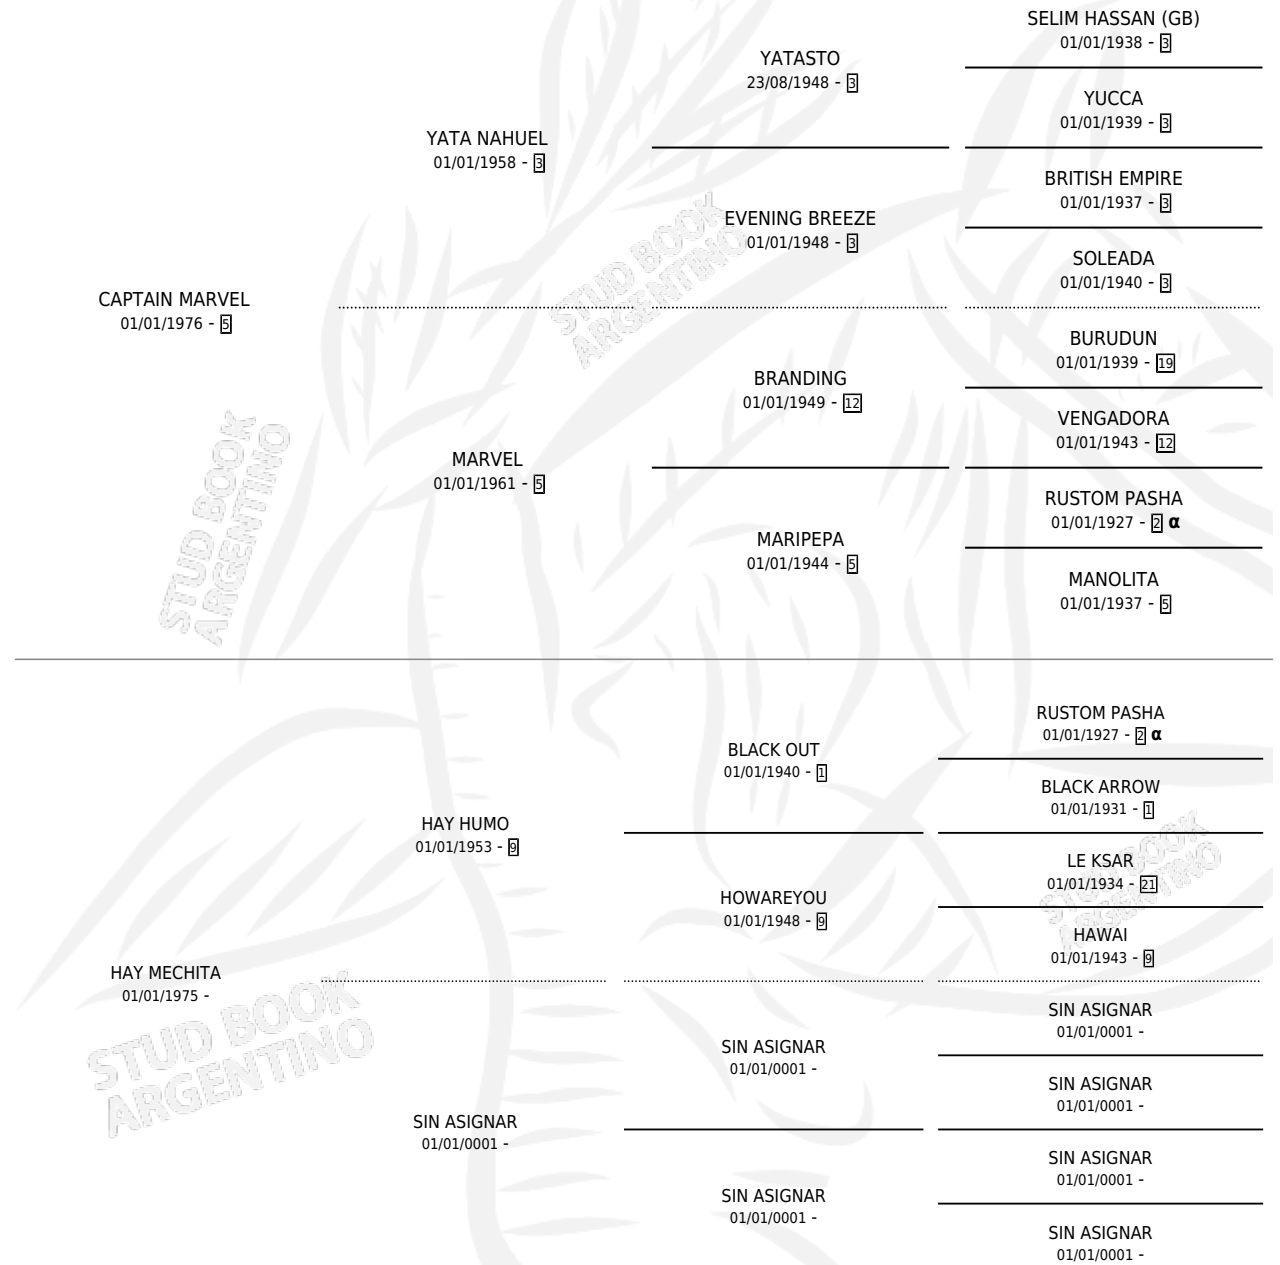

MARIMA

por CAPTAIN MARVEL y HAY MECHITA por HAY HUMO

Argentina · Hembra · Zaino · SP · 01/08/1988
Familia · Volumen 33

ESTADO

TIPIFICACIÓN SANGUÍNEA	✓
TIPIFICACIÓN POR ADN	X
PASAPORTE	X
IDENTIFICACIÓN POR MICROCHIP	X
REPRODUCTOR	✓

Lugar de nacimiento: La Brisa

Criador: Sin dato

~

HIJOS

	MACHOS	HEMBRAS
1 NACIERON	1	0
SIN ACTUACIONES		

PEDIGREE

INBREEDING : α

S

mientos 1 / Efectividad 33.33%

PADRILLO	PRODUCTO	CRIADOR	1ER SERVICIO	ÚLTIMO SERVICIO
OLYMPIC TOSS	∅		03/11/1994	04/11/1994
MARIMA	∅		18/11/1993	20/11/1993
Datos oficiales del Stud Book Argentino				
CAUCASO	CONCEPTO (M Z, 11/11/1993)	SIN DATO	06/12/1992	08/12/1992