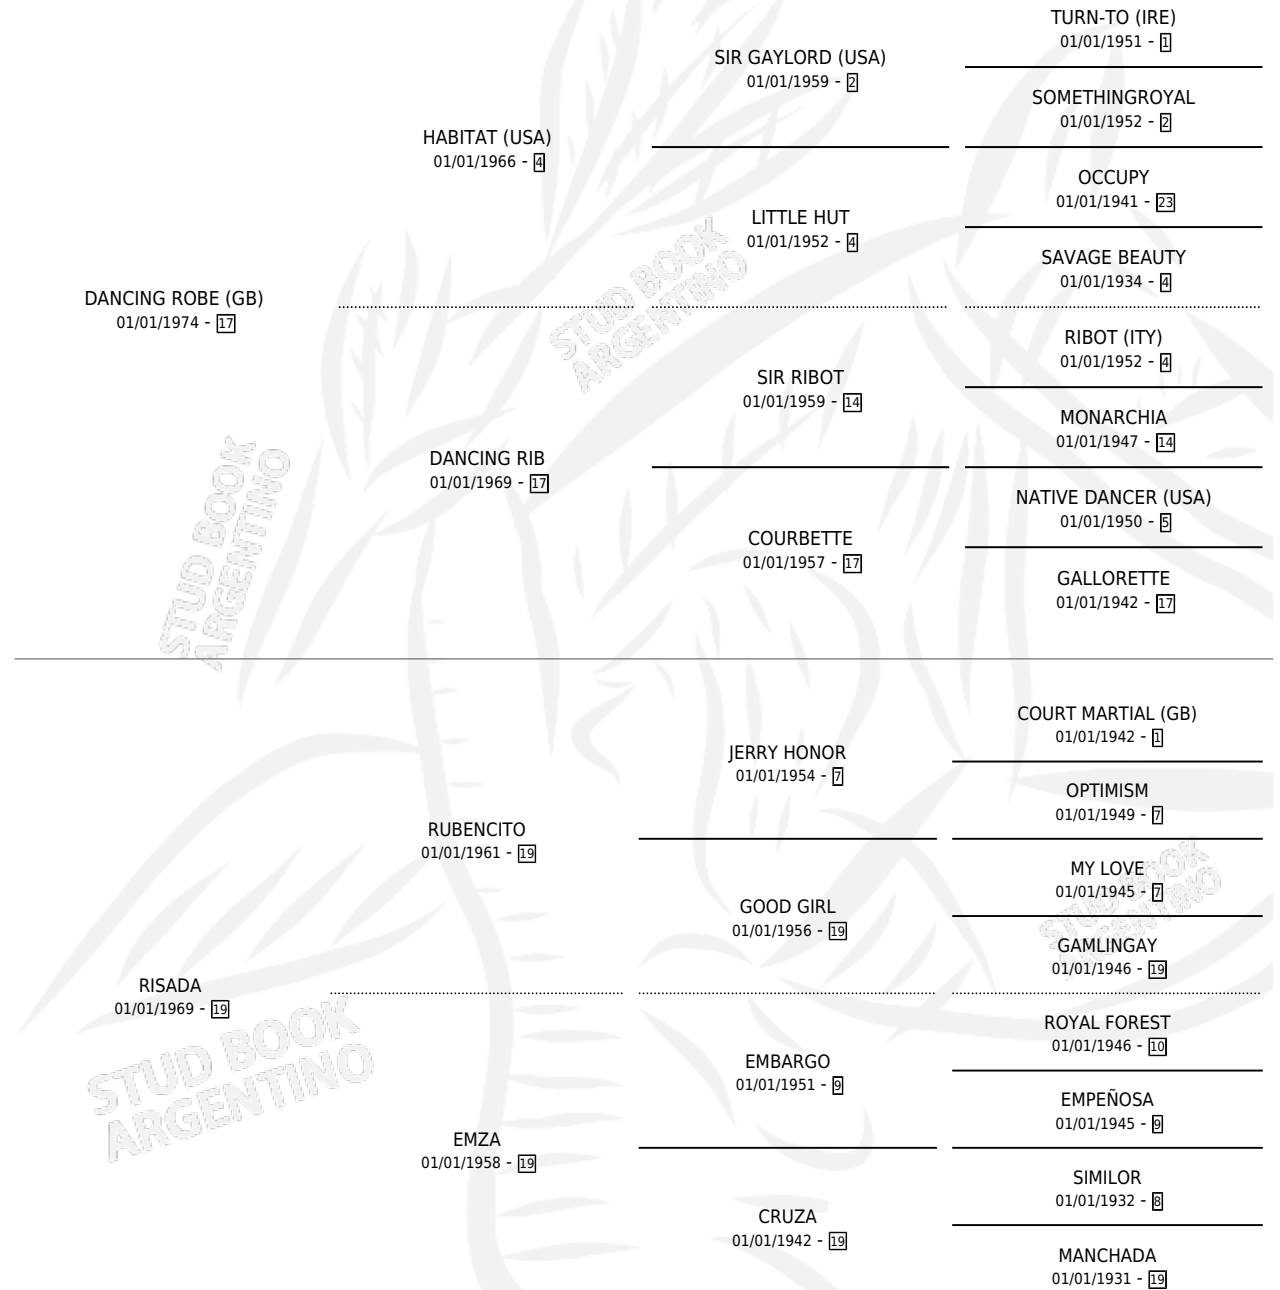

DON RISUEÑO

por **DANCING ROBE (GB)** y **RISADA** por **RUBENCITO**

Argentina · Macho · Alazan · SP · 15/07/1988
Familia 19-c · Volumen 33

ESTADO

| | |
|------------------------------|---|
| TIPIFICACIÓN SANGUÍNEA | X |
| TIPIFICACIÓN POR ADN | X |
| PASAPORTE | X |
| IDENTIFICACIÓN POR MICROCHIP | X |
| REPRODUCTOR | X |

Lugar de nacimiento: Los Castaños

Criador: Sin dato

PEDIGREE

DON RISUEÑO

Datos oficiales del Stud Book Argentino

Documento generado el 10/07/2025

studbook.org.ar