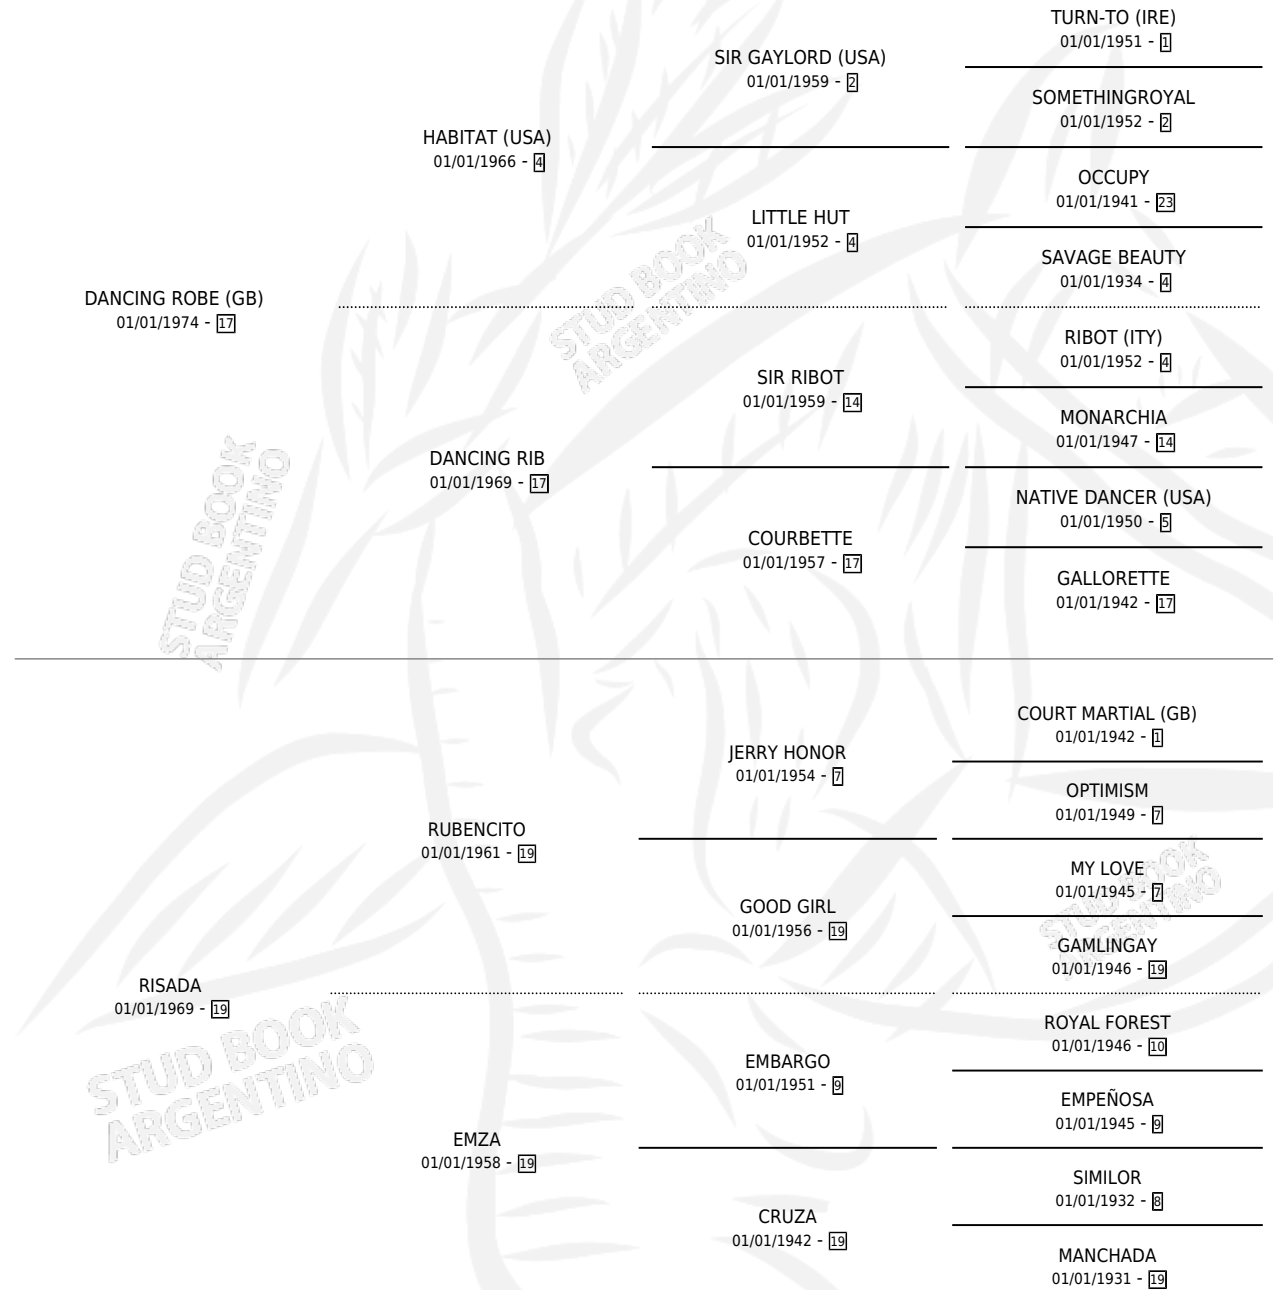

DON RISUEÑO

por **DANCING ROBE (GB)** y **RISADA** por **RUBENCITO**

Argentina · Macho · Alazan · SP · 15/07/1988
Familia 19-c · Volumen 33

ESTADO

TIPIFICACIÓN SANGUÍNEA	X
TIPIFICACIÓN POR ADN	X
PASAPORTE	X
IDENTIFICACIÓN POR MICROCHIP	X
REPRODUCTOR	X

Lugar de nacimiento: Los Castaños

Criador: Sin dato

PEDIGREE

DON RISUEÑO

Datos oficiales del Stud Book Argentino

Documento generado el 28/04/2026

studbook.org.ar