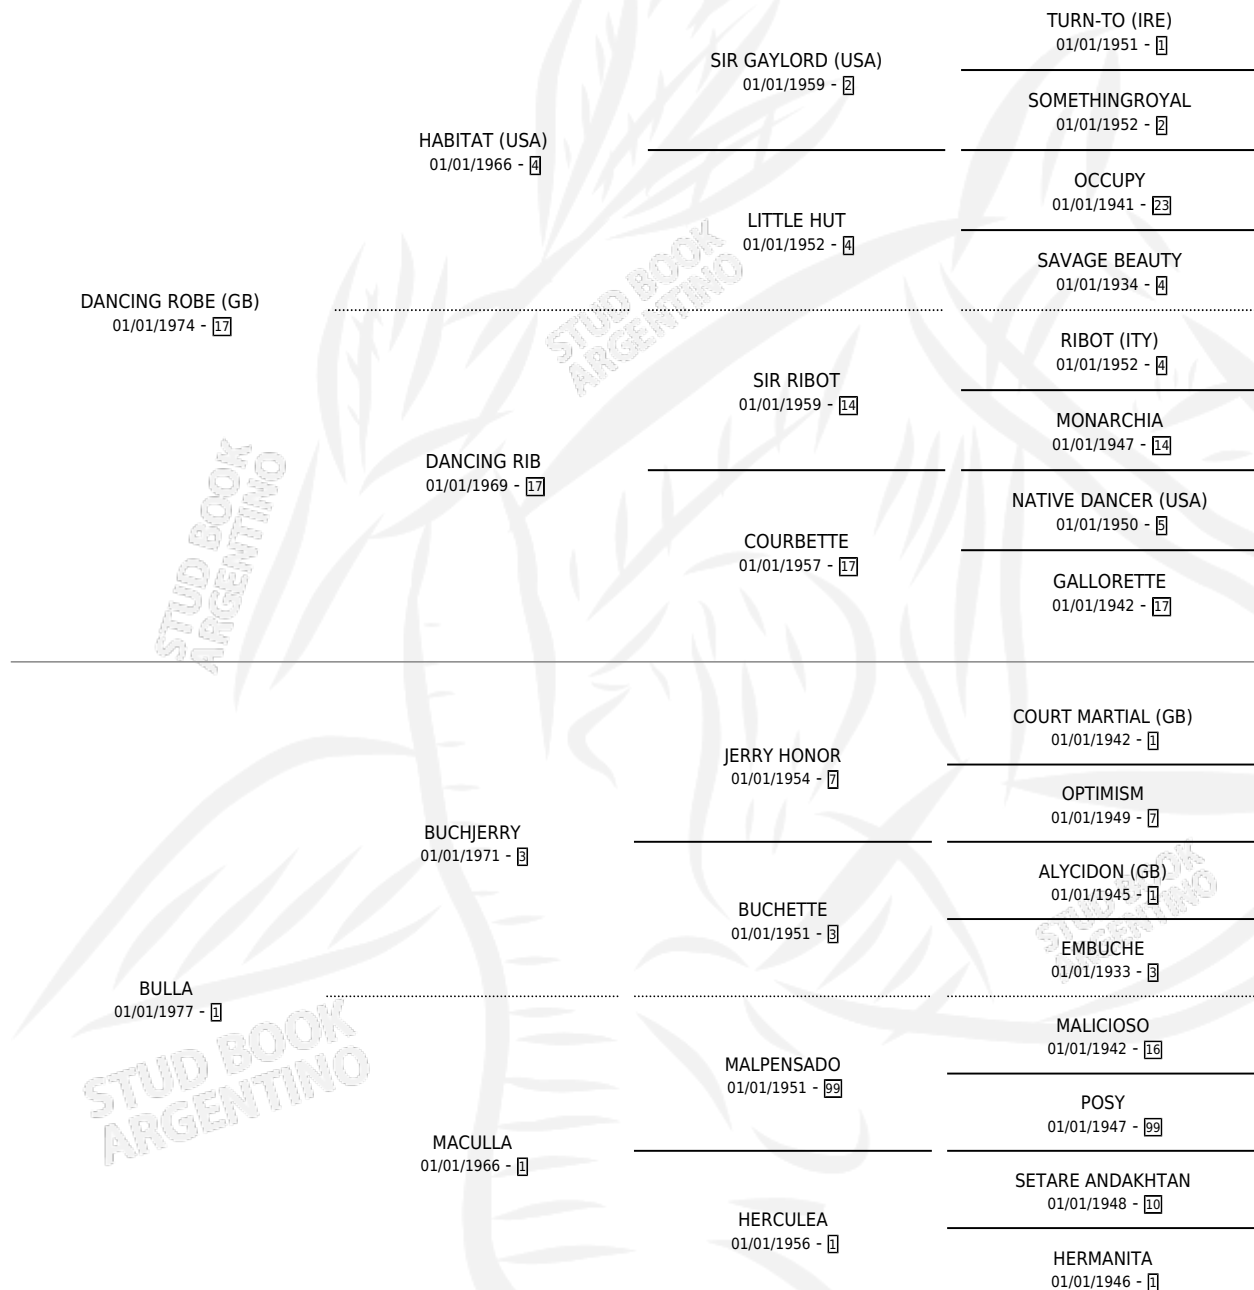

DOÑA TABARRA

por **DANCING ROBE (GB)** y **BULLA** por **BUCHJERRY**

Argentina · Hembra · Zaino · SP · 28/07/1988
Familia 1 · Volumen 33

ESTADO

TIPIFICACIÓN SANGUÍNEA	✓
TIPIFICACIÓN POR ADN	✓
PASAPORTE	X
IDENTIFICACIÓN POR MICROCHIP	X
REPRODUCTOR	✓

Lugar de nacimiento: Los Castaños

Criador: Sin dato

~

HIJOS

	MACHOS	HEMBRAS
5 NACIERON	3	2
3 CORRIERON	2	1
1 GANARON	0	1
0 GANADORES CL	0 GANADORES GR	0 GANADORES G1

PEDIGREE

S

cimientos 5 / Efectividad 41.67%

PADRILLO	PRODUCTO	CRIADOR	1ER SERVICIO	ÚLTIMO SERVICIO
SABELICO	∅		04/10/2008	08/10/2008
DOÑA TABARRA	∅		14/12/2007	18/12/2007
ABECE	INSOPORTABLE CAT (M A, 15/12/2007)	SIN DATO	16/12/2006	20/12/2006
ABECE	TABECE CAP (H ZD, 28/09/2006)	SIN DATO	26/10/2005	30/10/2005
ABECE	∅		27/11/2004	01/12/2004
FANCY HALO	∅		14/11/2003	14/11/2003
SERRANO KIT	∅		05/11/2002	07/11/2002
FANCY HALO	GANADERO HALO (M Z, 21/10/2002)	SIN DATO	27/10/2001	27/10/2001
FANCY HALO	TABARRITA (H Z, 19/10/2001) •MURIÓ EL 22/11/2018•	SIN DATO	26/10/2000	26/10/2000
MONTE FORLI	∅		12/12/1998	12/12/1998
GAPYMAST	∅		04/12/1997	29/12/1997
LOCO DIS	JOAQUIN DIS (M Z, 24/11/1997)	SIN DATO	13/12/1996	15/12/1996