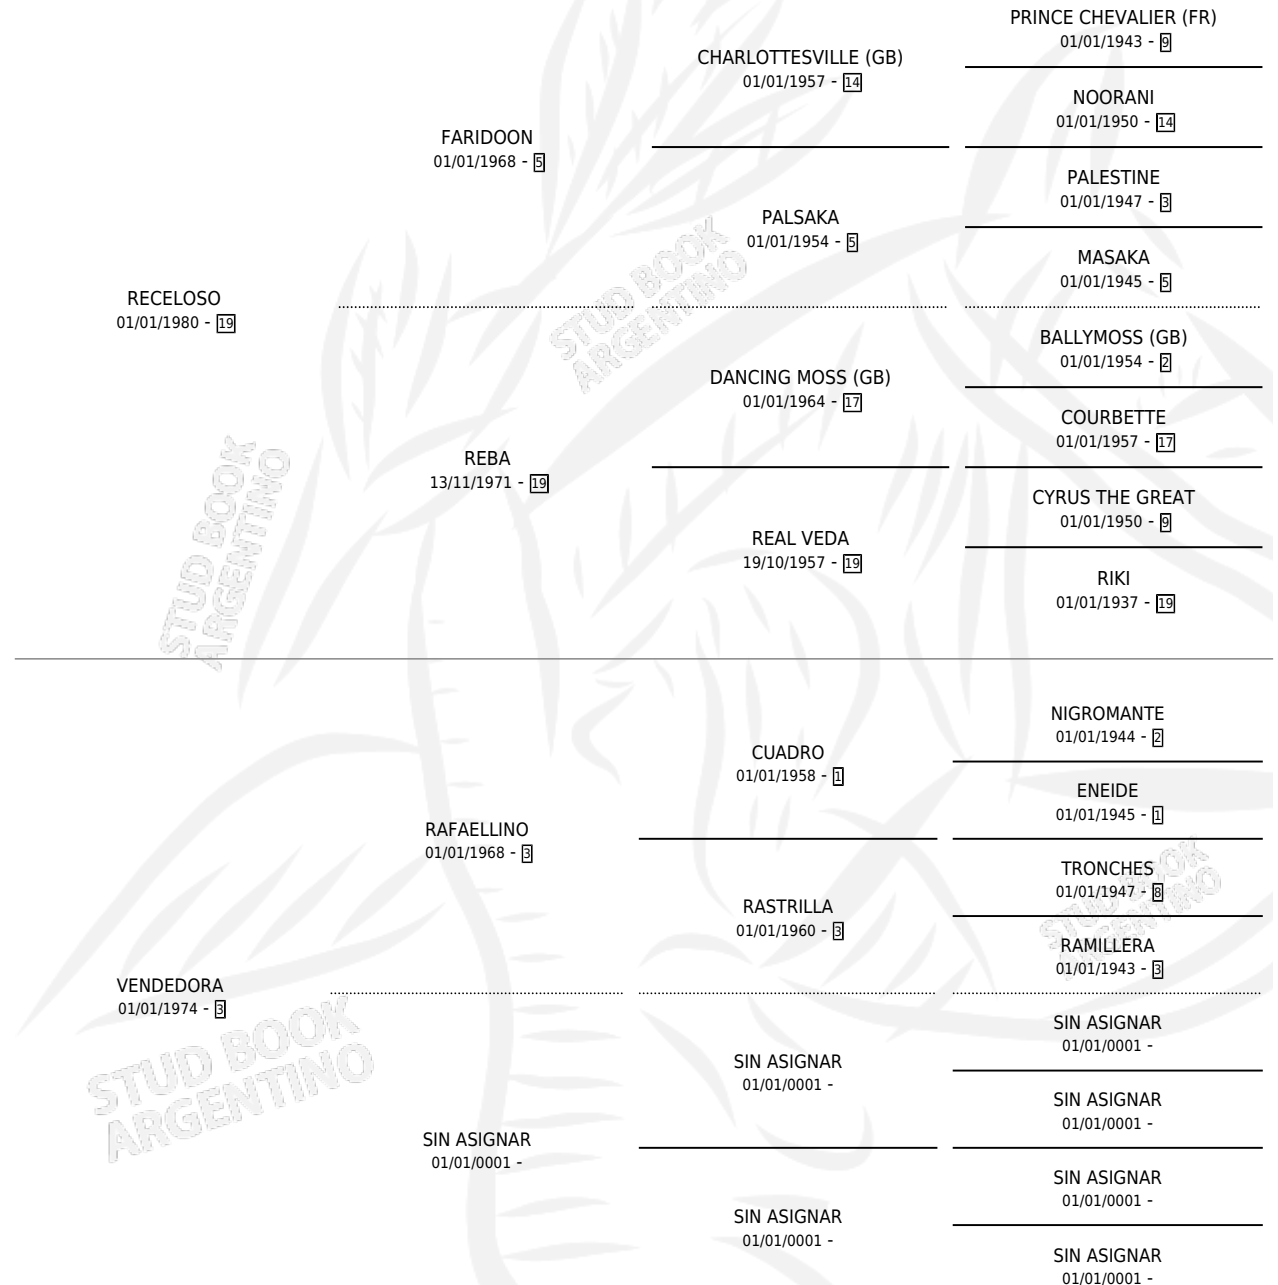

REVENTA

por RECELOSO y VENDEDORA por RAFAELLINO

Argentina · Hembra · Zaino Doradillo · SP · 12/08/1988
Familia 3 · Volumen 33

ESTADO

TIPIFICACIÓN SANGUÍNEA	X
TIPIFICACIÓN POR ADN	X
PASAPORTE	X
IDENTIFICACIÓN POR MICROCHIP	X
REPRODUCTOR	X

Lugar de nacimiento: La Pastora

Criador: Sin dato

PEDIGREE