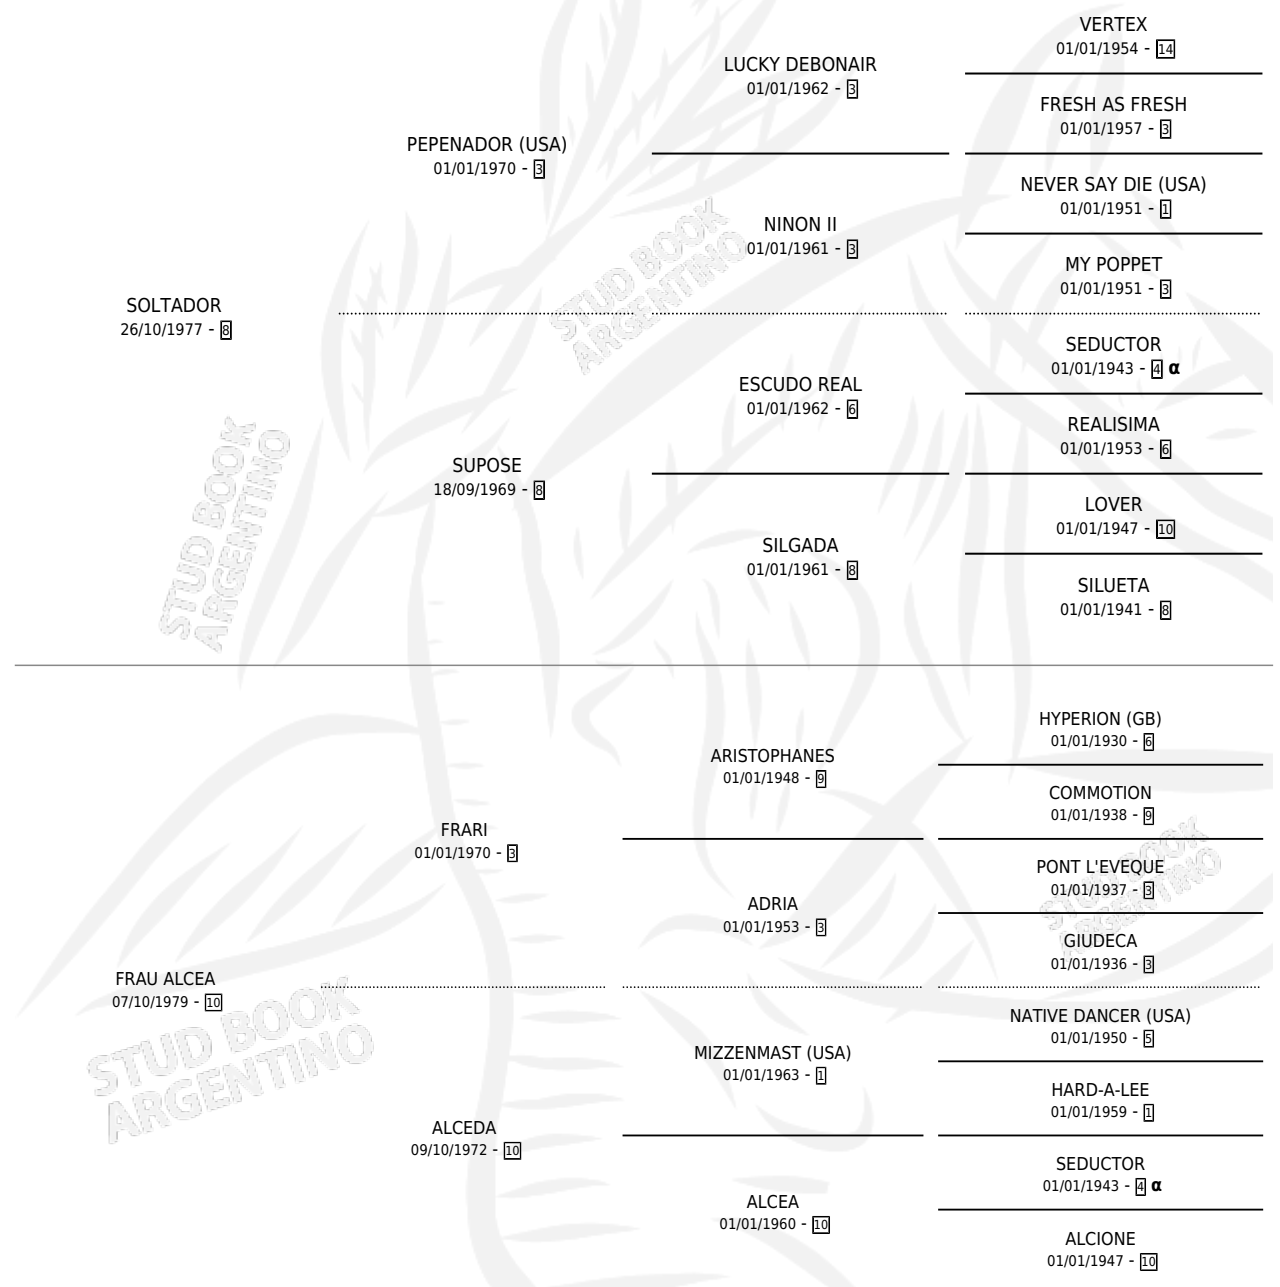

PRETTY SPROUT

por **SOLTADOR** y **FRAU ALCEA** por **FRARI**

Argentina · Hembra · Zaino · SP · 30/07/1988
Familia 10-a · Volumen 33

ESTADO

TIPIFICACIÓN SANGUÍNEA	✓
TIPIFICACIÓN POR ADN	X
PASAPORTE	X
IDENTIFICACIÓN POR MICROCHIP	X
REPRODUCTOR	✓

Lugar de nacimiento: Los Retoños

Criador: Sin dato

~

HIJOS

	MACHOS	HEMBRAS
5 NACIERON	4	1
4 CORRIERON	4	0
2 GANARON	2	0
0 GANADORES CL	0 GANADORES GR	0 GANADORES G1

PEDIGREE

INBREEDING : α

CAMPAÑA

Solo carreras oficiales de Argentina

POR EDAD

EDAD	CC	1°	2°	3°	4°	5°	NP	CLC	CLG	CLCG1	CLGG1	IMPORTE	GANANCIA / CC
3 AÑOS	3	0	0	0	0	0	3	0	0	0	0	\$0	\$0
4 AÑOS	4	0	0	0	1	0	3	0	0	0	0	\$0	\$0
TOTALES	7	0	0	0	1	0	6	0	0	0	0	\$0	\$0
%		0.0%	0.0%	0.0%	14.3%	0.0%	85.7%	0.0%	0.0%	0.0%	0.0%		