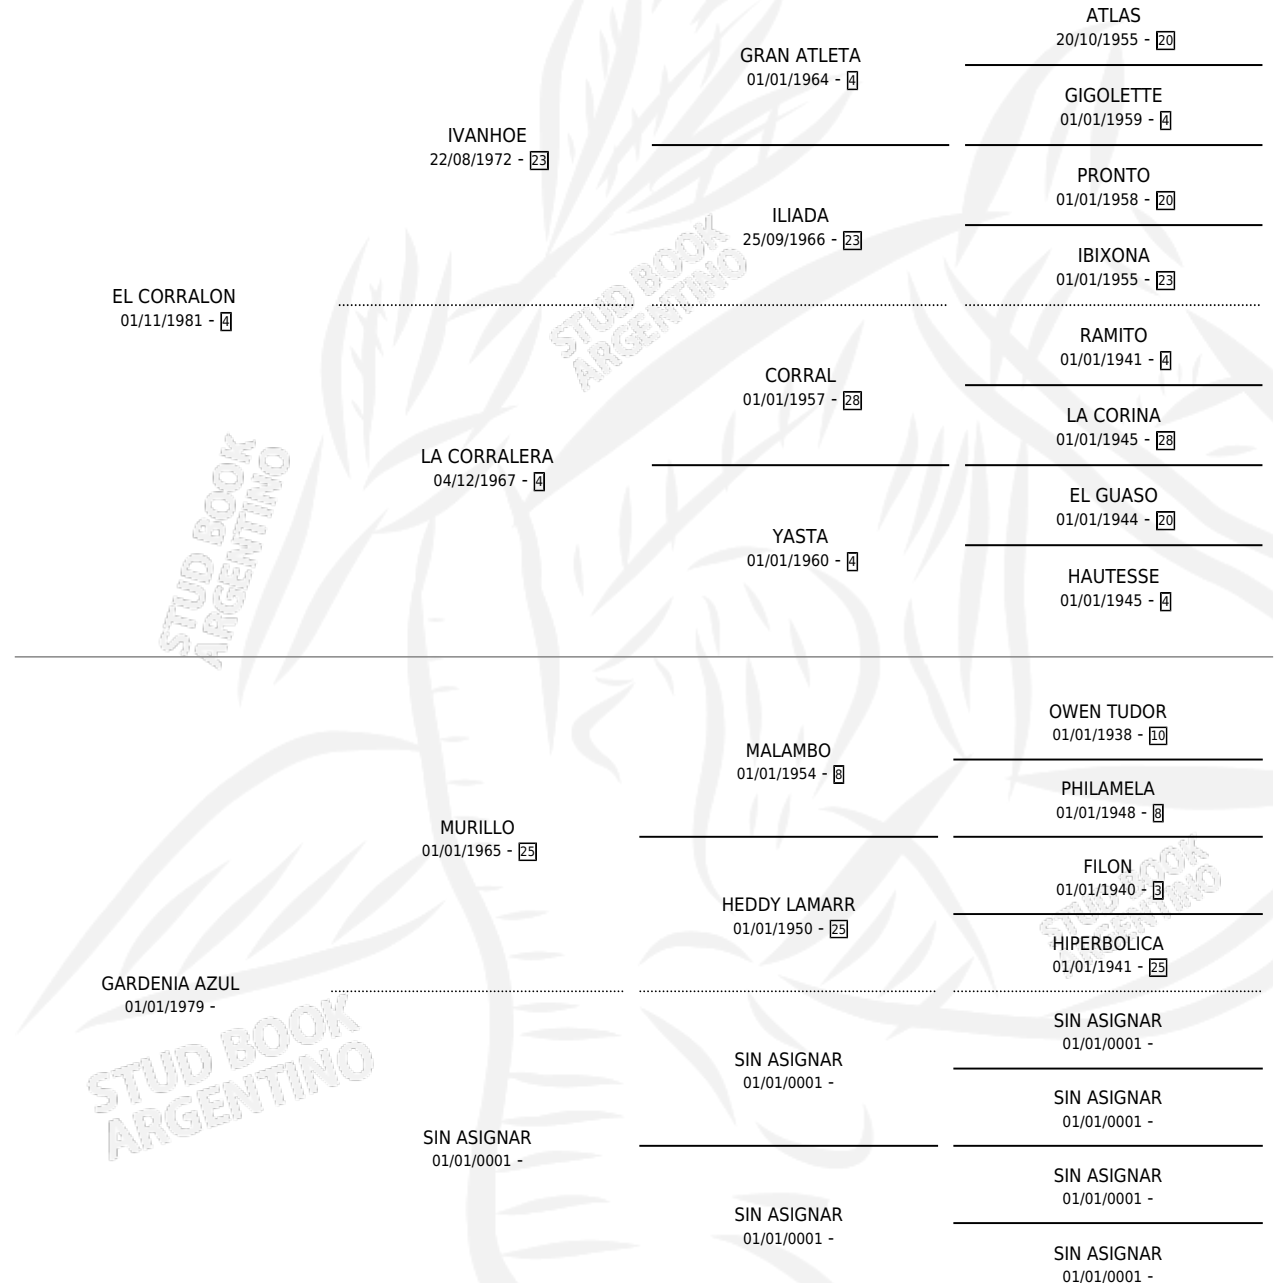

# FLOR AZUL

por EL CORRALON y GARDENIA AZUL por MURILLO

Argentina · Hembra · Zaino · SP · 28/07/1988  
Familia · Volumen 33

## ESTADO

TIPIFICACIÓN SANGUÍNEA	X
TIPIFICACIÓN POR ADN	X
PASAPORTE	X
IDENTIFICACIÓN POR MICROCHIP	X
REPRODUCTOR	X

**Lugar de nacimiento:** Principal  
**Criador:** Alvarez Carlos Alberto