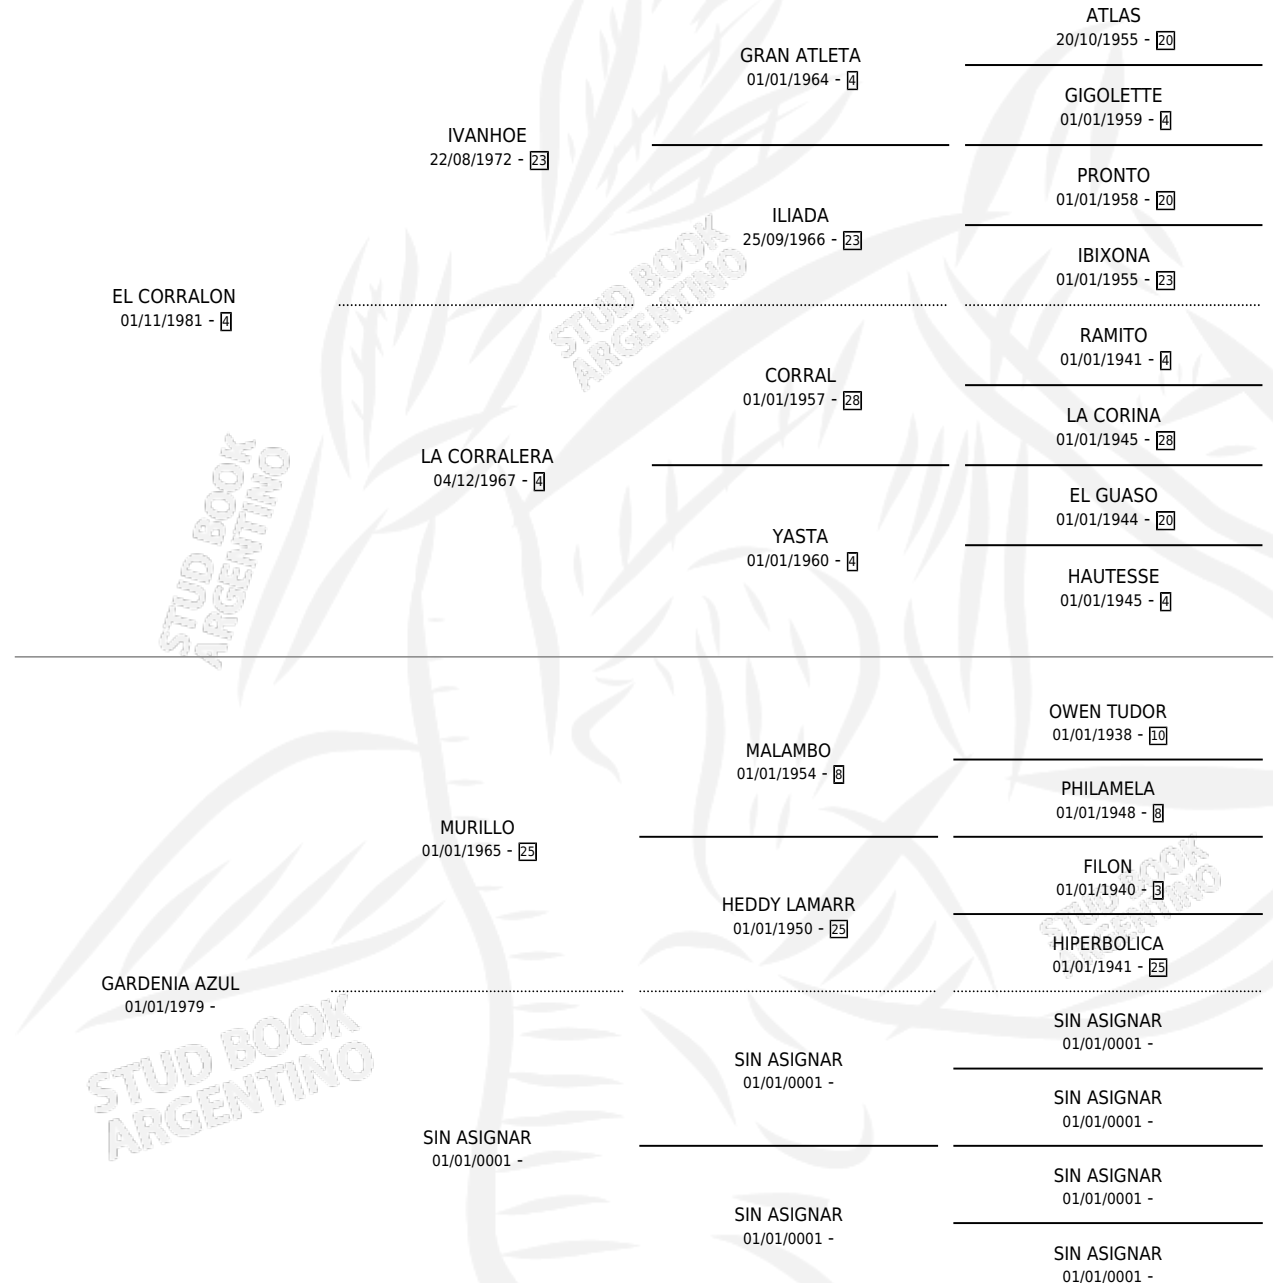

FLOR AZUL

por EL CORRALON y GARDENIA AZUL por MURILLO

Argentina · Hembra · Zaino · SP · 28/07/1988
Familia · Volumen 33

ESTADO

TIPIFICACIÓN SANGUÍNEA	X
TIPIFICACIÓN POR ADN	X
PASAPORTE	X
IDENTIFICACIÓN POR MICROCHIP	X
REPRODUCTOR	X

Lugar de nacimiento: Principal
Criador: Alvarez Carlos Alberto

PEDIGREE

CAMPAÑA

Solo carreras oficiales de Argentina

POR EDAD

EDAD	CC	1°	2°	3°	4°	5°	NP	CLC	CLG	CLCG1	CLGG1	IMPORTE	GANANCIA / CC
4 AÑOS	2	0	0	0	1	1	0	0	0	0	0	\$446	\$223
5 AÑOS	1	0	0	0	0	0	1	0	0	0	0	\$0	\$0
TOTALES	3	0	0	0	1	1	1	0	0	0	0	\$446	\$149
%		0.0%	0.0%	0.0%	33.3%	33.3%	33.3%	0.0%	0.0%	0.0%	0.0%		