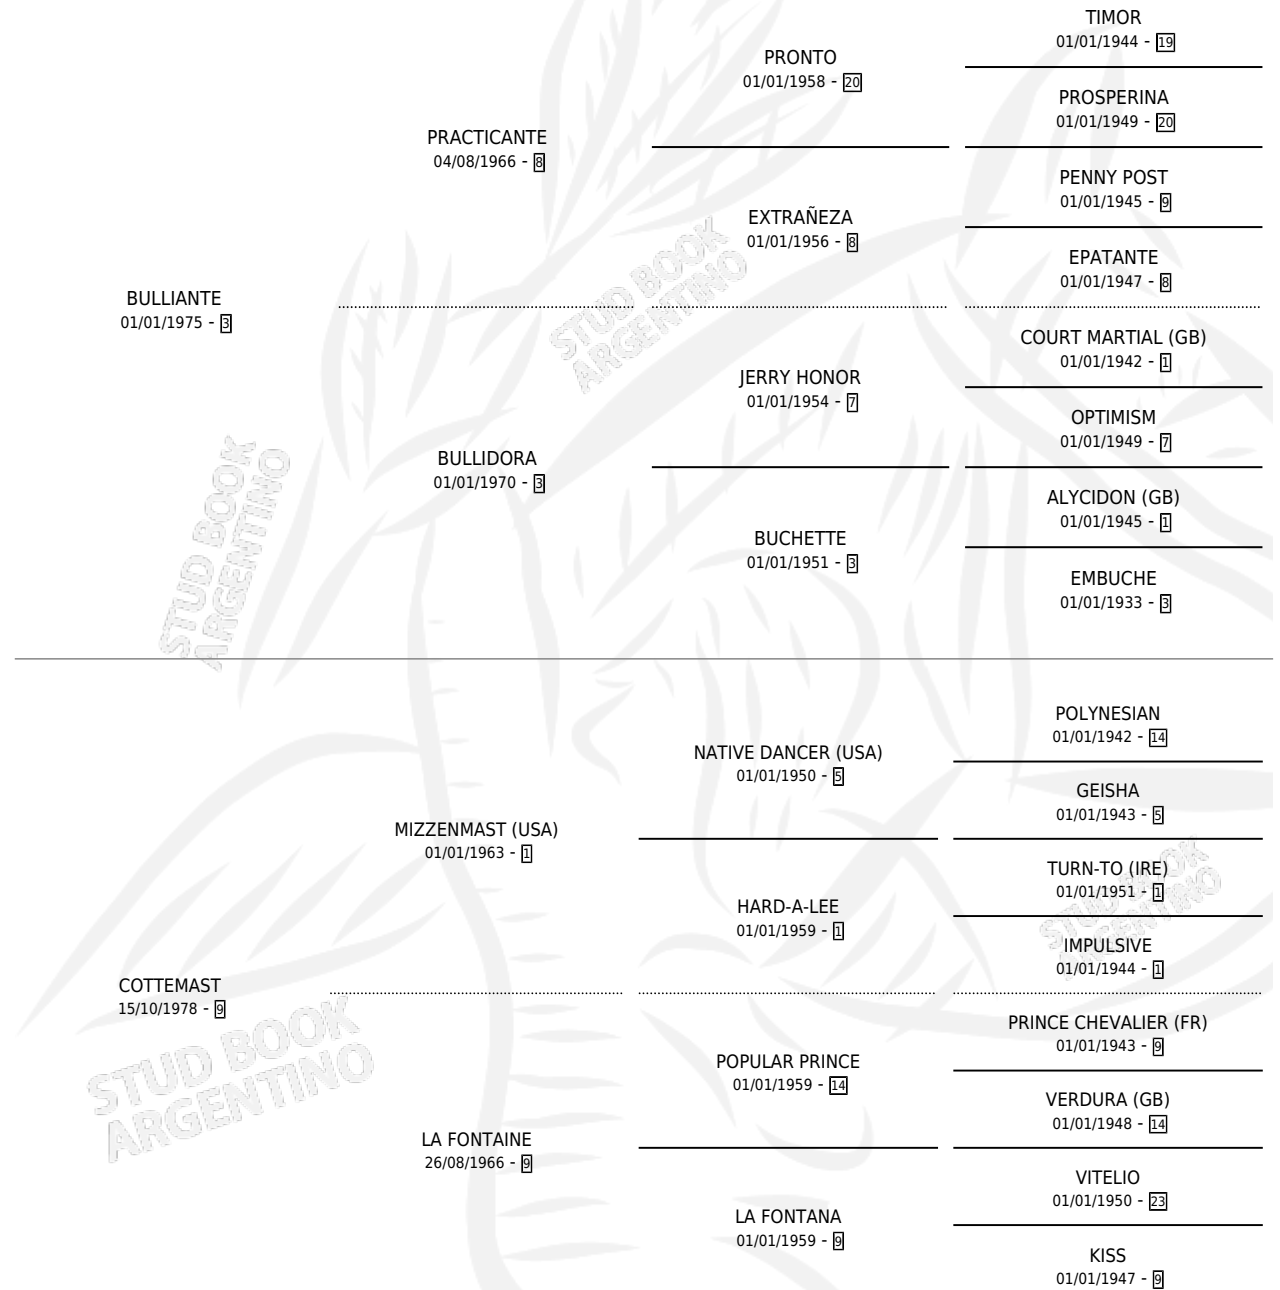

HADA BULL

por **BULLIANTE** y **COTTEMAST** por **MIZZENMAST (USA)**

Argentina · Hembra · Zaino · SP · 15/07/1988
Familia 9-g · Volumen 33

ESTADO

TIPIFICACIÓN SANGUÍNEA	✓
TIPIFICACIÓN POR ADN	X
PASAPORTE	X
IDENTIFICACIÓN POR MICROCHIP	X
REPRODUCTOR	✓

Lugar de nacimiento: Lucero Del Sur

Criador: Lucero Del Sur

PEDIGREE