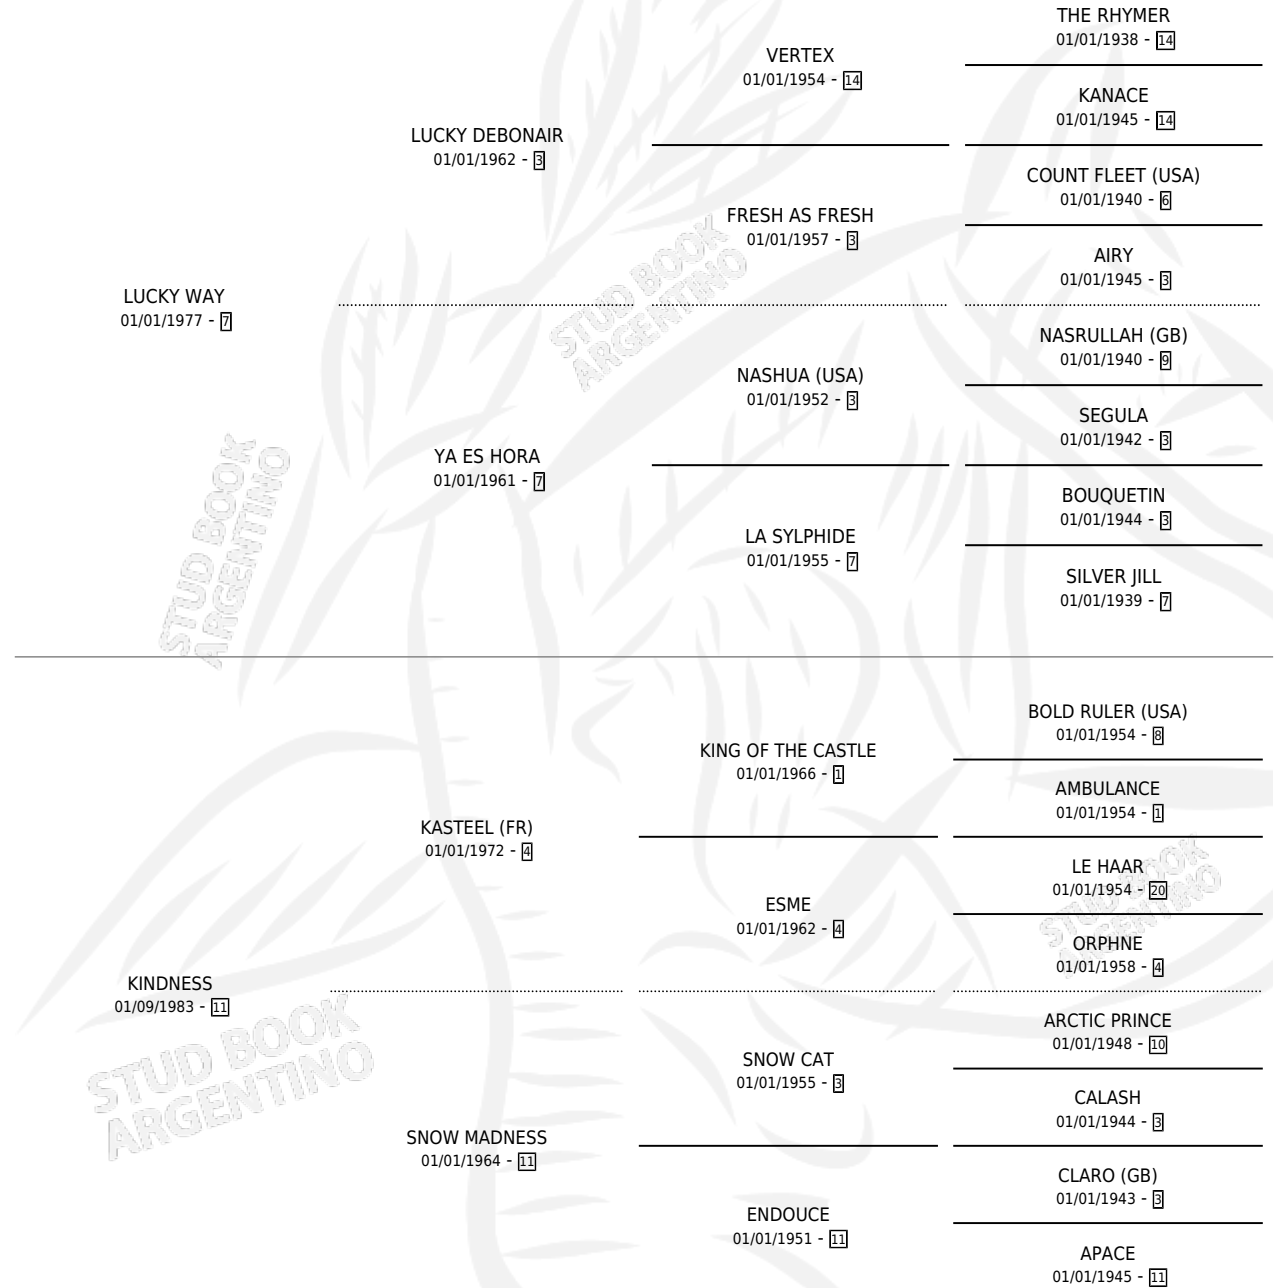

LUCKY KID

por LUCKY WAY y KINDNESS por KASTEEL (FR)

Argentina · Macho · Alazan · SP · 12/08/1988
Familia 11-c · Volumen 33

ESTADO

TIPIFICACIÓN SANGUÍNEA	X
TIPIFICACIÓN POR ADN	X
PASAPORTE	X
IDENTIFICACIÓN POR MICROCHIP	X
REPRODUCTOR	X

Lugar de nacimiento: Don Santiago

Criador: Don Santiago

PEDIGREE

CAMPAÑA

Solo carreras oficiales de Argentina

POR EDAD

EDAD	CC	1°	2°	3°	4°	5°	NP	CLC	CLG	CLCG1	CLGG1	IMPORTE	GANANCIA / CC
3 AÑOS	4	0	0	0	0	0	4	0	0	0	0	\$0	\$0
4 AÑOS	10	0	1	2	2	0	5	0	0	0	0	\$0	\$0
5 AÑOS	2	0	0	0	0	0	2	0	0	0	0	\$0	\$0
TOTALES	16	0	1	2	2	0	11	0	0	0	0	\$0	\$0
%		0.0%	6.3%	12.5%	12.5%	0.0%	68.8%	0.0%	0.0%	0.0%	0.0%		