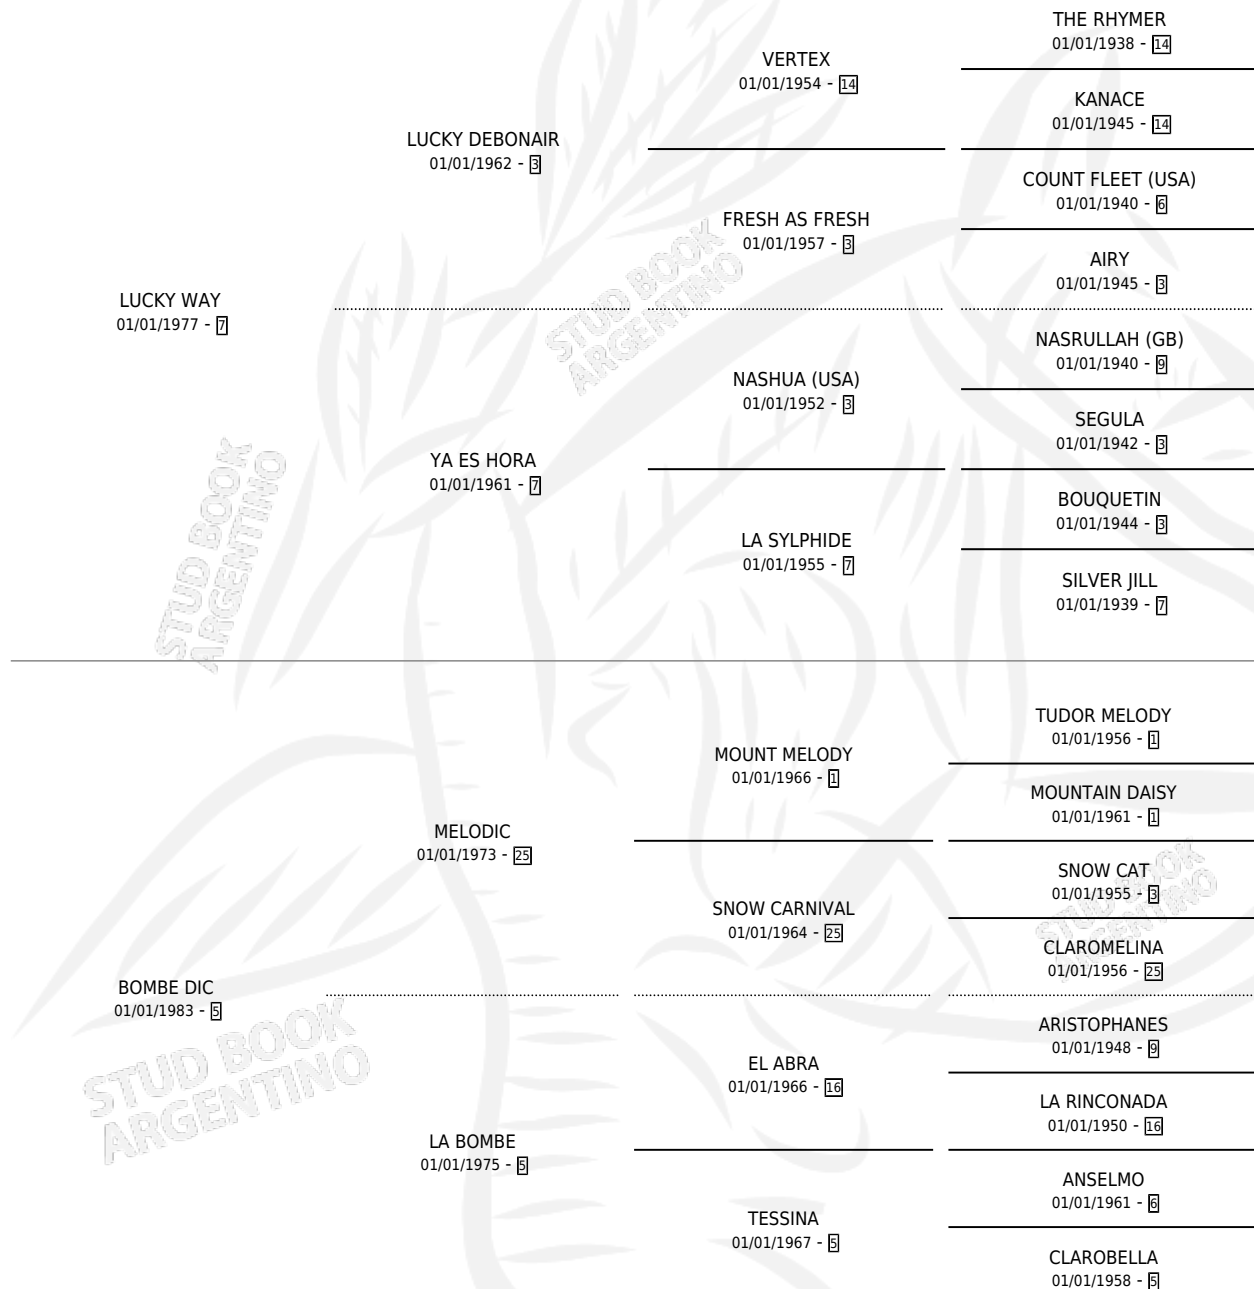

Lugar de nacimiento: Don Santiago

Criador: Don Santiago

~

HIJOS

	MACHOS	HEMBRAS
2 NACIERON	1	1
2 CORRIERON	1	1
1 GANARON	0	1
0 GANADORES CL	0 GANADORES GR	0 GANADORES G1

PEDIGREE

CAMPAÑA

Solo carreras oficiales de Argentina