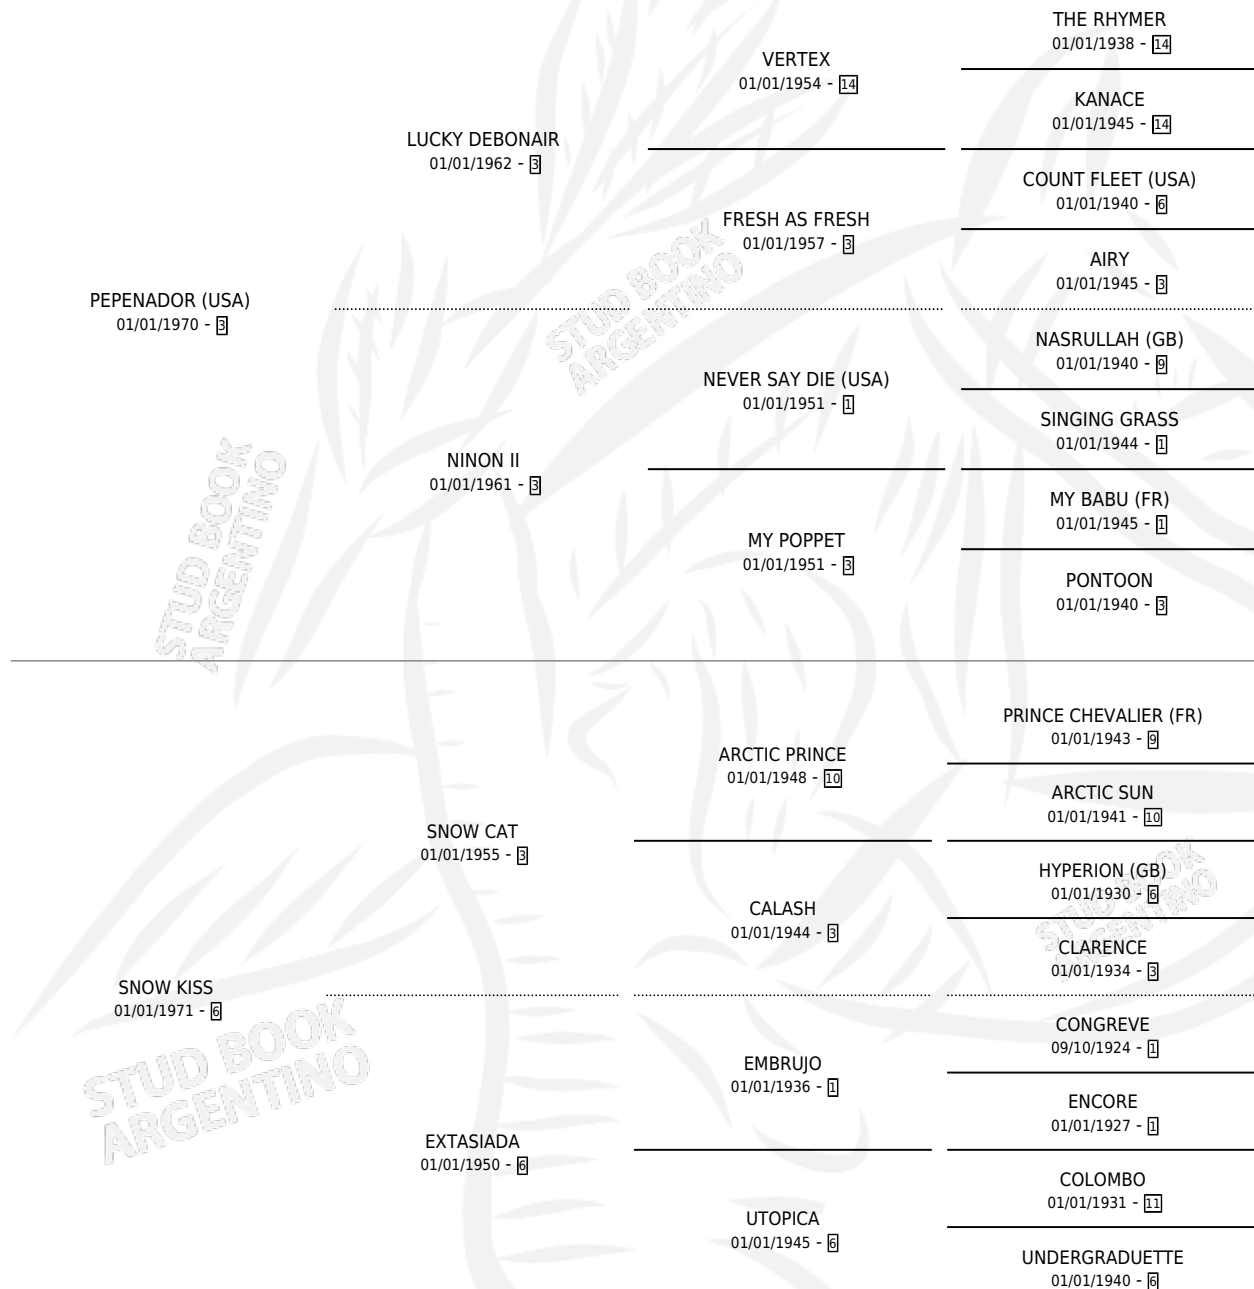

PEPEKISS

por **PEPENADOR (USA)** y **SNOW KISS** por **SNOW CAT**

Argentina · Macho · Alazan Tostado · SP · 12/08/1988
Familia 6-f · Volumen 33

ESTADO

TIPIFICACIÓN SANGUÍNEA	✓
TIPIFICACIÓN POR ADN	✓
PASAPORTE	X
IDENTIFICACIÓN POR MICROCHIP	X
REPRODUCTOR	✓

Lugar de nacimiento: Don Santiago

Criador: Don Santiago

~

HIJOS

	MACHOS	HEMBRAS
27 NACIERON	17	10
4 CORRIERON	4	0
1 GANARON	1	0
0 GANADORES CL	0 GANADORES GR	0 GANADORES G1

PEDIGREE

~

CAMPAÑA

Solo carreras oficiales de Argentina

POR EDAD

EDAD	CC	1°	2°	3°	4°	5°	NP	CLC	CLG	CLCG1	CLGG1	IMPORTE	GANANCIA / CC
2 AÑOS	4	1	1	0	1	1	0	3	0	3	0	\$36,300,327	\$9,075,082
3 AÑOS	8	2	1	1	0	0	4	5	1	3	0	\$17,063,327	\$2,132,916
4 AÑOS	1	0	0	1	0	0	0	0	0	0	0	\$0	\$0
5 AÑOS	1	0	0	1	0	0	0	0	0	0	0	\$0	\$0
TOTALES	14	3	2	3	1	1	4	8	1	6	0	\$53,363,654	\$3,811,690
%		21.4%	14.3%	21.4%	7.1%	7.1%	28.6%	57.1%	12.5%	75.0%	0.0%		