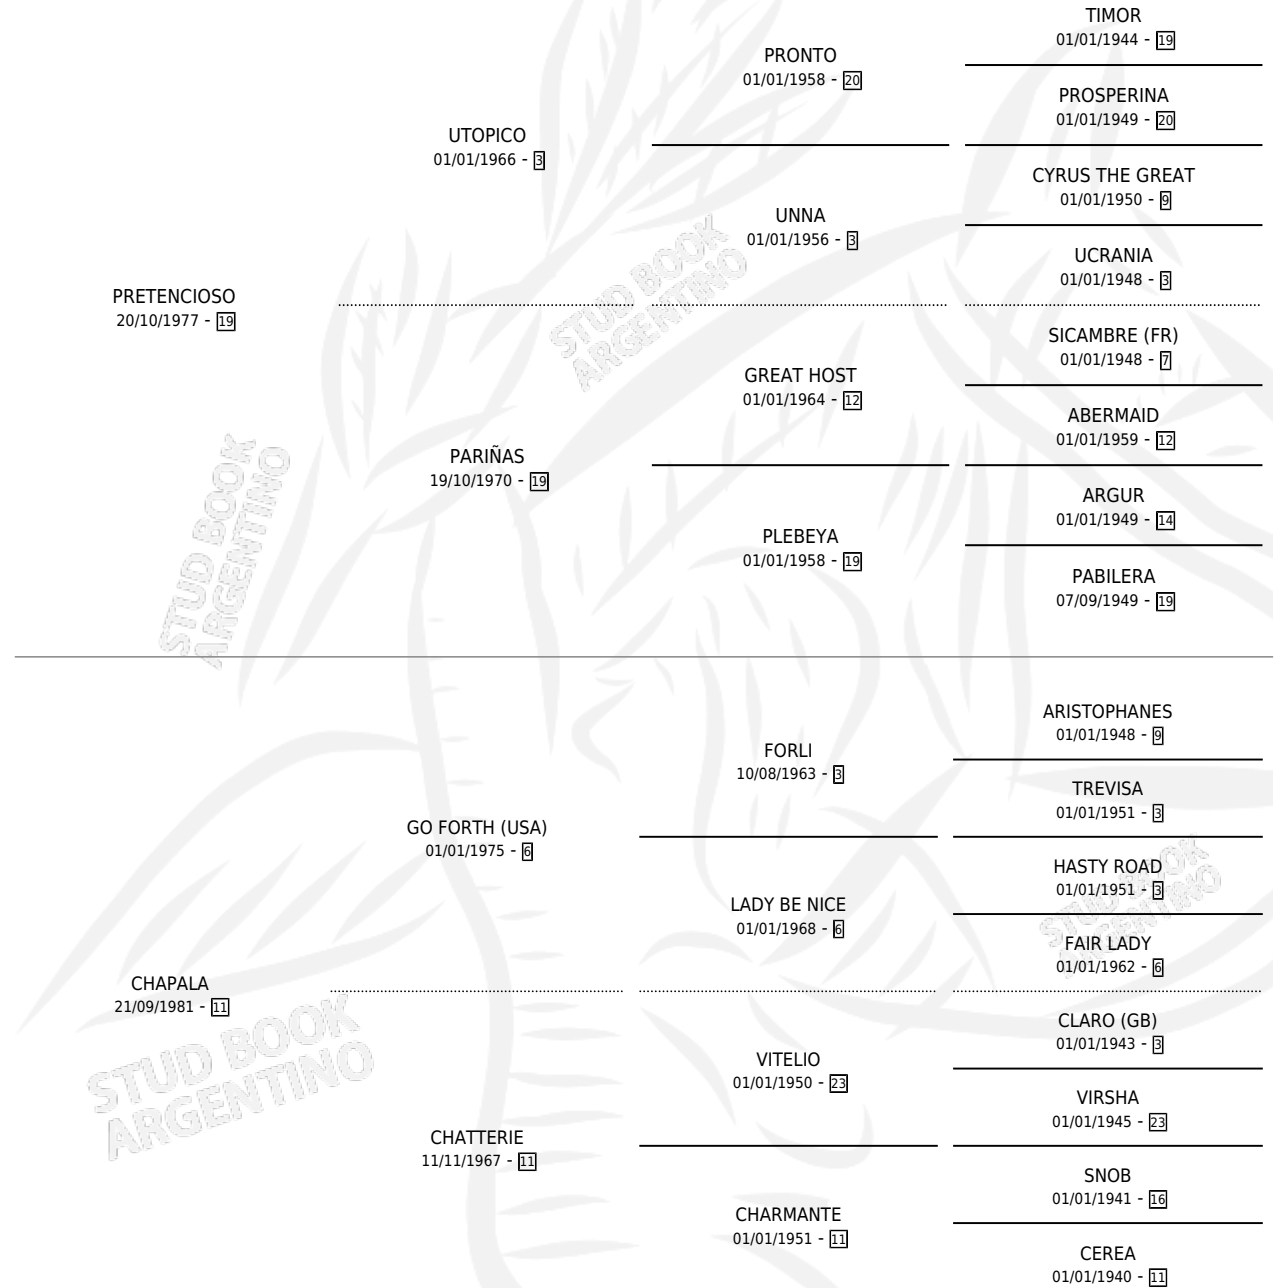

CHUSCA

por **PRETENCIOSO** y **CHAPALA** por **GO FORTH (USA)**

Argentina · Hembra · Alazan · SP · 10/07/1988
Familia 11 · Volumen 33

ESTADO

TIPIFICACIÓN SANGUÍNEA	✓
TIPIFICACIÓN POR ADN	X
PASAPORTE	X
IDENTIFICACIÓN POR MICROCHIP	X
REPRODUCTOR	✓

Lugar de nacimiento: Las Ortigas

Criador: Las Ortigas

~

HIJOS

	MACHOS	HEMBRAS
3 NACIERON	1	2
SIN ACTUACIONES		

PEDIGREE