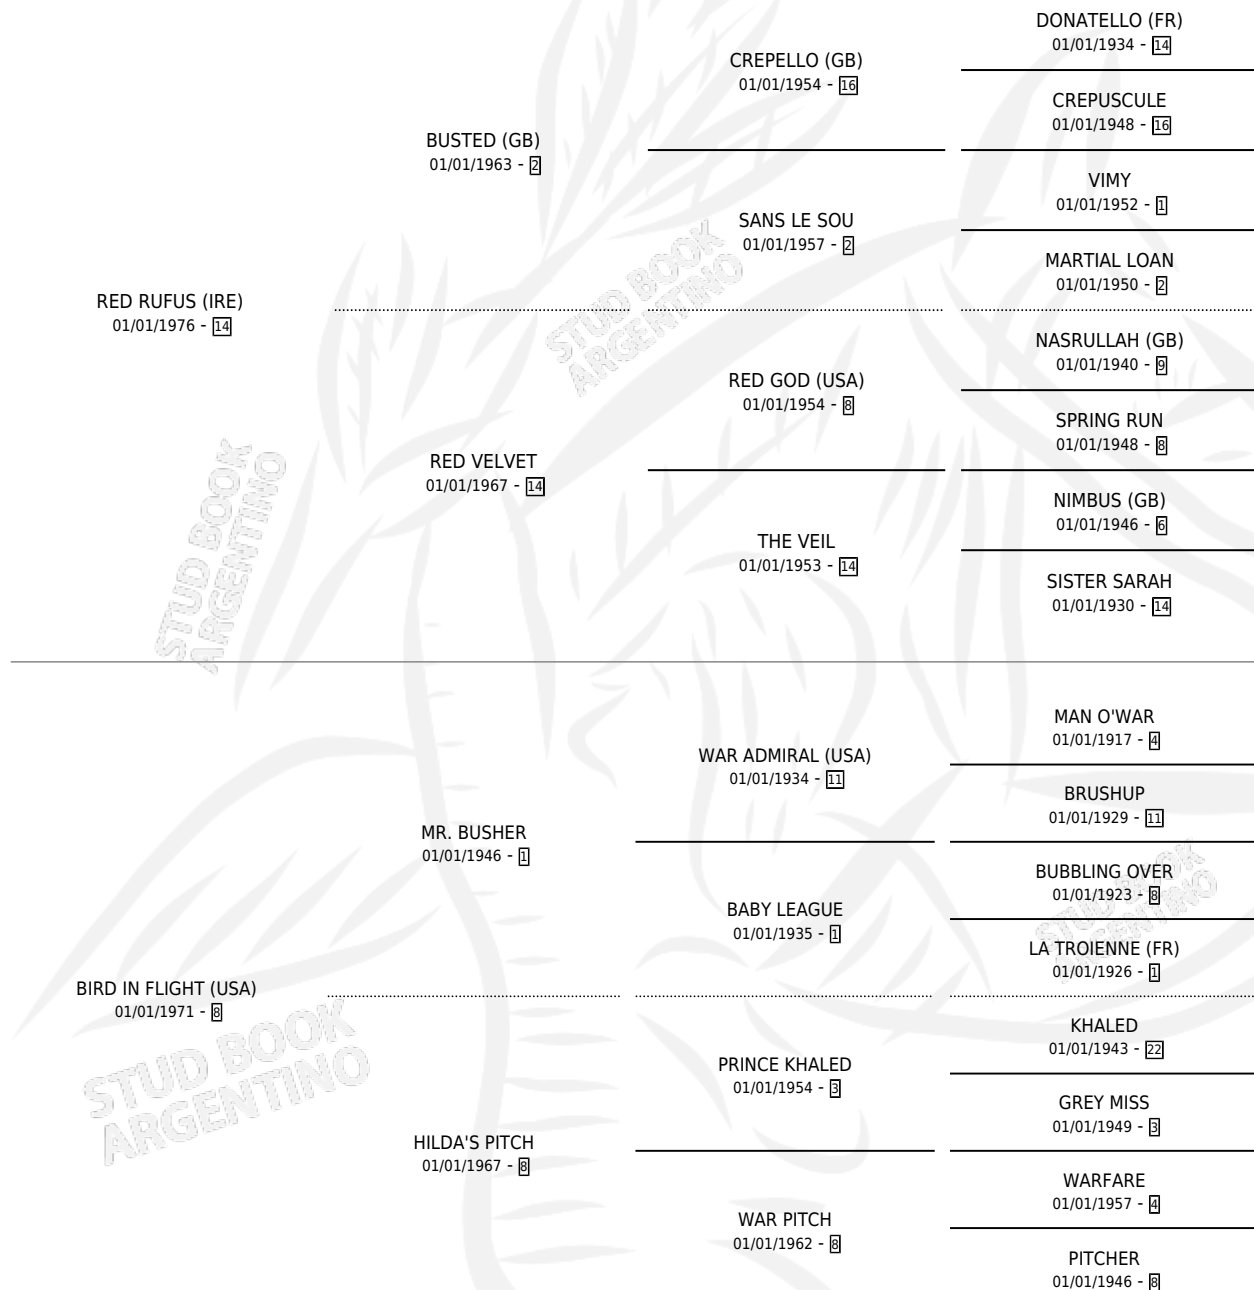

SEXY BIRD

por **RED RUFUS (IRE)** y **BIRD IN FLIGHT (USA)** por **MR. BUSHER**

Argentina · Hembra · Zaino · SP · 28/07/1988
Familia 8-g · Volumen 33

ESTADO

TIPIFICACIÓN SANGUÍNEA	✓
TIPIFICACIÓN POR ADN	✓
PASAPORTE	X
IDENTIFICACIÓN POR MICROCHIP	X
REPRODUCTOR	✓

Lugar de nacimiento: La Borinqueña
Criador: La Borinqueña

~

HIJOS

	MACHOS	HEMBRAS
7 NACIERON	5	2
4 CORRIERON	3	1

SIN ACTUACIONES

PEDIGREE

CAMPAÑA

Solo carreras oficiales de Argentina