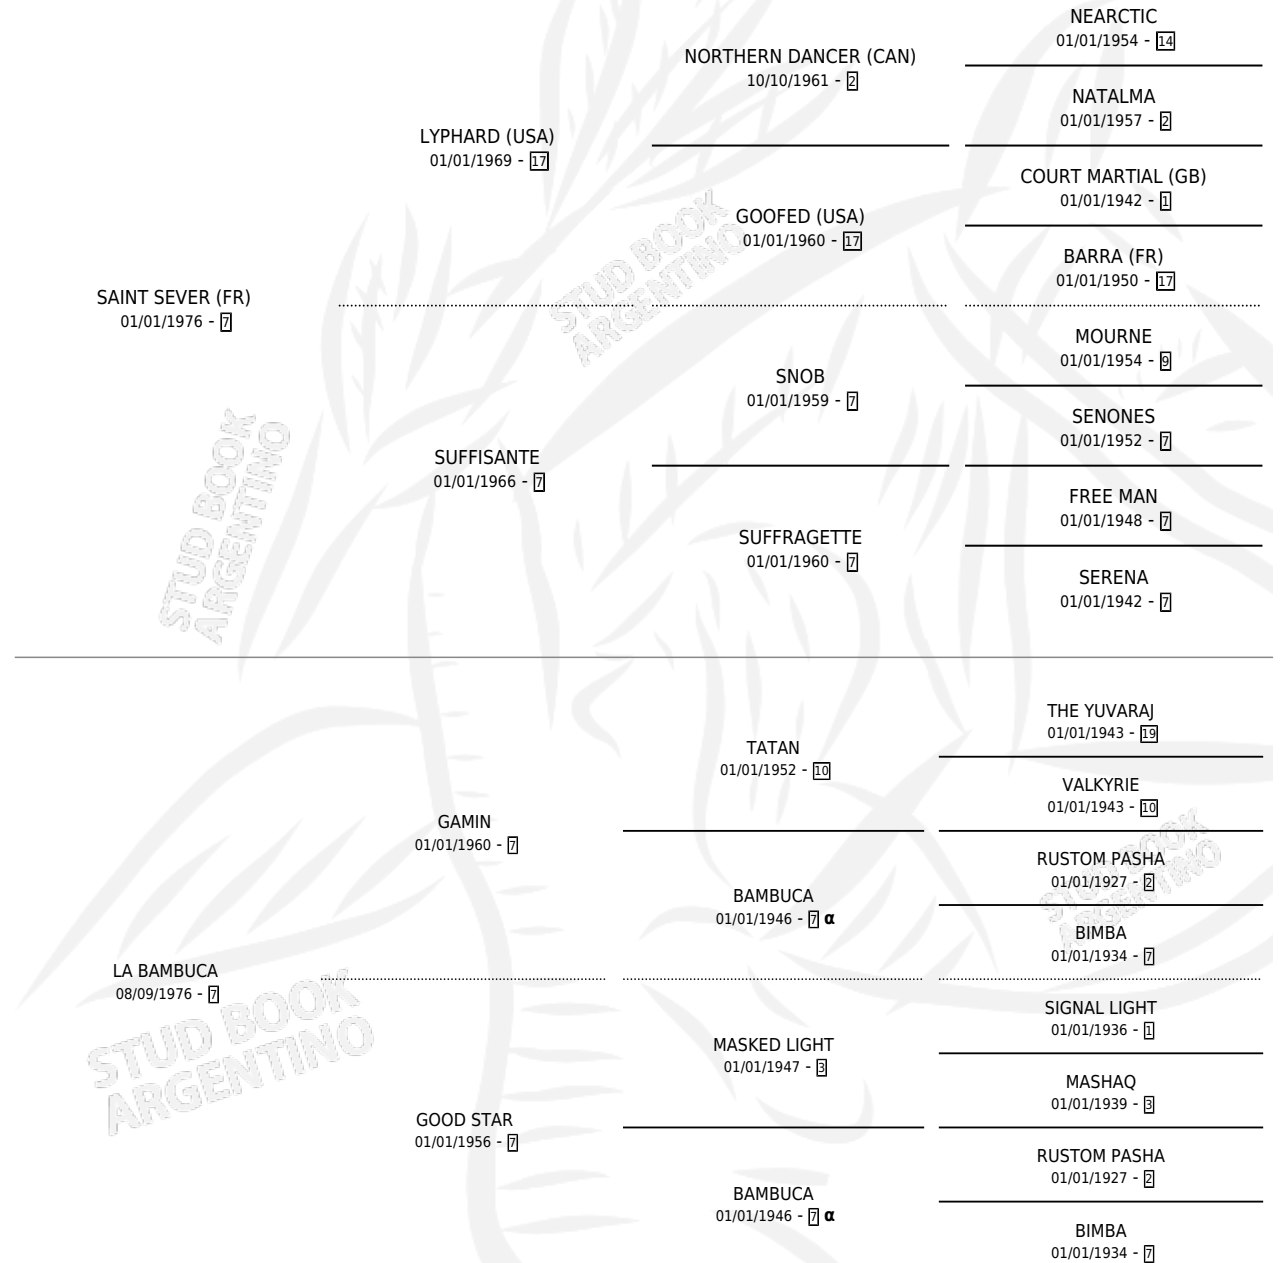

LA BANDOLERA

por SAINT SEVER (FR) y LA BAMBUCA por GAMIN

Argentina · Hembra · Alazan · SP · 28/07/1988
Familia 7 · Volumen 33

ESTADO

TIPIFICACIÓN SANGUÍNEA	X
TIPIFICACIÓN POR ADN	X
PASAPORTE	X
IDENTIFICACIÓN POR MICROCHIP	X
REPRODUCTOR	X

Lugar de nacimiento: Vacacion

Criador: Vacacion

PEDIGREE

INBREEDING : α

CAMPAÑA

Solo carreras oficiales de Argentina

POR EDAD

EDAD	CC	1°	2°	3°	4°	5°	NP	CLC	CLG	CLCG1	CLGG1	IMPORTE	GANANCIA / CC
2 AÑOS	2	0	1	1	0	0	0	0	0	0	0	\$0	\$0
3 AÑOS	1	1	0	0	0	0	0	0	0	0	0	\$0	\$0
4 AÑOS	5	0	2	0	0	1	2	0	0	0	0	\$1,620	\$324
TOTALES	8	1	3	1	0	1	2	0	0	0	0	\$1,620	\$203
%		12.5%	37.5%	12.5%	0.0%	12.5%	25.0%	0.0%	0.0%	0.0%	0.0%		

Ganadora en San Isidro - \$1,620, a los 3 años.

POR DISTANCIA

HIPODROMO	CC	1°	2°	3°	4°	5°	NP	CLC	CLG	CLCG1	CLGG1	IMPORTE
PALERMO	3	0	2	0	0	1	0	0	0	0	0	\$1,620
1000 MTS	2	0	1	0	0	1	0	0	0	0	0	\$0
1100 MTS	1	0	1	0	0	0	0	0	0	0	0	\$1,620
SAN ISIDRO	5	1	1	1	0	0	2	0	0	0	0	\$0
1000 MTS	5	1	1	1	0	0	2	0	0	0	0	\$0