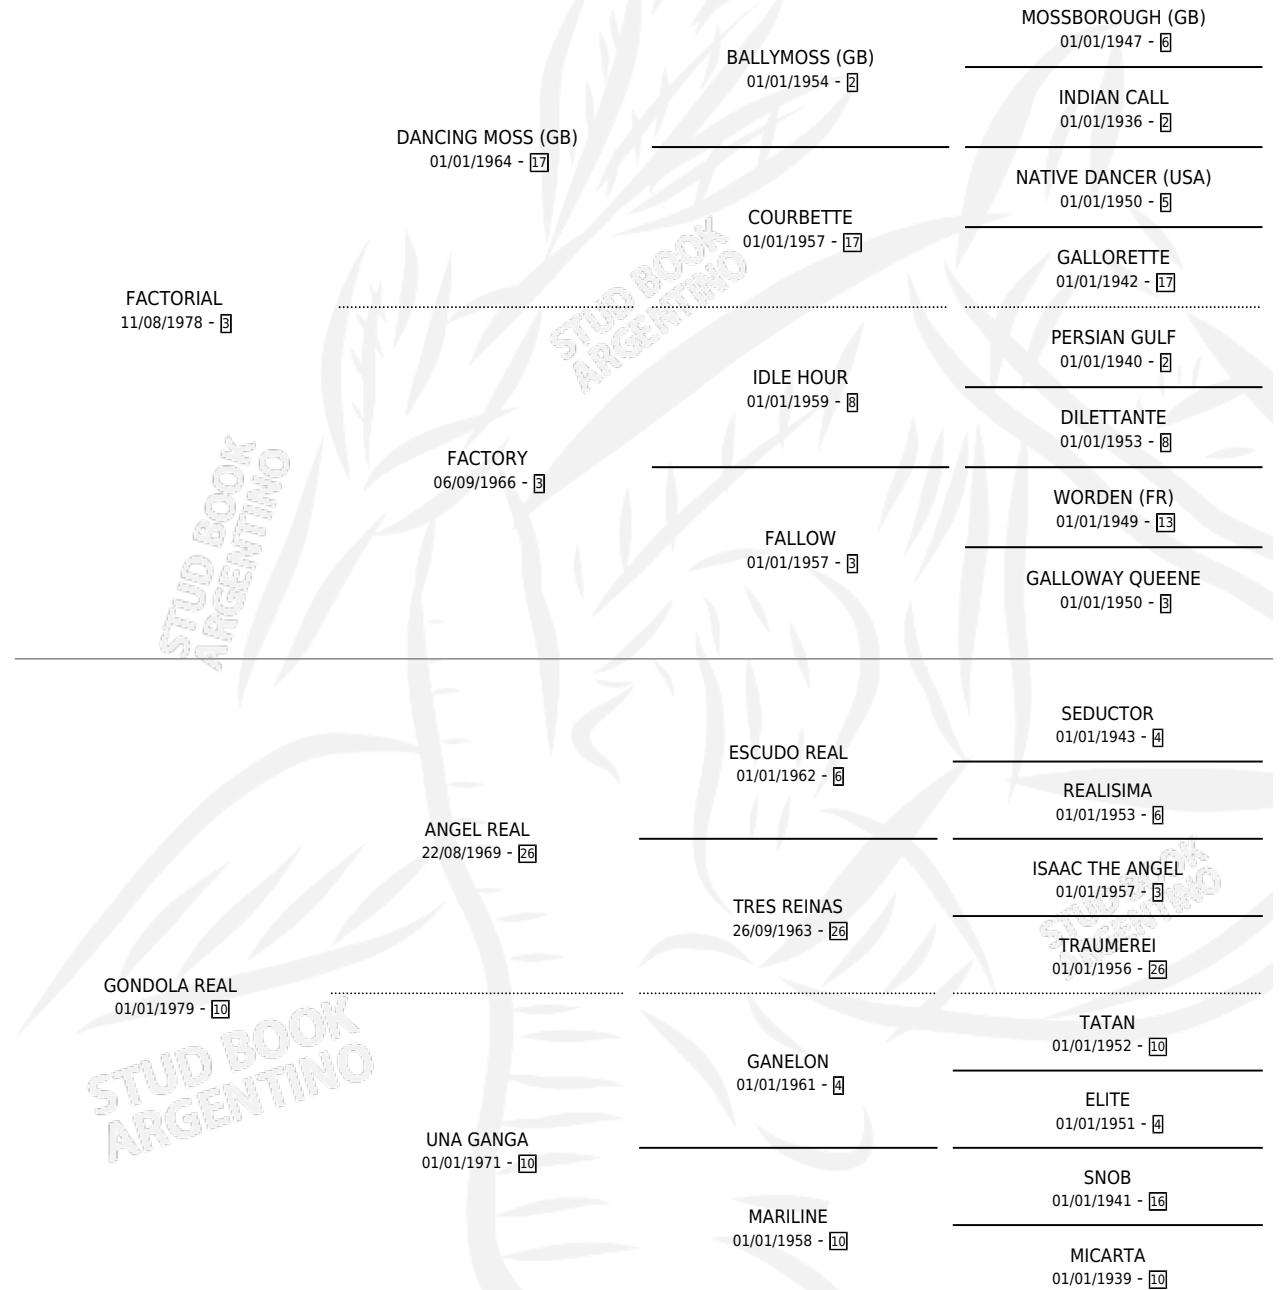

SOLEDAD RINCON

por FACTORIAL y GONDOLA REAL por ANGEL REAL

Argentina · Hembra · Zaino · SP · 15/07/1988
Familia 10-d · Volumen 33

ESTADO

TIPIFICACIÓN SANGUÍNEA	X
TIPIFICACIÓN POR ADN	X
PASAPORTE	X
IDENTIFICACIÓN POR MICROCHIP	X
REPRODUCTOR	X

Lugar de nacimiento: Mi Rincon

Criador: Sin dato

PEDIGREE