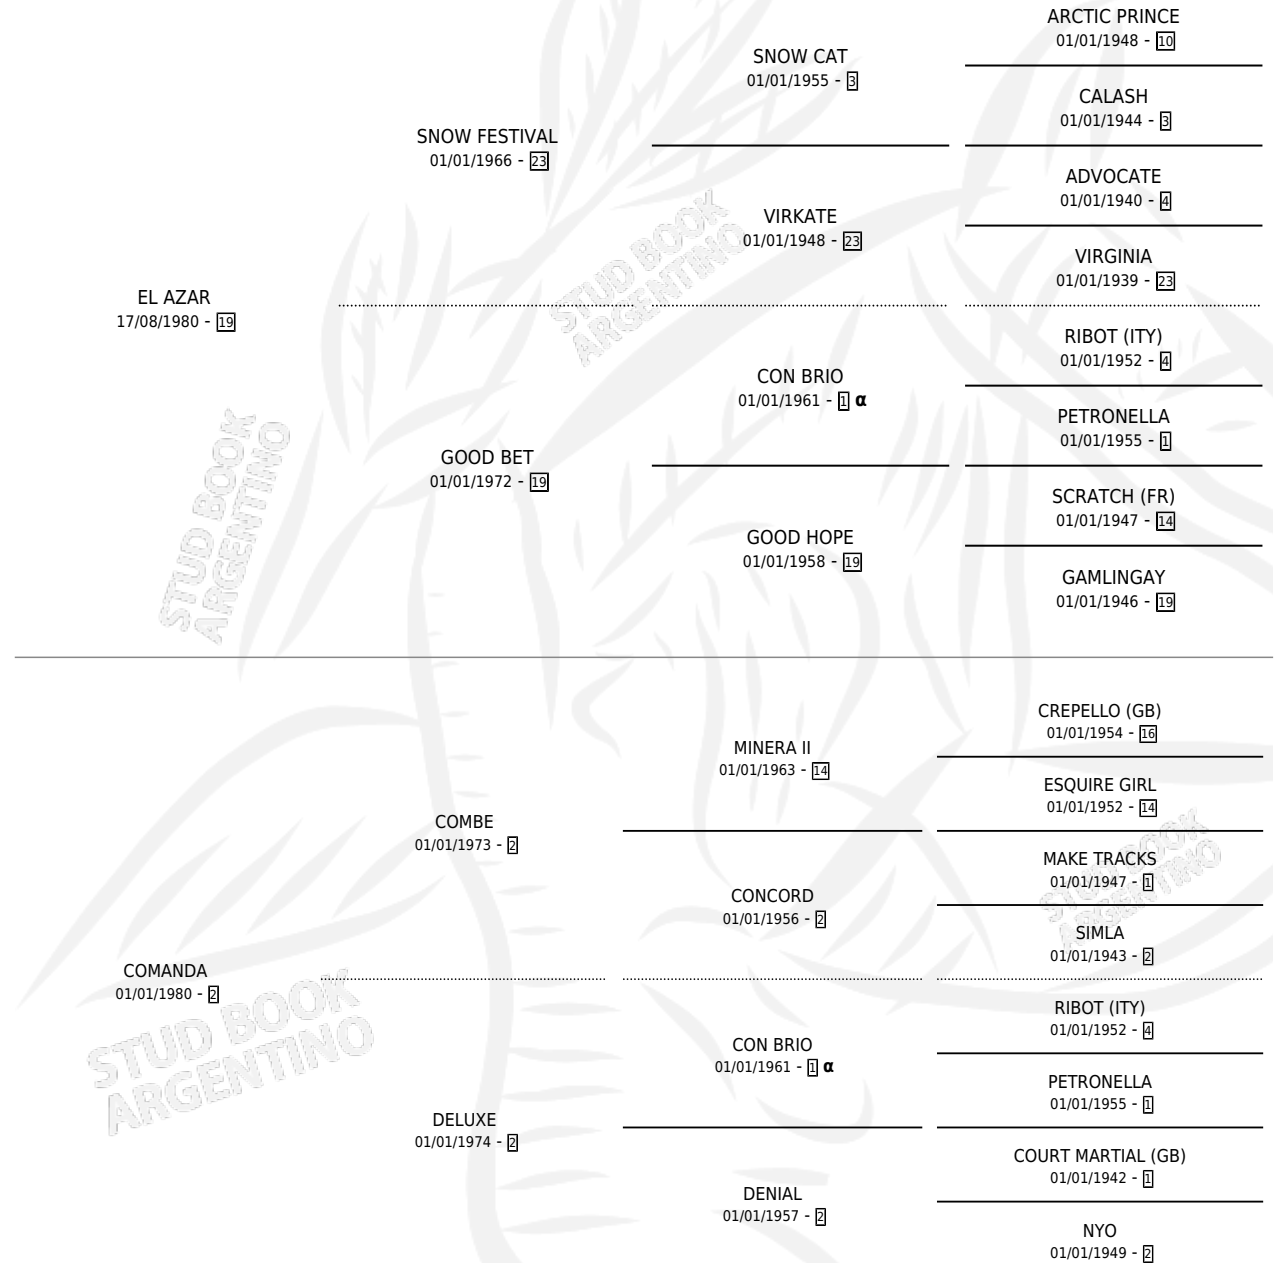

AZABITA

por **EL AZAR** y **COMANDA** por **COMBE**

Argentina · Hembra · Alazan · SP · 22/07/1988
Familia 2-i · Volumen 33

ESTADO

TIPIFICACIÓN SANGUÍNEA	X
TIPIFICACIÓN POR ADN	X
PASAPORTE	X
IDENTIFICACIÓN POR MICROCHIP	X
REPRODUCTOR	X

Lugar de nacimiento: El Alfalfar

Criador: El Alfalfar

PEDIGREE

INBREEDING : α

EXPORTACIÓN / IMPORTACIÓN

FECHA	MOVIMIENTO	PAÍS
01/07/1990	EXPORTADO	BRASIL

AZABITA

Datos oficiales del Stud Book Argentino