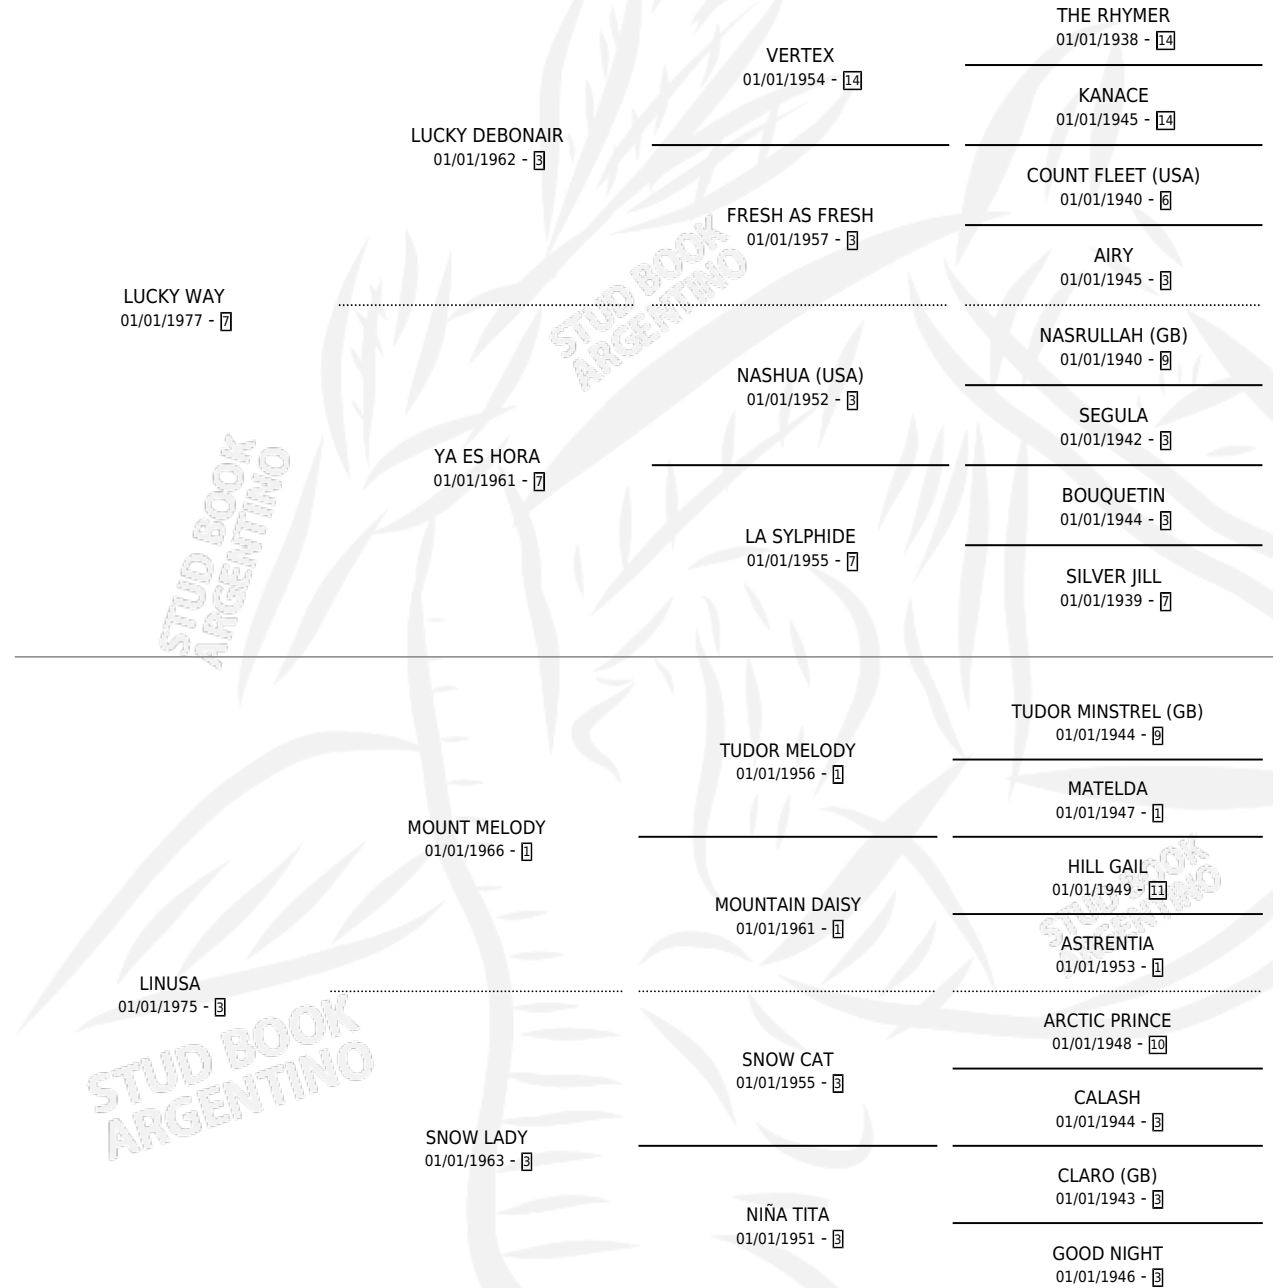

PASTIZA

por LUCKY WAY y LINUSA por MOUNT MELODY

Argentina · Hembra · Zaino · SP · 21/07/1988
Familia 3-e · Volumen 33

ESTADO

TIPIFICACIÓN SANGUÍNEA	✓
TIPIFICACIÓN POR ADN	X
PASAPORTE	X
IDENTIFICACIÓN POR MICROCHIP	X
REPRODUCTOR	✓

Lugar de nacimiento: Don Santiago

Criador: Sin dato

~

HIJOS

	MACHOS	HEMBRAS
4 NACIERON	3	1
2 CORRIERON	1	1
1 GANARON	1	0
0 GANADORES CL	0 GANADORES GR	0 GANADORES G1

PEDIGREE

CAMPAÑA

Solo carreras oficiales de Argentina