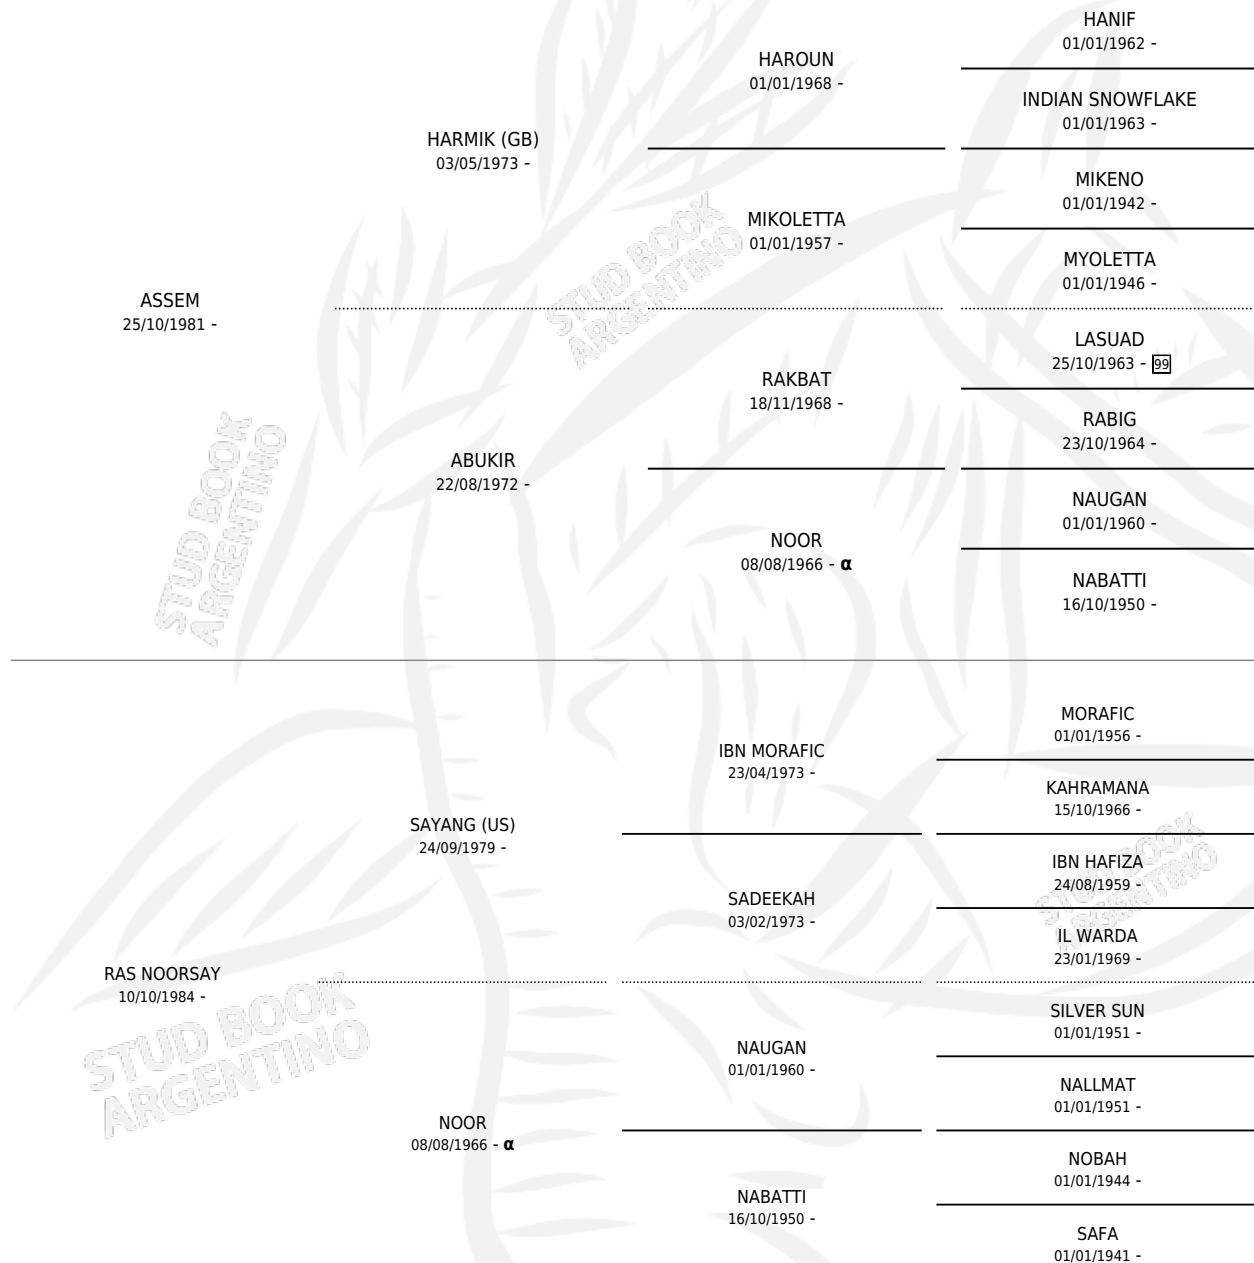

SCHERAMY

por ASSEM y RAS NOORSAY por SAYANG (US)

Argentina · Hembra · Tordillo · AP · 09/08/1988
Familia · Volumen 33

PEDIGREE

ESTADO

TIPIFICACIÓN SANGUÍNEA	✓
TIPIFICACIÓN POR ADN	X
PASAPORTE	X
IDENTIFICACIÓN POR MICROCHIP	X
REPRODUCTOR	✓

Lugar de nacimiento: Scheherezade

Criador: Sin dato

~

HIJOS

	MACHOS	HEMBRAS
4 NACIERON	3	1
1 CORRIERON	1	0

SIN ACTUACIONES

INBREEDING : α

S