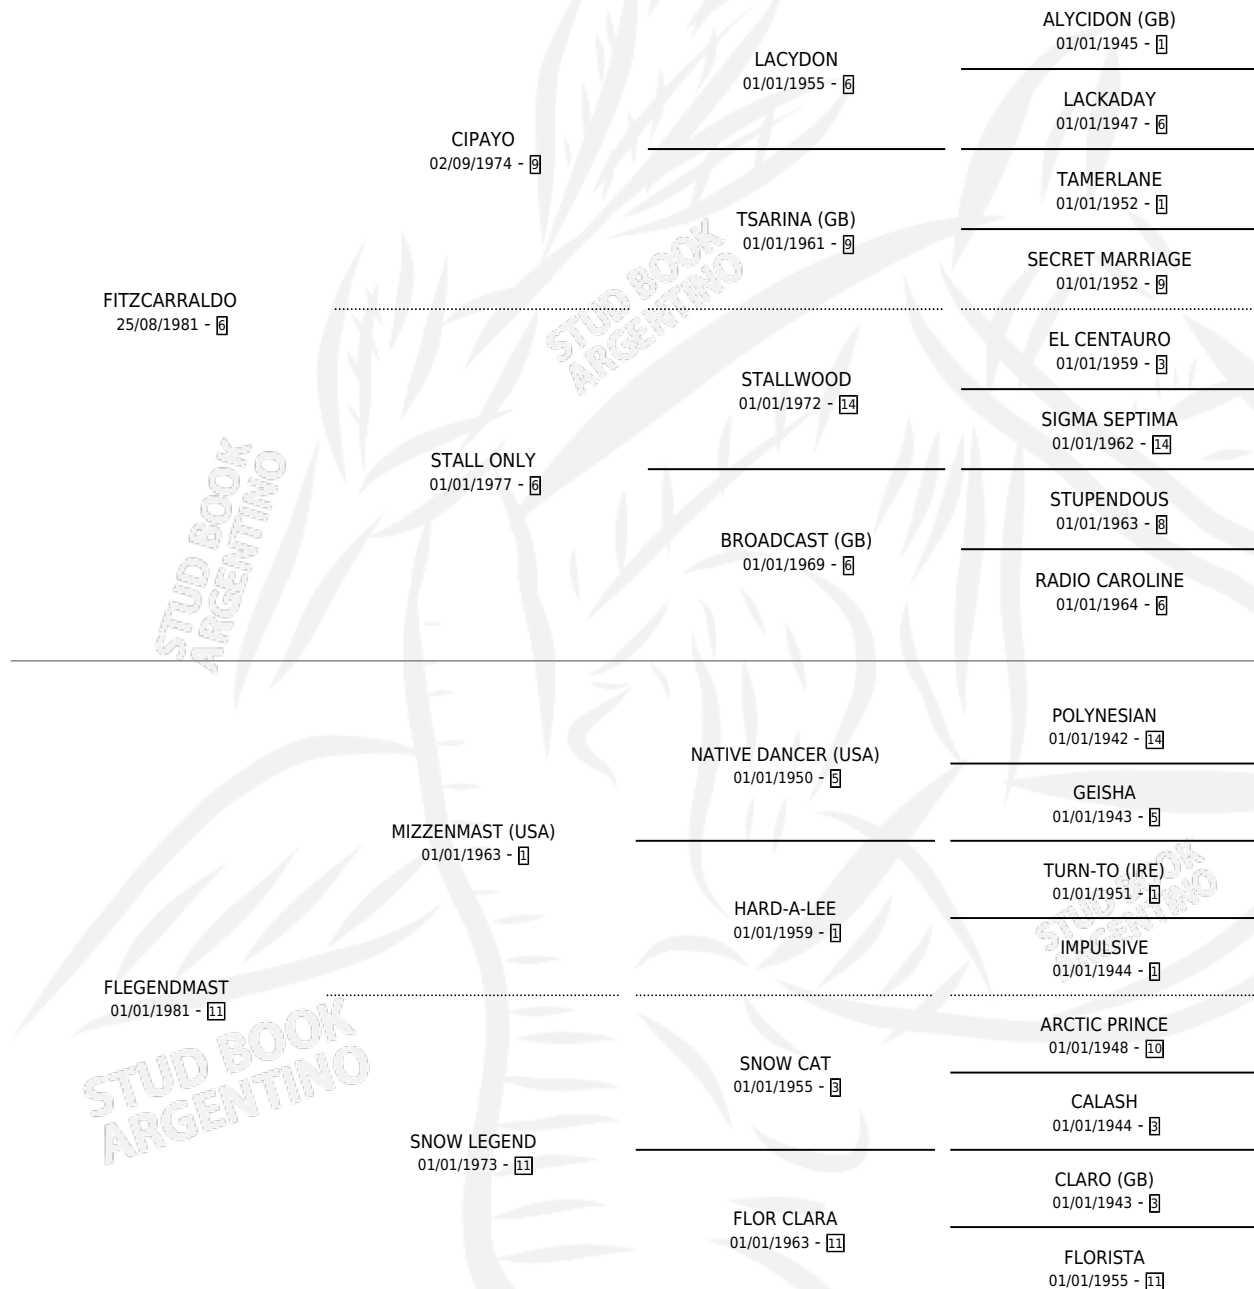

FLEAGENT FITZ

por FITZCARRALDO y FLEGENDMAST por MIZZENMAST (USA)

Argentina · Macho · Zaino · SP · 14/07/1988
Familia 11-f · Volumen 33

ESTADO

TIPIFICACIÓN SANGUÍNEA	X
TIPIFICACIÓN POR ADN	X
PASAPORTE	X
IDENTIFICACIÓN POR MICROCHIP	X
REPRODUCTOR	✓

Lugar de nacimiento: Firmamento
Criador: Firmamento

PEDIGREE

CAMPAÑA

Solo carreras oficiales de Argentina

POR EDAD

EDAD	CC	1°	2°	3°	4°	5°	NP	CLC	CLG	CLCG1	CLGG1	IMPORTE	GANANCIA / CC
4 AÑOS	2	0	0	0	0	1	1	0	0	0	0	\$0	\$0
5 AÑOS	6	2	2	2	0	0	0	0	0	0	0	\$13,714	\$2,286
7 AÑOS	4	0	1	0	0	0	3	0	0	0	0	\$760	\$190
TOTALES	12	2	3	2	0	1	4	0	0	0	0	\$14,474	\$1,206
%		16.7%	25.0%	16.7%	0.0%	8.3%	33.3%	0.0%	0.0%	0.0%	0.0%		