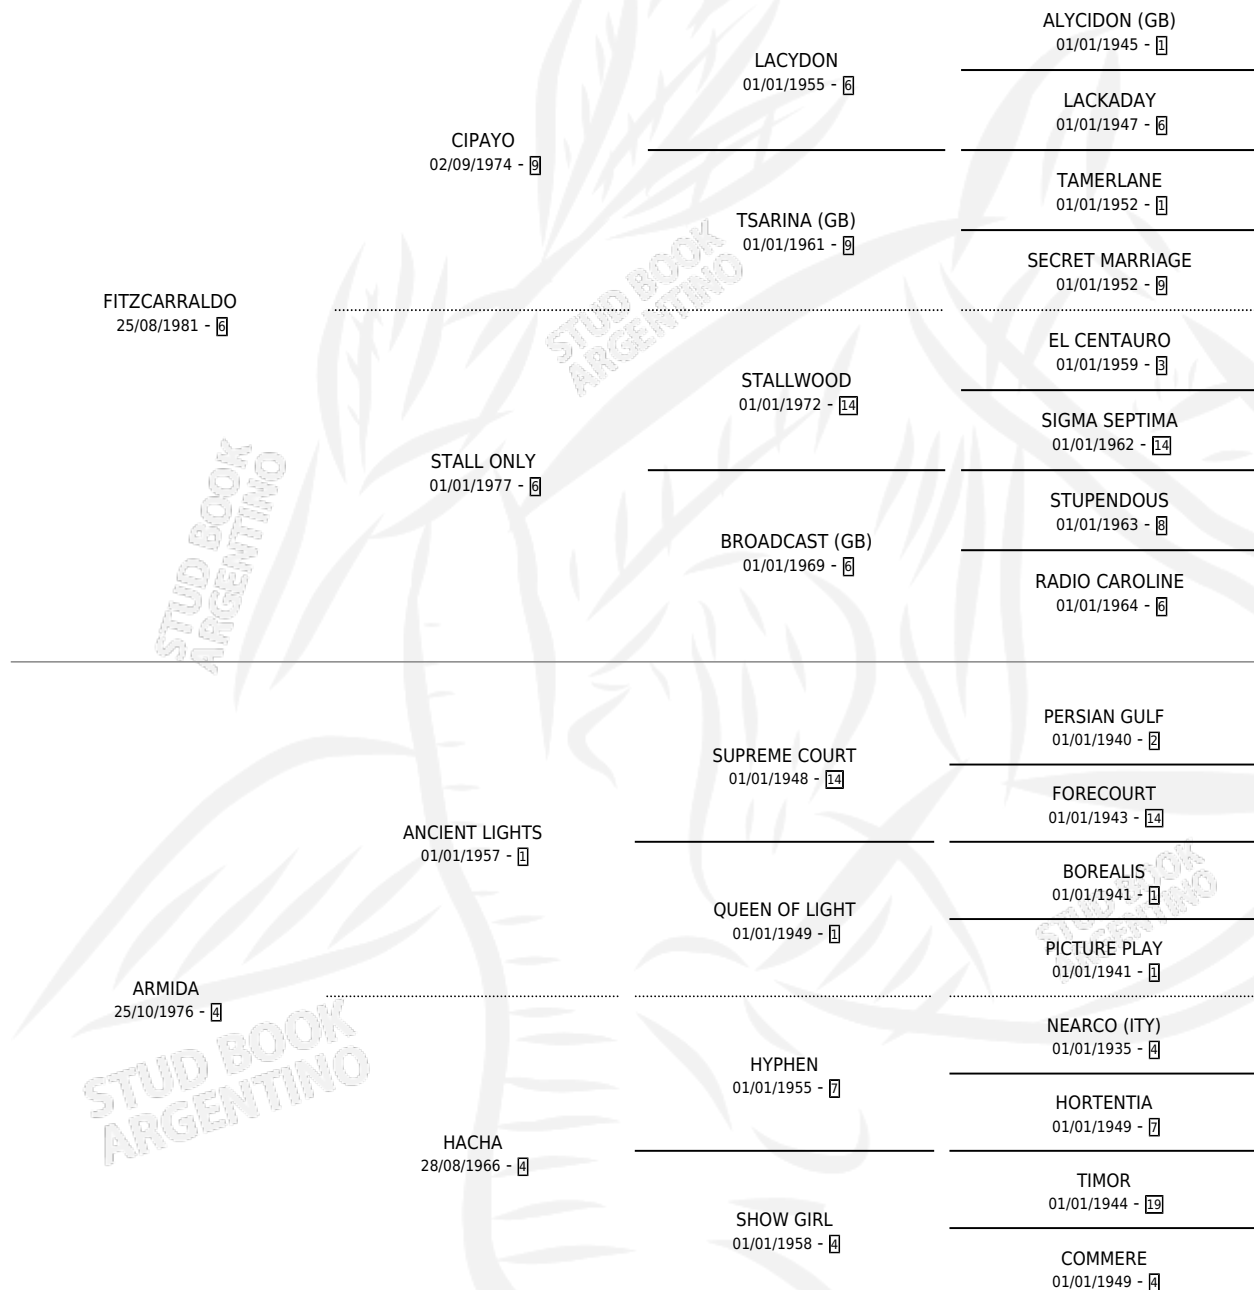

ARMIDA FITZ

por FITZCARRALDO y ARMIDA por ANCIENT LIGHTS

Argentina · Hembra · Zaino Doradillo · SP · 13/07/1988
Familia 4-b · Volumen 33

ESTADO

TIPIFICACIÓN SANGUÍNEA	✓
TIPIFICACIÓN POR ADN	X
PASAPORTE	X
IDENTIFICACIÓN POR MICROCHIP	X
REPRODUCTOR	✓

Lugar de nacimiento: Firmamento

Criador: Firmamento

~

HIJOS

	MACHOS	HEMBRAS
3 NACIERON	1	2
2 CORRIERON	0	2
2 GANARON	0	2

1 GANADORES **CL**   **1** GANADORES **GR**   **0** GANADORES **G1**

PEDIGREE