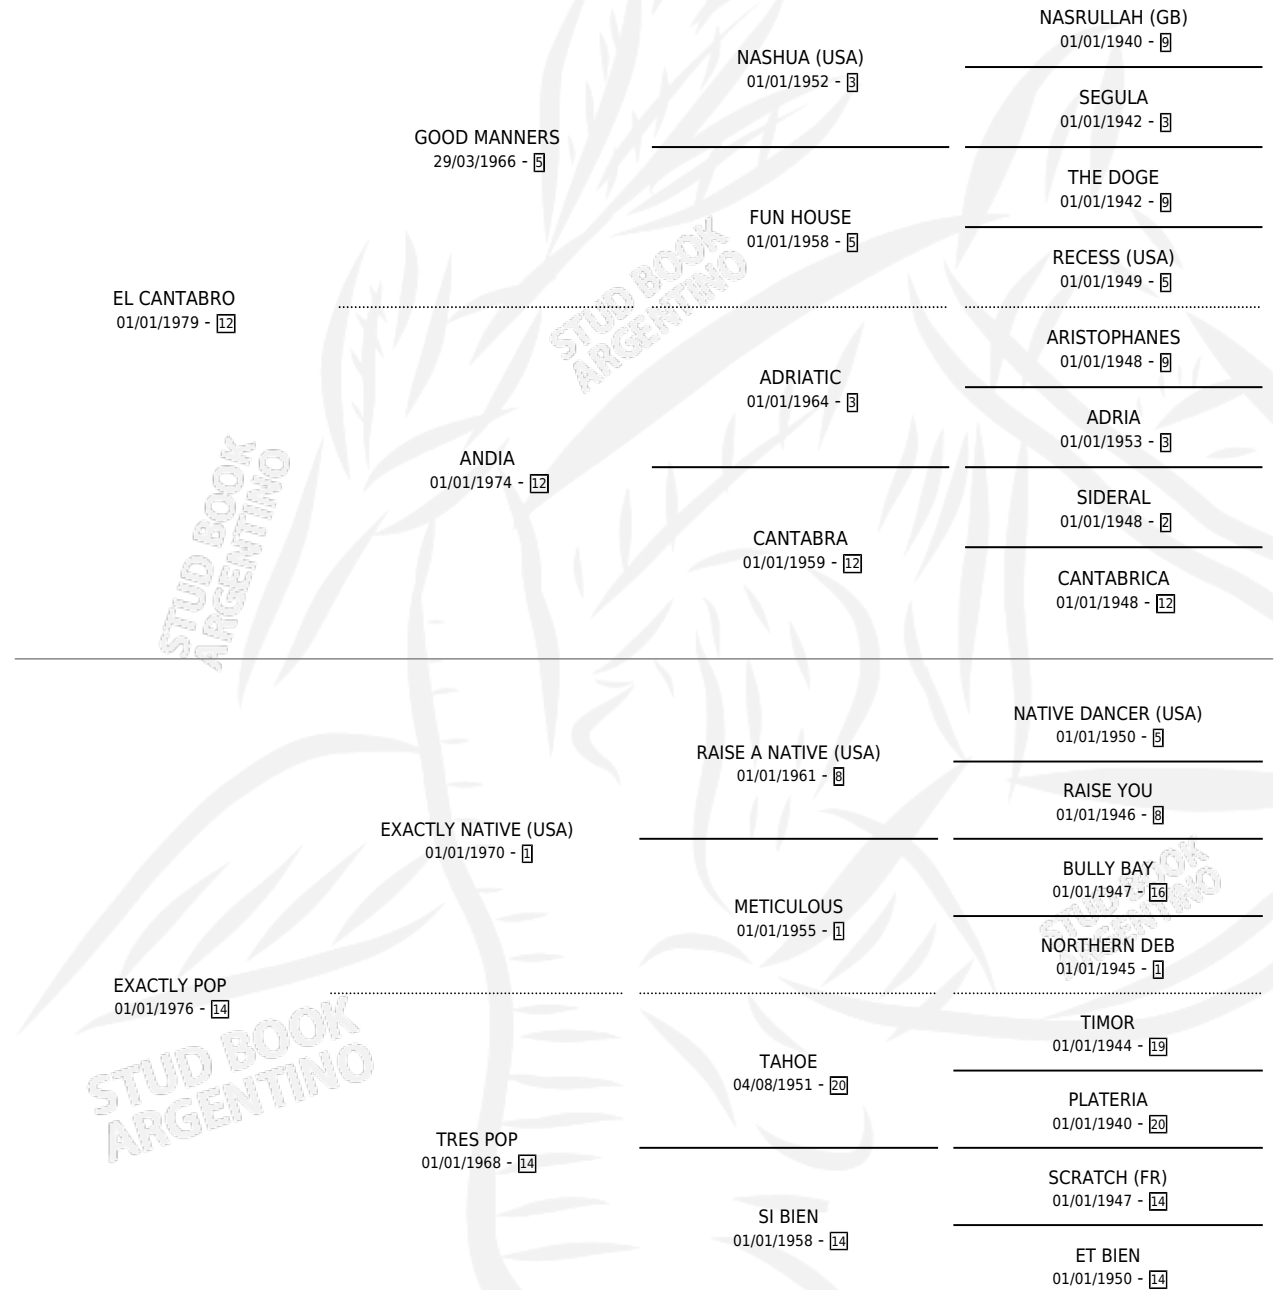

CANTA POP

por EL CANTABRO y EXACTLY POP por EXACTLY NATIVE (USA)

Argentina · Hembra · Alazan · SP · 26/07/1988
Familia 14 · Volumen 33

ESTADO

TIPIFICACIÓN SANGUÍNEA	X
TIPIFICACIÓN POR ADN	X
PASAPORTE	X
IDENTIFICACIÓN POR MICROCHIP	X
REPRODUCTOR	X

Lugar de nacimiento: Horizonte

Criador: El Horizonte Sca

PEDIGREE

CAMPAÑA

Solo carreras oficiales de Argentina

POR EDAD

EDAD	CC	1°	2°	3°	4°	5°	NP	CLC	CLG	CLCG1	CLGG1	IMPORTE	GANANCIA / CC
2 AÑOS	2	0	0	0	0	0	2	0	0	0	0	\$0	\$0
5 AÑOS	4	0	0	0	0	0	4	0	0	0	0	\$0	\$0
TOTALES	6	0	0	0	0	0	6	0	0	0	0	\$0	\$0
%		0.0%	0.0%	0.0%	0.0%	0.0%	100%	0.0%	0.0%	0.0%	0.0%		