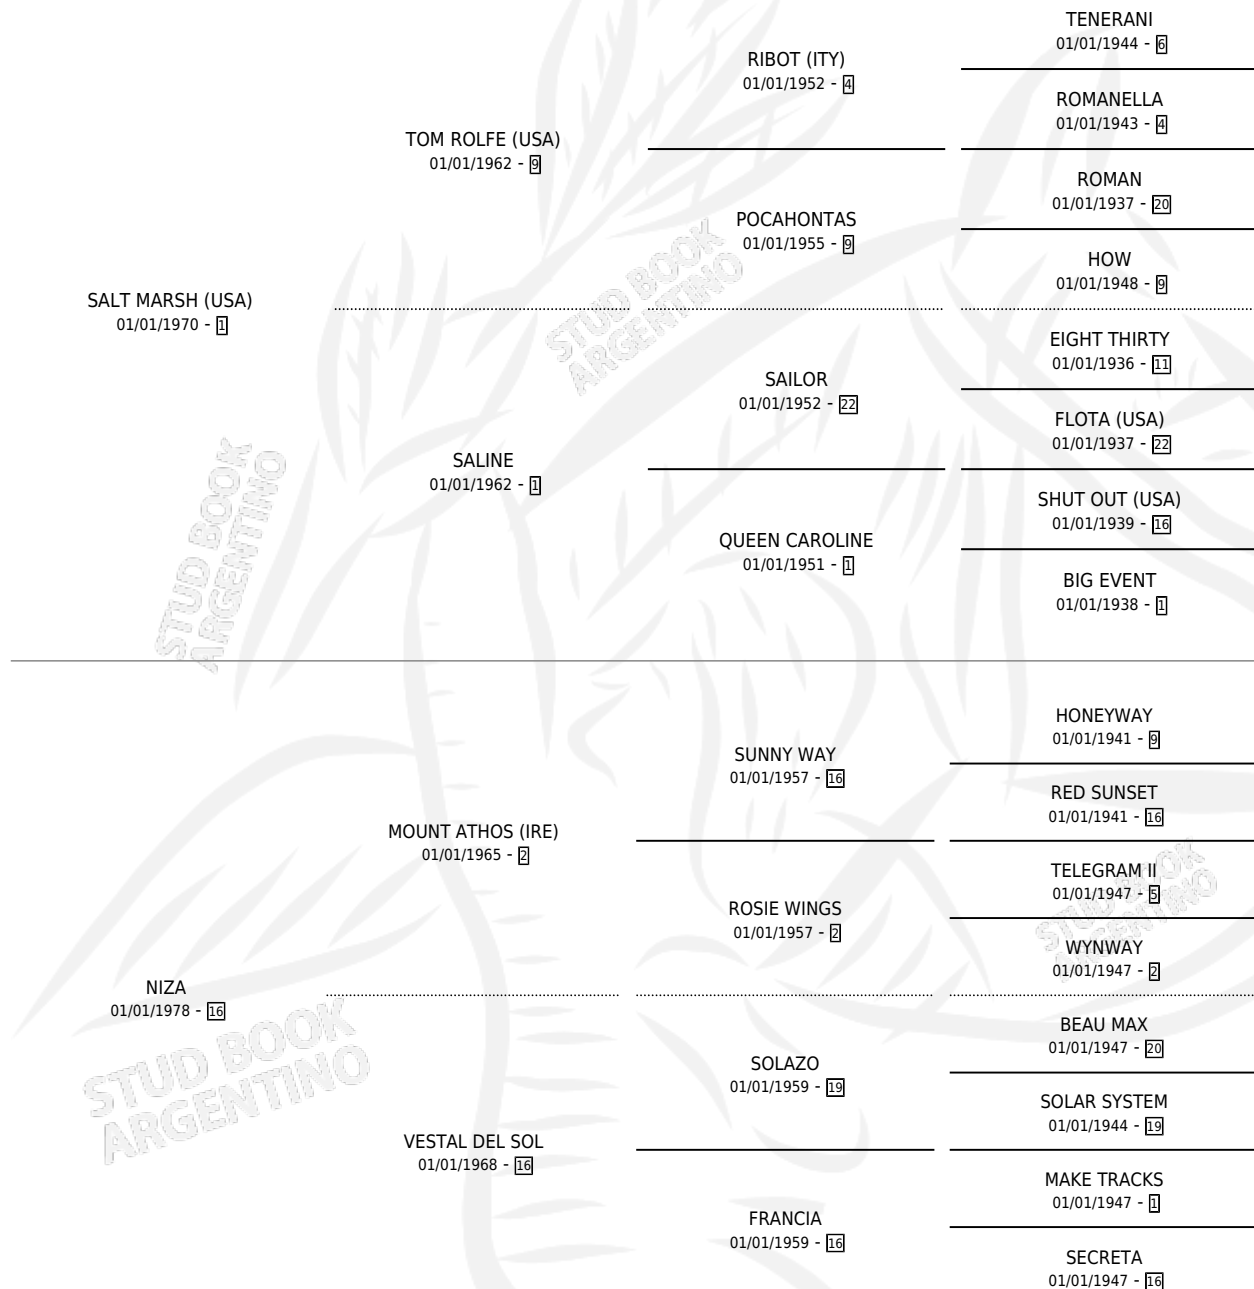

PORTOFERRAIO

por SALT MARSH (USA) y NIZA por MOUNT ATHOS (IRE)

Argentina · Macho · Zaino · SP · 14/07/1988
Familia 16-e · Volumen 33

ESTADO

TIPIFICACIÓN SANGUÍNEA	✓
TIPIFICACIÓN POR ADN	X
PASAPORTE	X
IDENTIFICACIÓN POR MICROCHIP	X
REPRODUCTOR	✓

Lugar de nacimiento: La Quebrada

Criador: Ceriani Cernadas Hernan y Ferrer Reyes Sara Ceriani De

~

HIJOS

	MACHOS	HEMBRAS
124 NACIERON	64	60
83 CORRIERON	44	39
53 GANARON	32	21
0 GANADORES CL	0 GANADORES GR	0 GANADORES G1

PEDIGREE