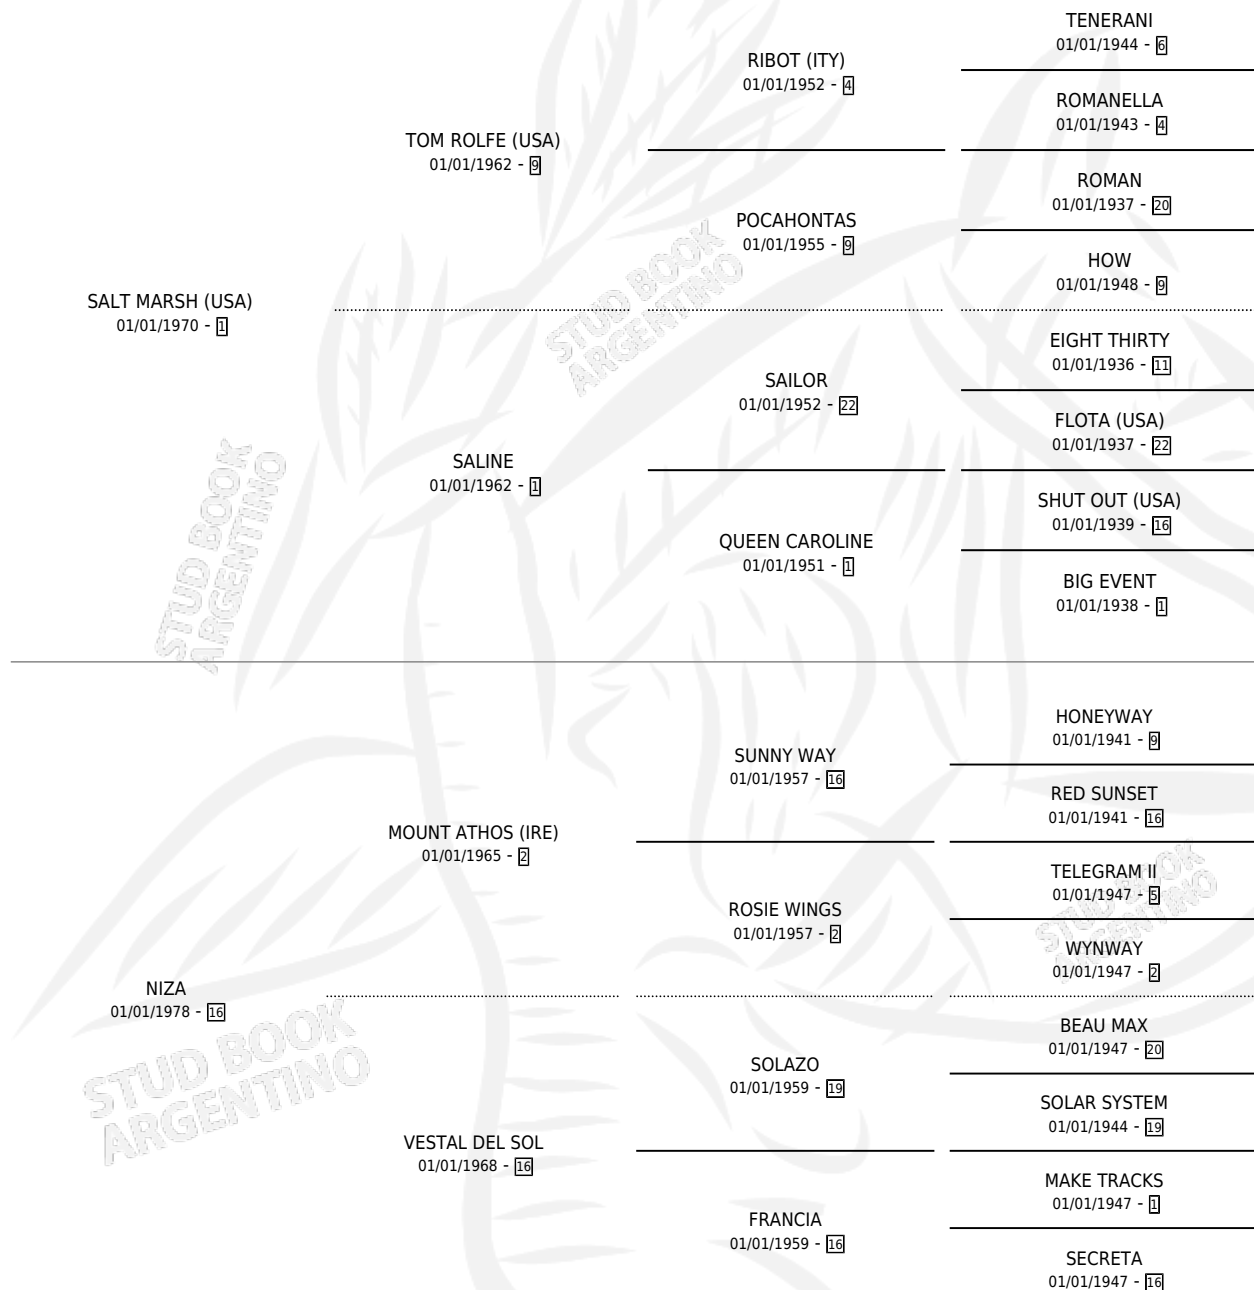

PORTOFERRAIO

por SALT MARSH (USA) y NIZA por MOUNT ATHOS (IRE)

Argentina · Macho · Zaino · SP · 14/07/1988
Familia 16-e · Volumen 33

ESTADO

TIPIFICACIÓN SANGUÍNEA	✓
TIPIFICACIÓN POR ADN	X
PASAPORTE	X
IDENTIFICACIÓN POR MICROCHIP	X
REPRODUCTOR	✓

Lugar de nacimiento: La Quebrada

Criador: Ceriani Cernadas Hernan y Ferrer Reyes Sara Ceriani De

~

HIJOS

	MACHOS	HEMBRAS
124 NACIERON	64	60
83 CORRIERON	44	39
53 GANARON	32	21

0	0	0
GANADORES CL	GANADORES GR	GANADORES G1

PEDIGREE