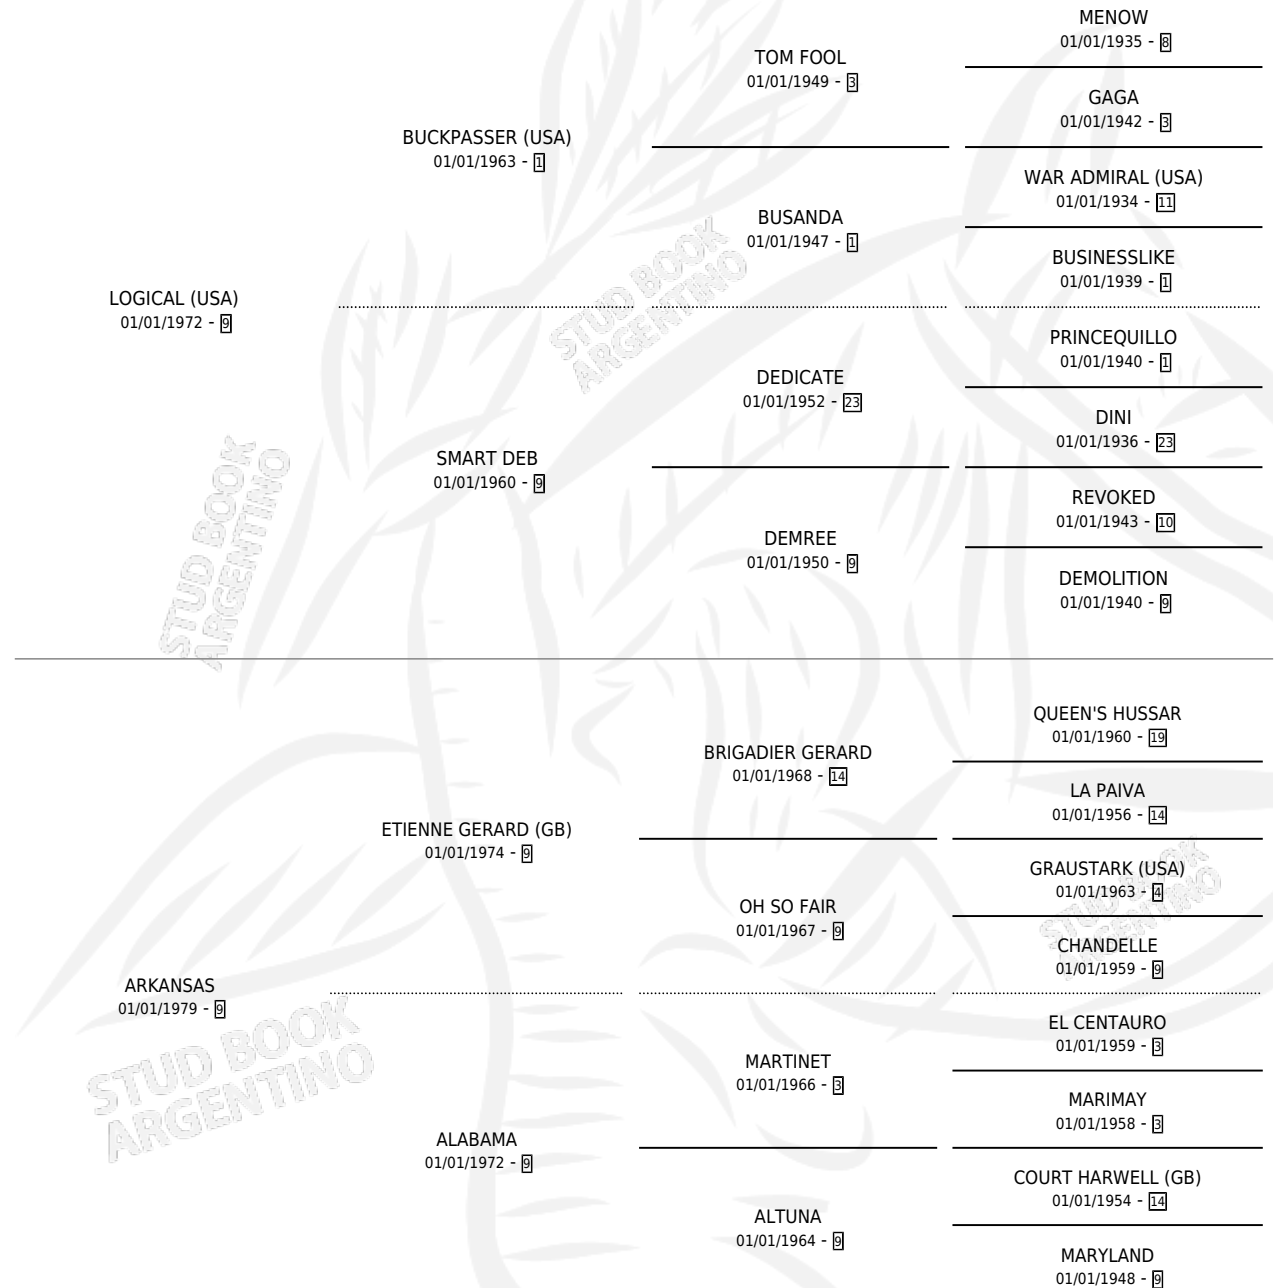

AUSTIN

por LOGICAL (USA) y ARKANSAS por ETIENNE GERARD (GB)

Argentina · Macho · Zaino Doradillo · SP · 14/07/1988
Familia 9-g · Volumen 33

ESTADO

TIPIFICACIÓN SANGUÍNEA	X
TIPIFICACIÓN POR ADN	X
PASAPORTE	X
IDENTIFICACIÓN POR MICROCHIP	X
REPRODUCTOR	X

Lugar de nacimiento: La Quebrada

Criador: Ceriani Cernadas Hernan y Ferrer Reyes Sara Ceriani De

PEDIGREE

~

CAMPAÑA

Solo carreras oficiales de Argentina

POR EDAD

EDAD	CC	1°	2°	3°	4°	5°	NP	CLC	CLG	CLCG1	CLGG1	IMPORTE	GANANCIA / CC
2 AÑOS	5	1	0	0	2	1	1	1	0	1	0	\$2,100,000	\$420,000
3 AÑOS	1	0	0	0	0	0	1	0	0	0	0	\$0	\$0
4 AÑOS	1	0	0	0	0	0	1	0	0	0	0	\$0	\$0
5 AÑOS	3	1	0	0	0	0	2	0	0	0	0	\$0	\$0
TOTALES	10	2	0	0	2	1	5	1	0	1	0	\$2,100,000	\$210,000
%		20.0%	0.0%	0.0%	20.0%	10.0%	50.0%	10.0%	0.0%	100%	0.0%		

Ganador de 2 carreras en Palermo - \$2,100,000, a los 2 y 5 años.

POR DISTANCIA

HIPODROMO	CC	1°	2°	3°	4°	5°	NP	CLC	CLG	CLCG1	CLGG1	IMPORTE
PALERMO	7	2	0	0	1	1	3	0	0	0	0	\$2,100,000
1400 MTS	7	2	0	0	1	1	3	0	0	0	0	\$2,100,000
SAN ISIDRO	3	0	0	0	1	0	2	1	0	1	0	\$0
1200 MTS	1	0	0	0	0	0	1	0	0	0	0	\$0
1600 MTS	1	0	0	0	0	0	1	1	0	1	0	\$0
1500 MTS	1	0	0	0	1	0	0	0	0	0	0	\$0