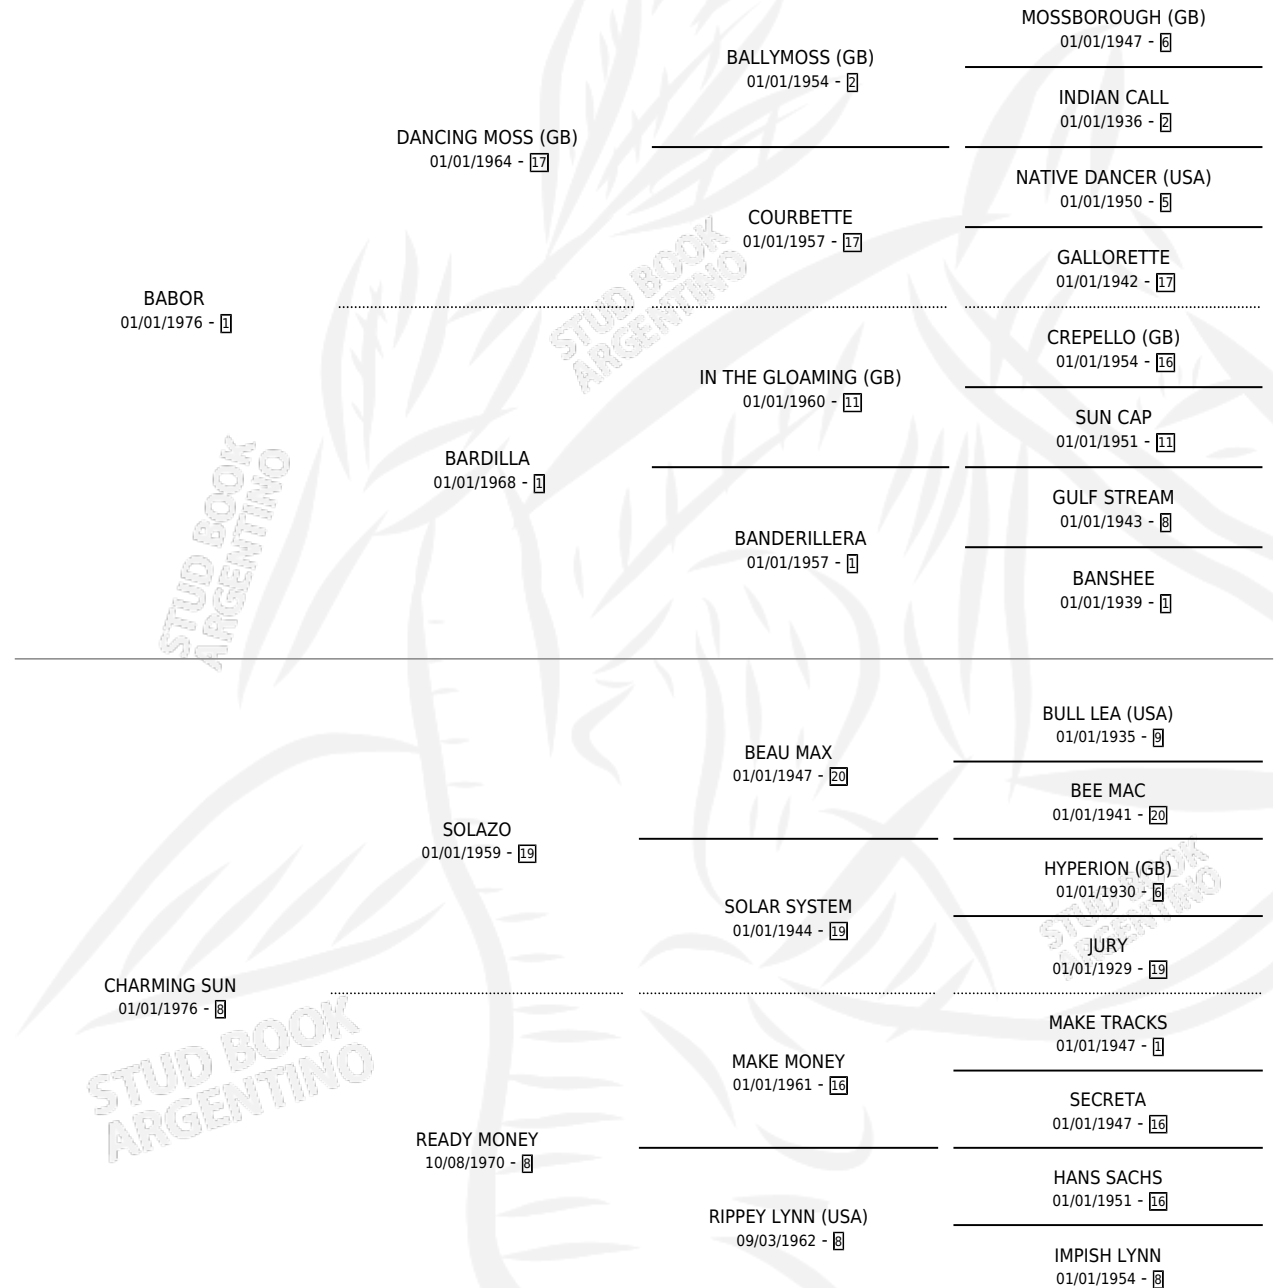

CHANDAL

por **BABOR** y **CHARMING SUN** por **SOLAZO**

Argentina · Hembra · Alazan · SP · 15/07/1988
Familia 8-f · Volumen 33

ESTADO

| | |
|------------------------------|---|
| TIPIFICACIÓN SANGUÍNEA | X |
| TIPIFICACIÓN POR ADN | X |
| PASAPORTE | X |
| IDENTIFICACIÓN POR MICROCHIP | X |
| REPRODUCTOR | X |

Lugar de nacimiento: La Quebrada

Criador: Ceriani Cernadas Hernan y Ferrer Reyes Sara
Ceriani De

PEDIGREE

EXPORTACIÓN / IMPORTACIÓN

| FECHA | MOVIMIENTO | PAÍS |
|------------|------------|--------|
| 01/08/1990 | EXPORTADO | BRASIL |