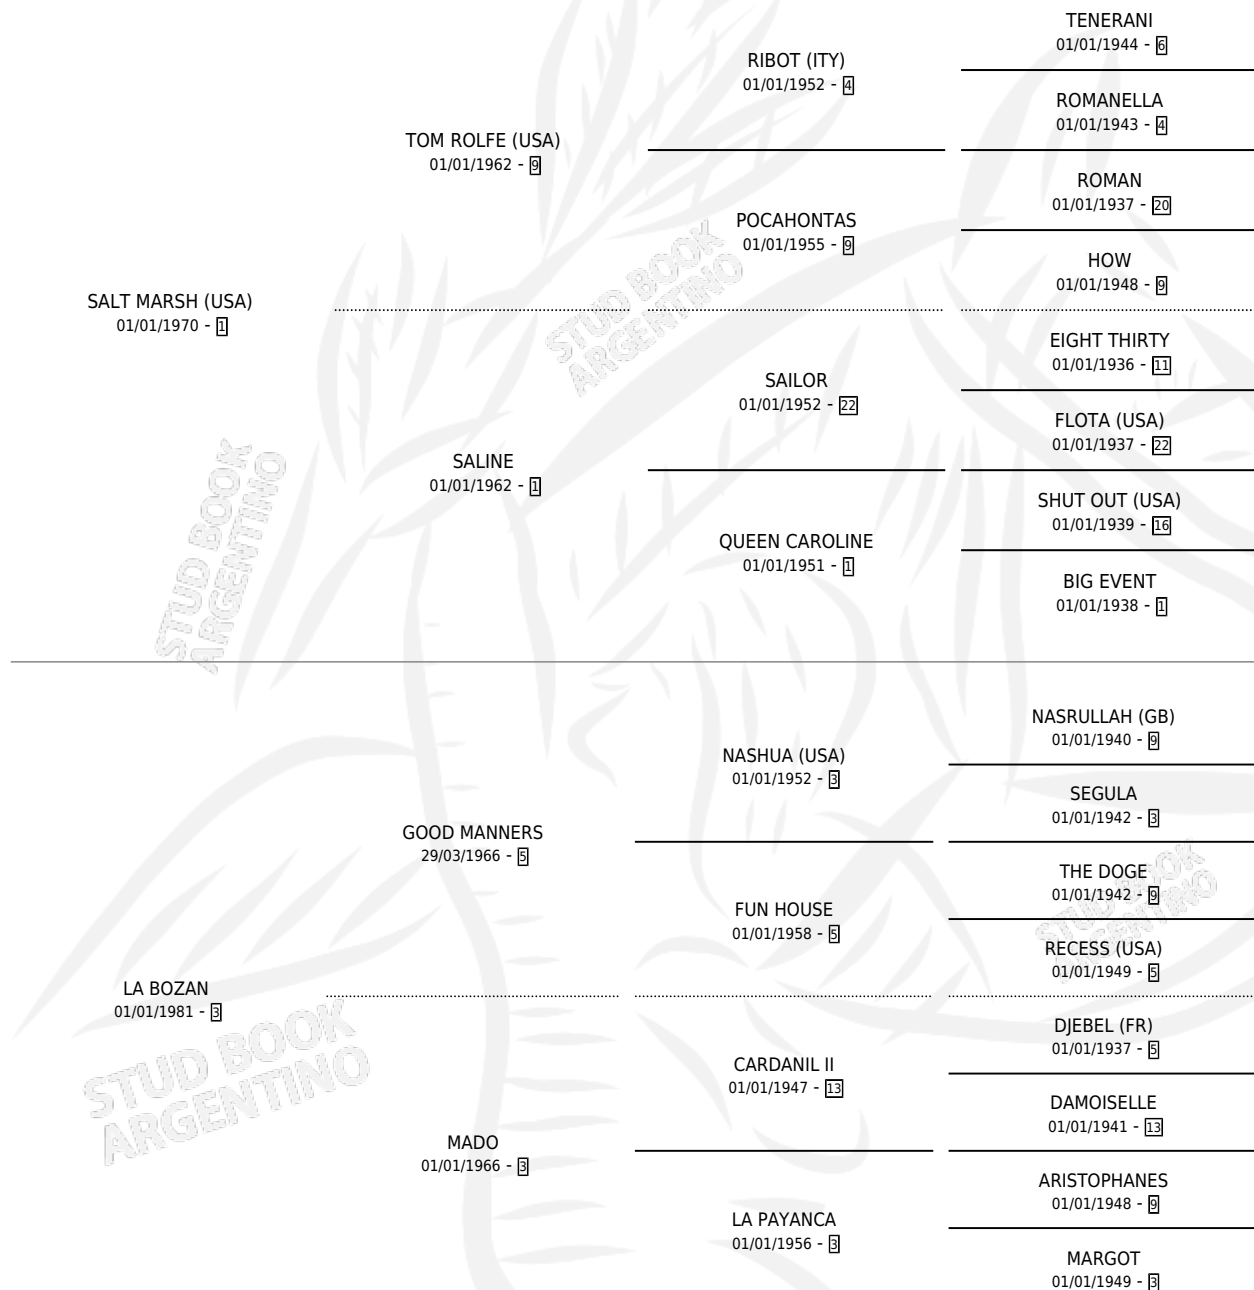

LA BIELLE

por **SALT MARSH (USA)** y **LA BOZAN** por **GOOD MANNERS**

Argentina · Hembra · Alazan · SP · 17/07/1988
Familia 3-h · Volumen 33

ESTADO

TIPIFICACIÓN SANGUÍNEA	✓
TIPIFICACIÓN POR ADN	✓
PASAPORTE	X
IDENTIFICACIÓN POR MICROCHIP	X
REPRODUCTOR	✓

Lugar de nacimiento: La Quebrada

Criador: Ceriani Cernadas Hernan y Ferrer Reyes Sara Ceriani De

~

HIJOS

	MACHOS	HEMBRAS
13 NACIERON	8	5
9 CORRIERON	6	3
4 GANARON	3	1

0	0	0
GANADORES CL	GANADORES GR	GANADORES G1

PEDIGREE

CAMPAÑA

Solo carreras oficiales de Argentina

POR EDAD

EDAD	CC	1°	2°	3°	4°	5°	NP	CLC	CLG	CLCG1	CLGG1	IMPORTE	GANANCIA / CC
2 AÑOS	4	1	1	2	0	0	0	0	0	0	0	\$0	\$0
3 AÑOS	3	2	0	0	0	1	0	0	0	0	0	\$12,000	\$4,000
4 AÑOS	1	0	0	0	0	0	1	1	0	0	0	\$0	\$0
TOTALES	8	3	1	2	0	1	1	1	0	0	0	\$12,000	\$1,500
%		37.5%	12.5%	25.0%	0.0%	12.5%	12.5%	12.5%	0.0%	0.0%	0.0%		